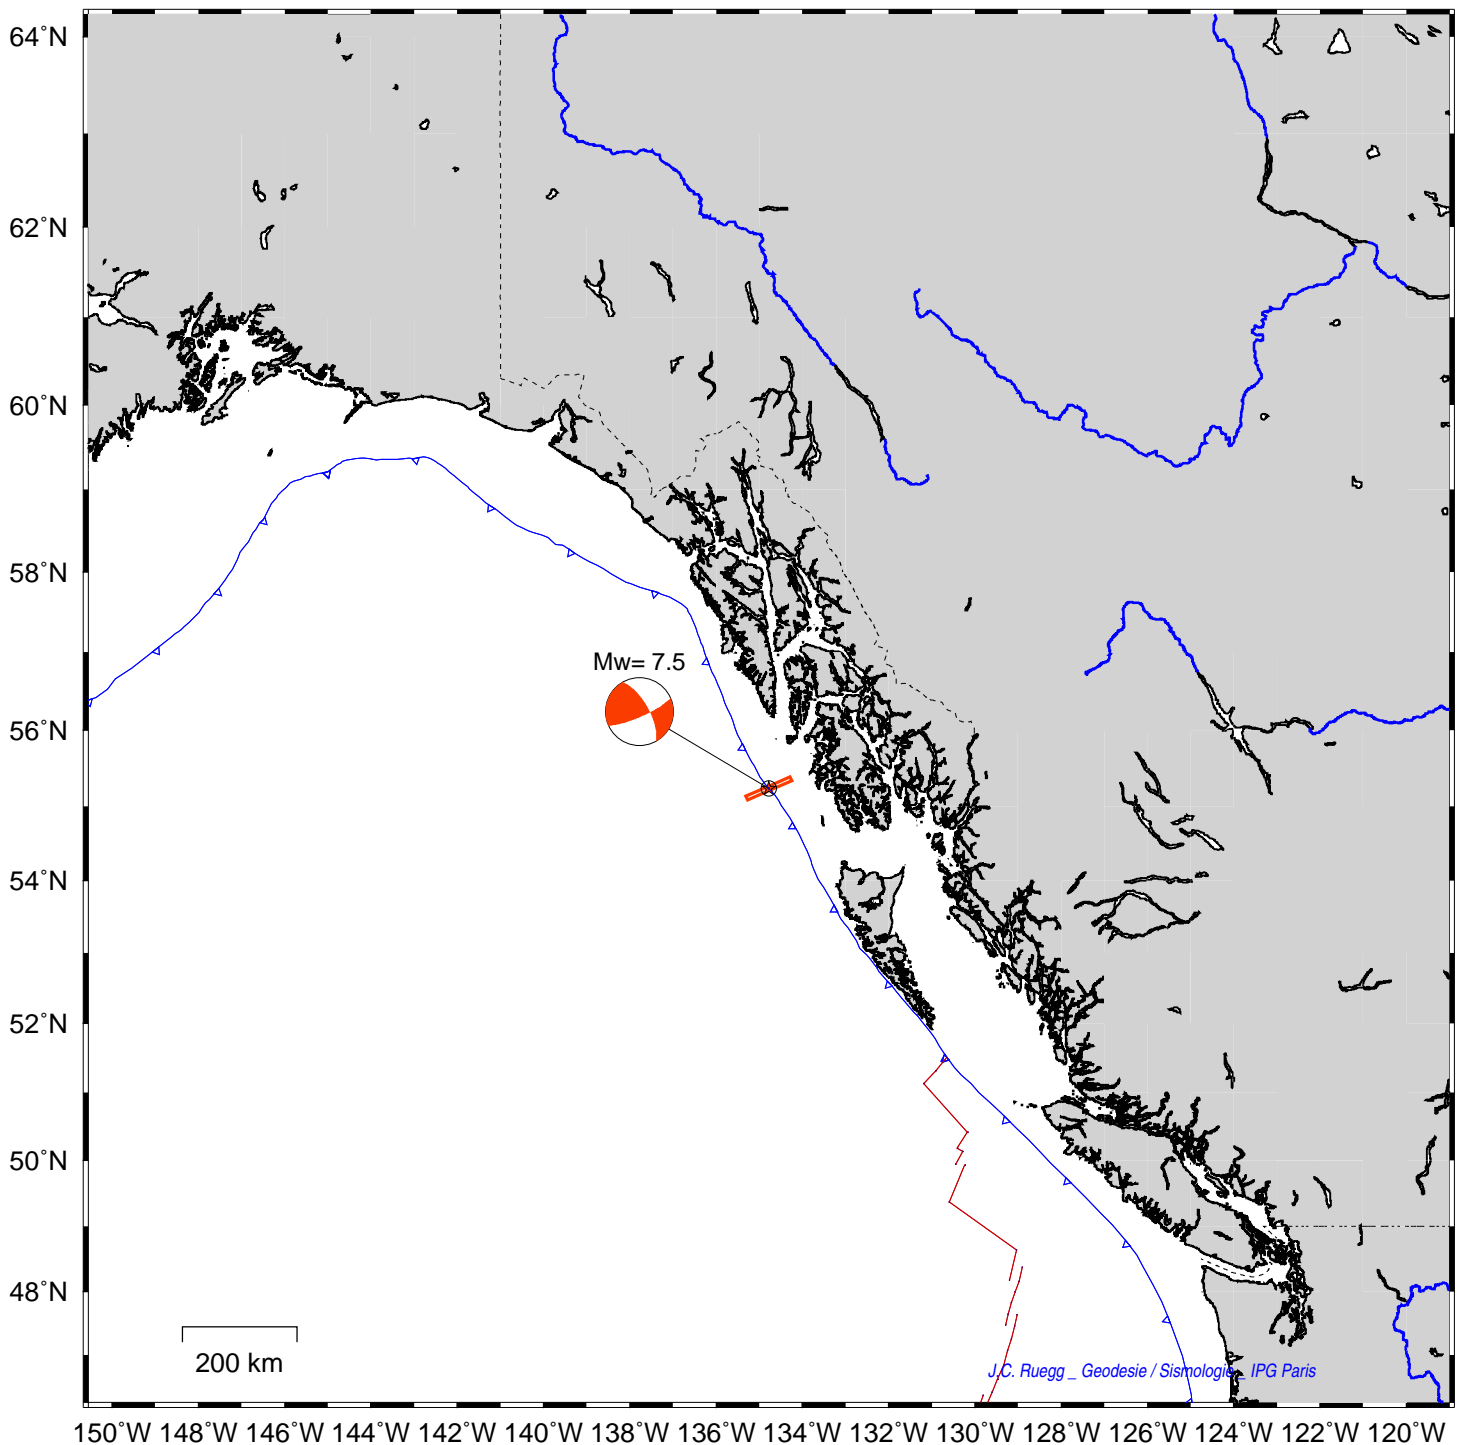

lieu: SOUTHEASTERN ALASKA

Carte de situation 2000 km

Solution: USGS Centroid Moment Solution

130105_085816_ejqvA.usg

150°W 148°W 146°W 144°W 142°W 140°W 138°W 136°W 134°W 132°W 130°W 128°W 126°W 124°W 122°W 120°W