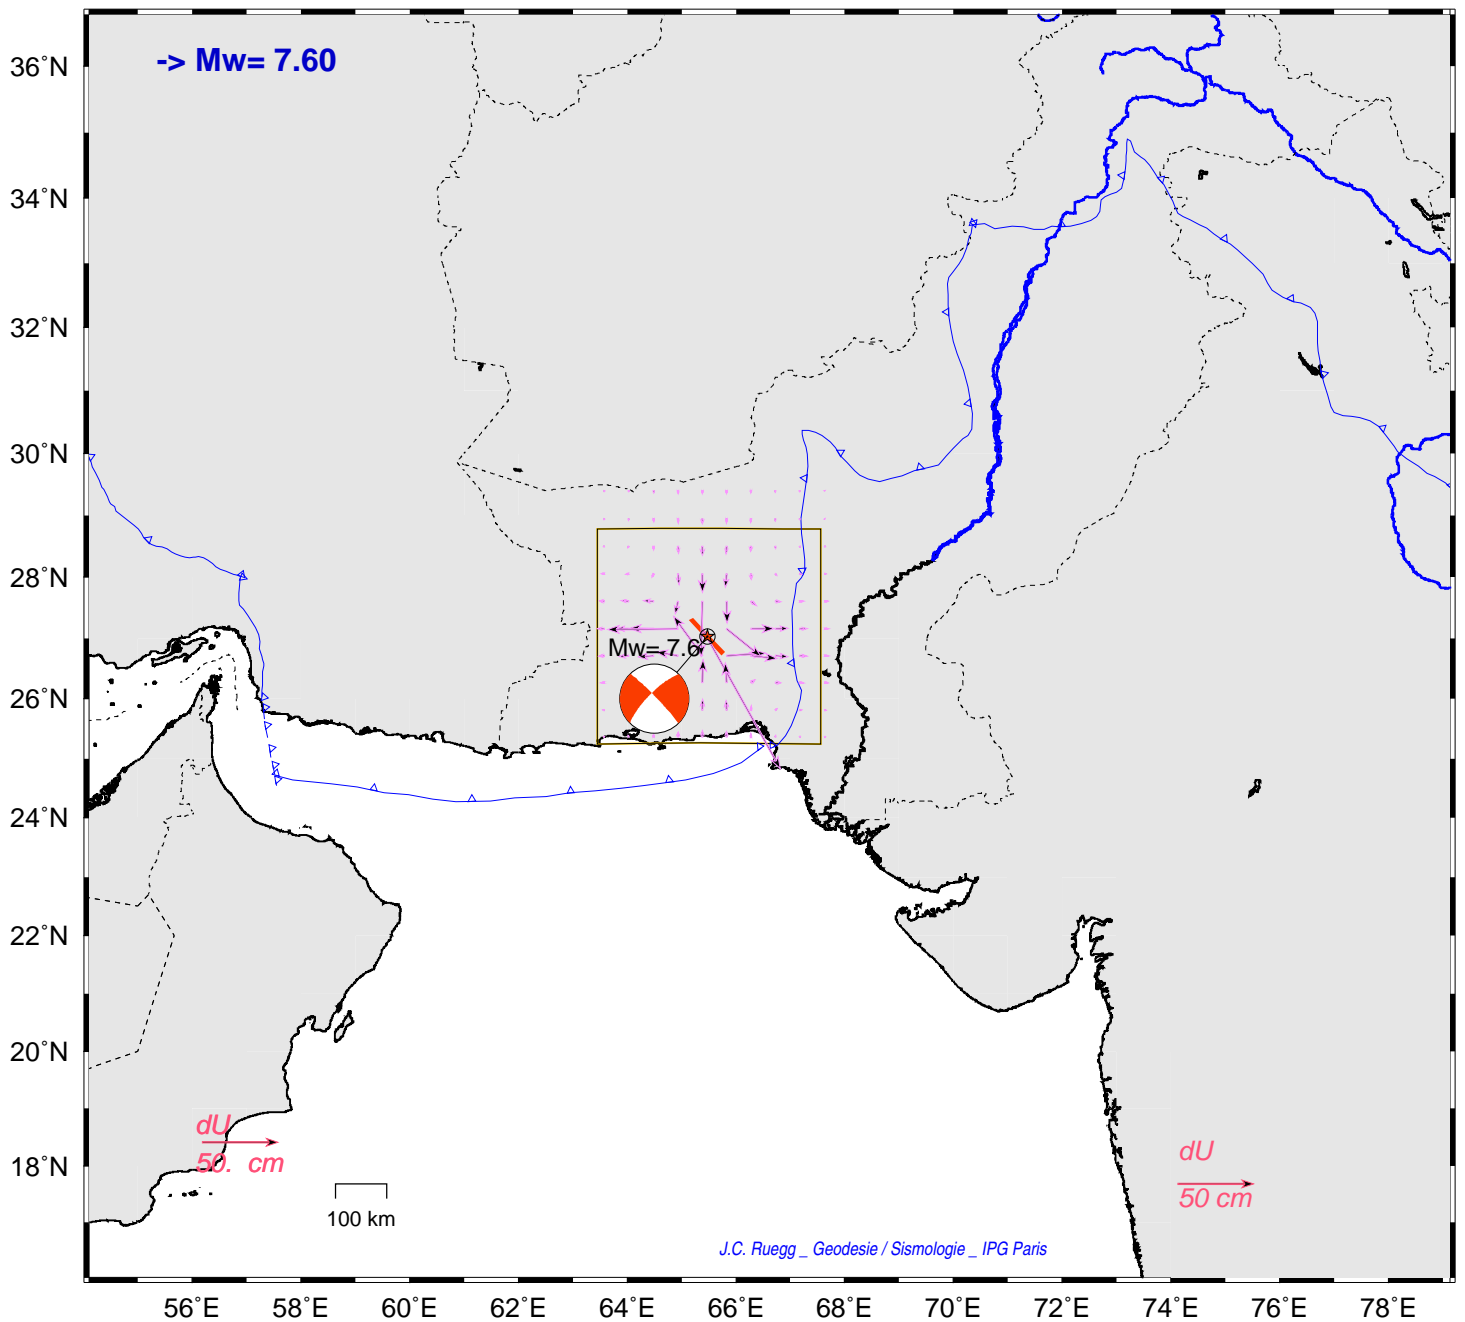

Pakistan

130924_112953_sswaA.usg

Situation sismotectonique:

Long. Lat. Depth : 65.47 27.03 17

Azi. Dip Rake : 316 85 -166

[gmt_TTTa]