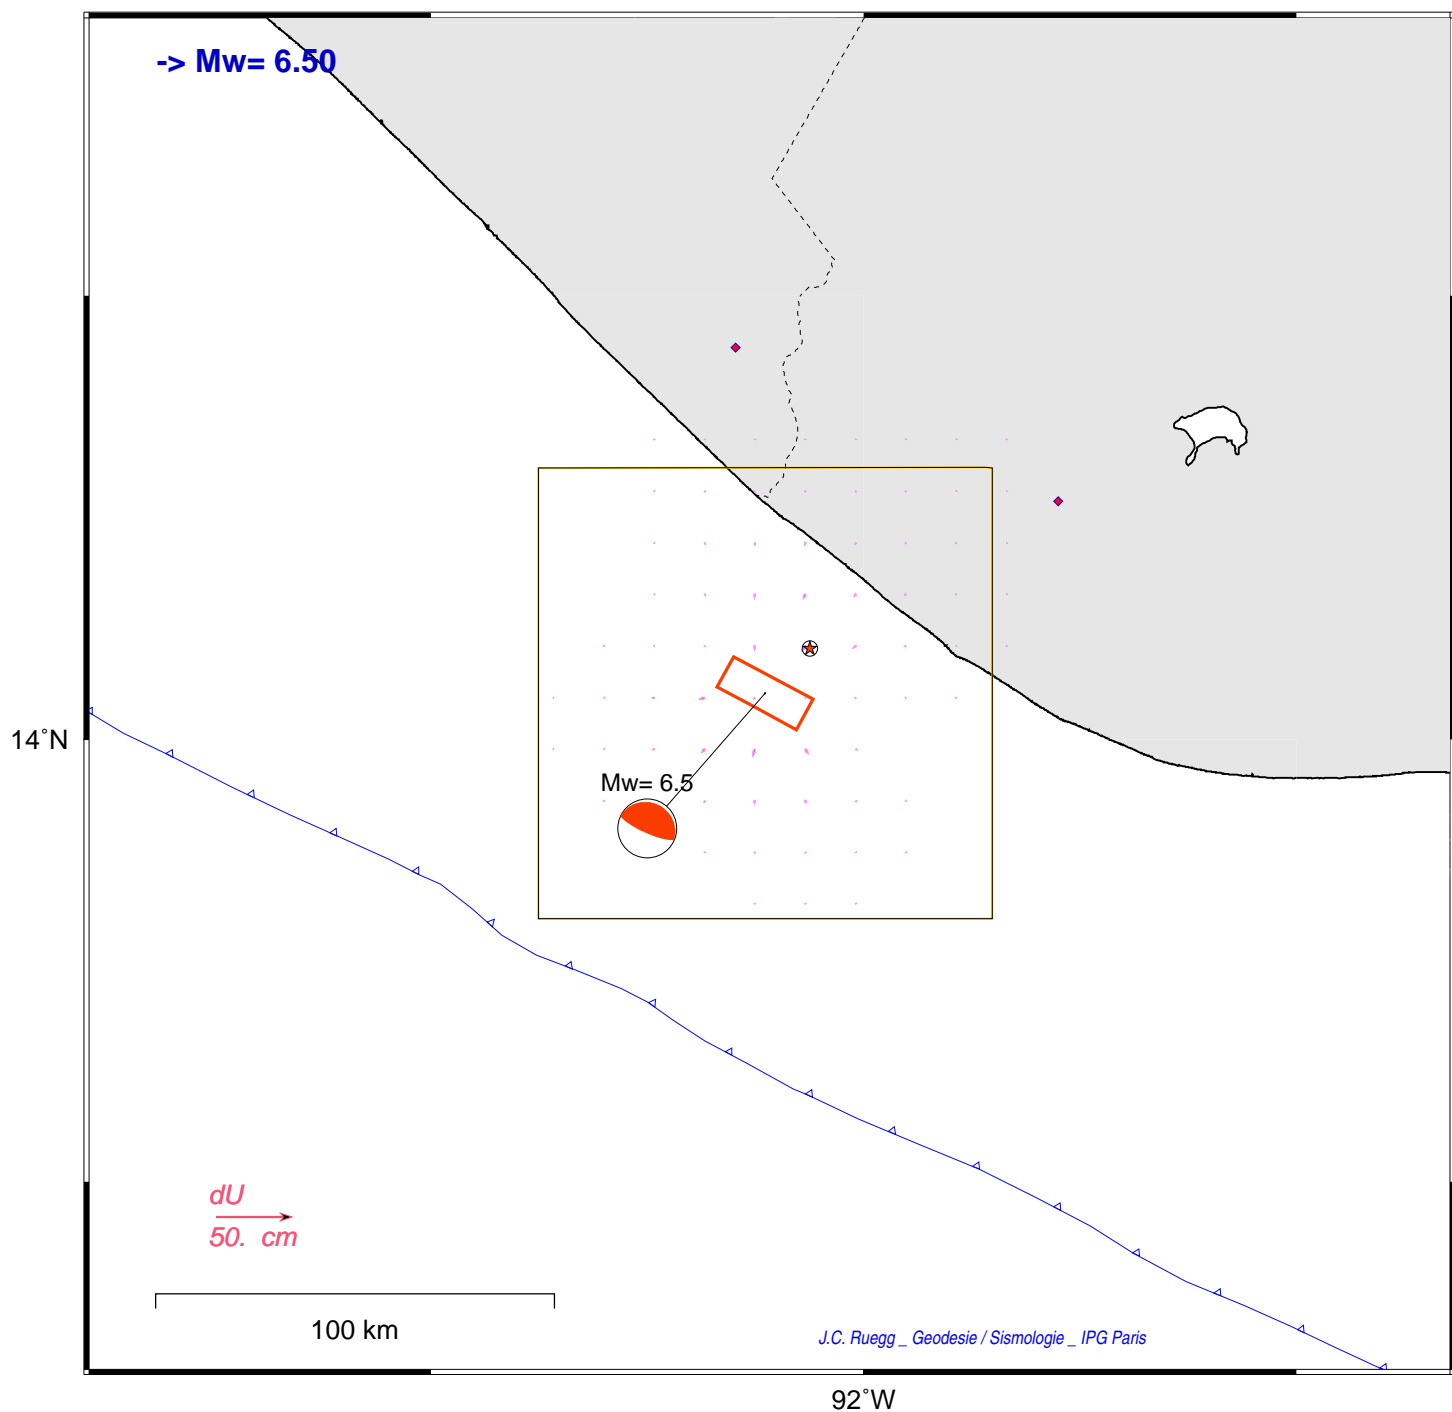

lieu: OFFSHORE GUATEMALA

121111_221501_dr09A.usg

Situation sismotectonique:

Long. Lat. Depth : -92.228 14.105 15

Azi. Dip Rake : 298 13 94

J.C. Ruegg _ Geodesie / Sismologie _ IPG Paris