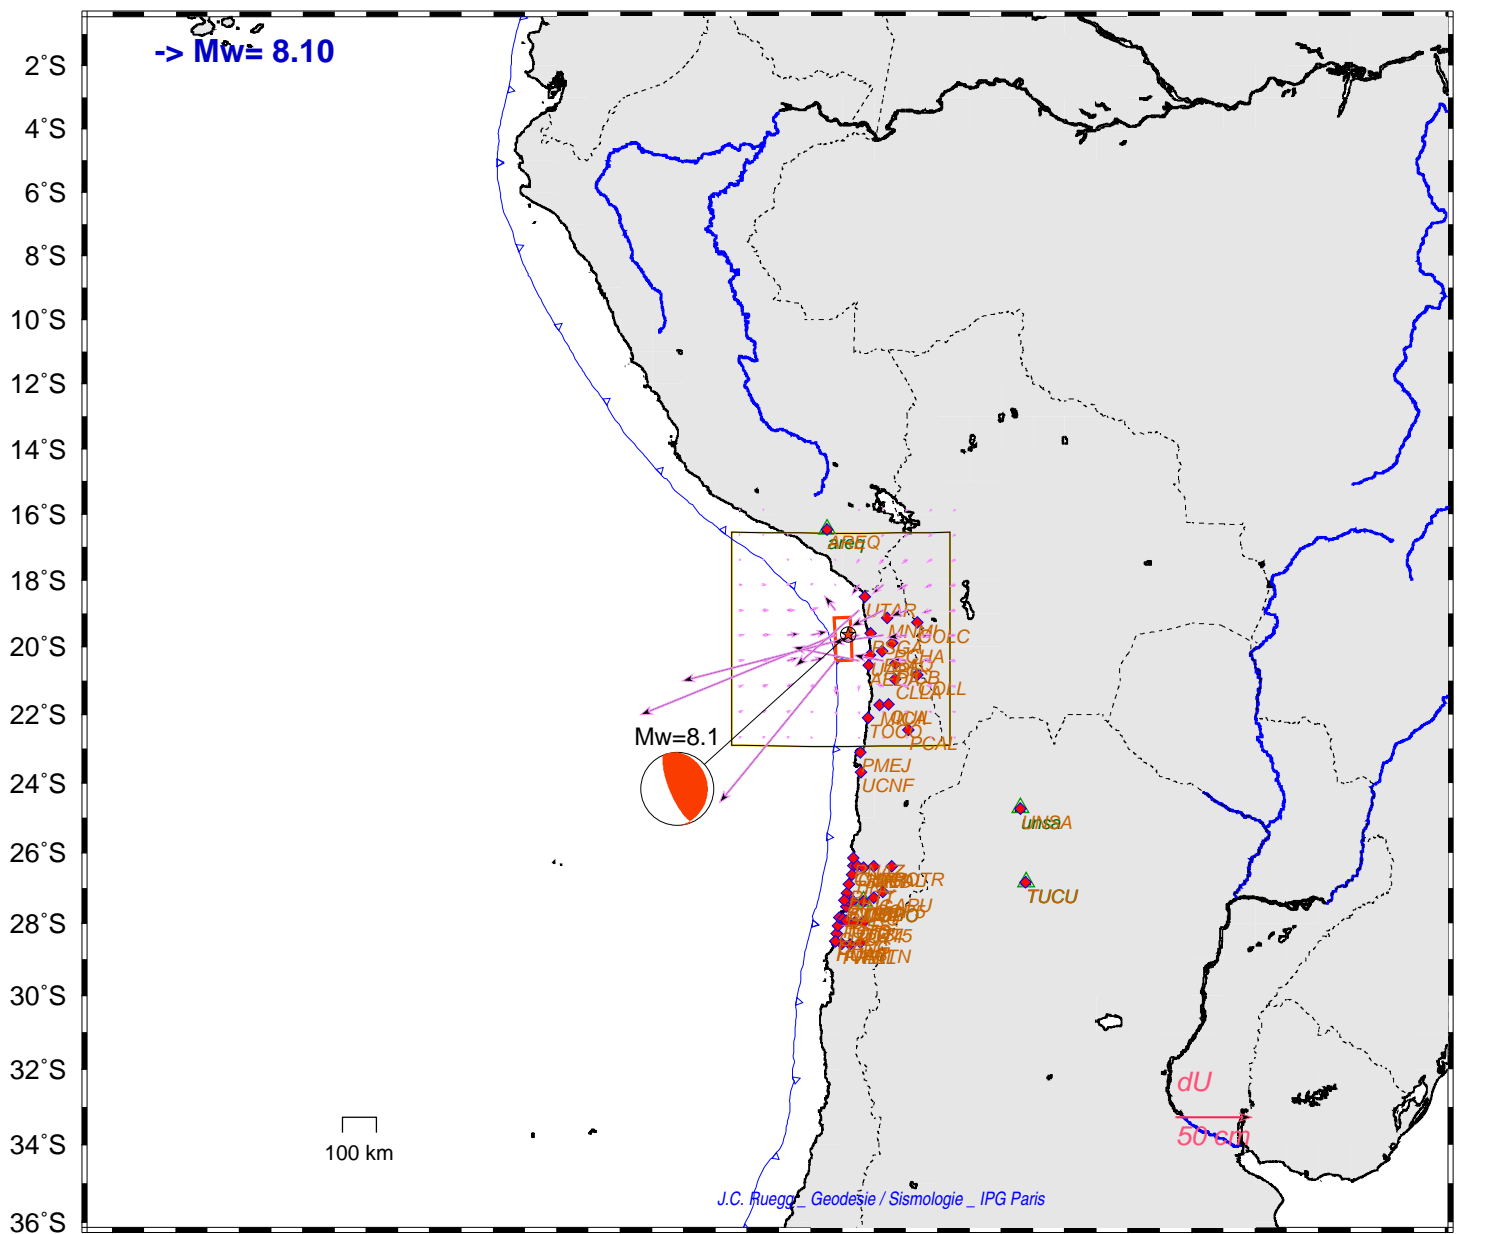

WNW of Iquique, Chile (GCMT)

140401_234729_nzv3A.usg

Situation sismotectonique:

Long. Lat. Depth : -70.98 -19.77 21.9

Azi. Dip Rake : 357 18 109

94°W92°W90°W88°W86°W84°W82°W80°W78°W76°W74°W72°W70°W68°W66°W64°W62°W60°W58°W56°W54°W52°W

[gmt_TTT5_x]