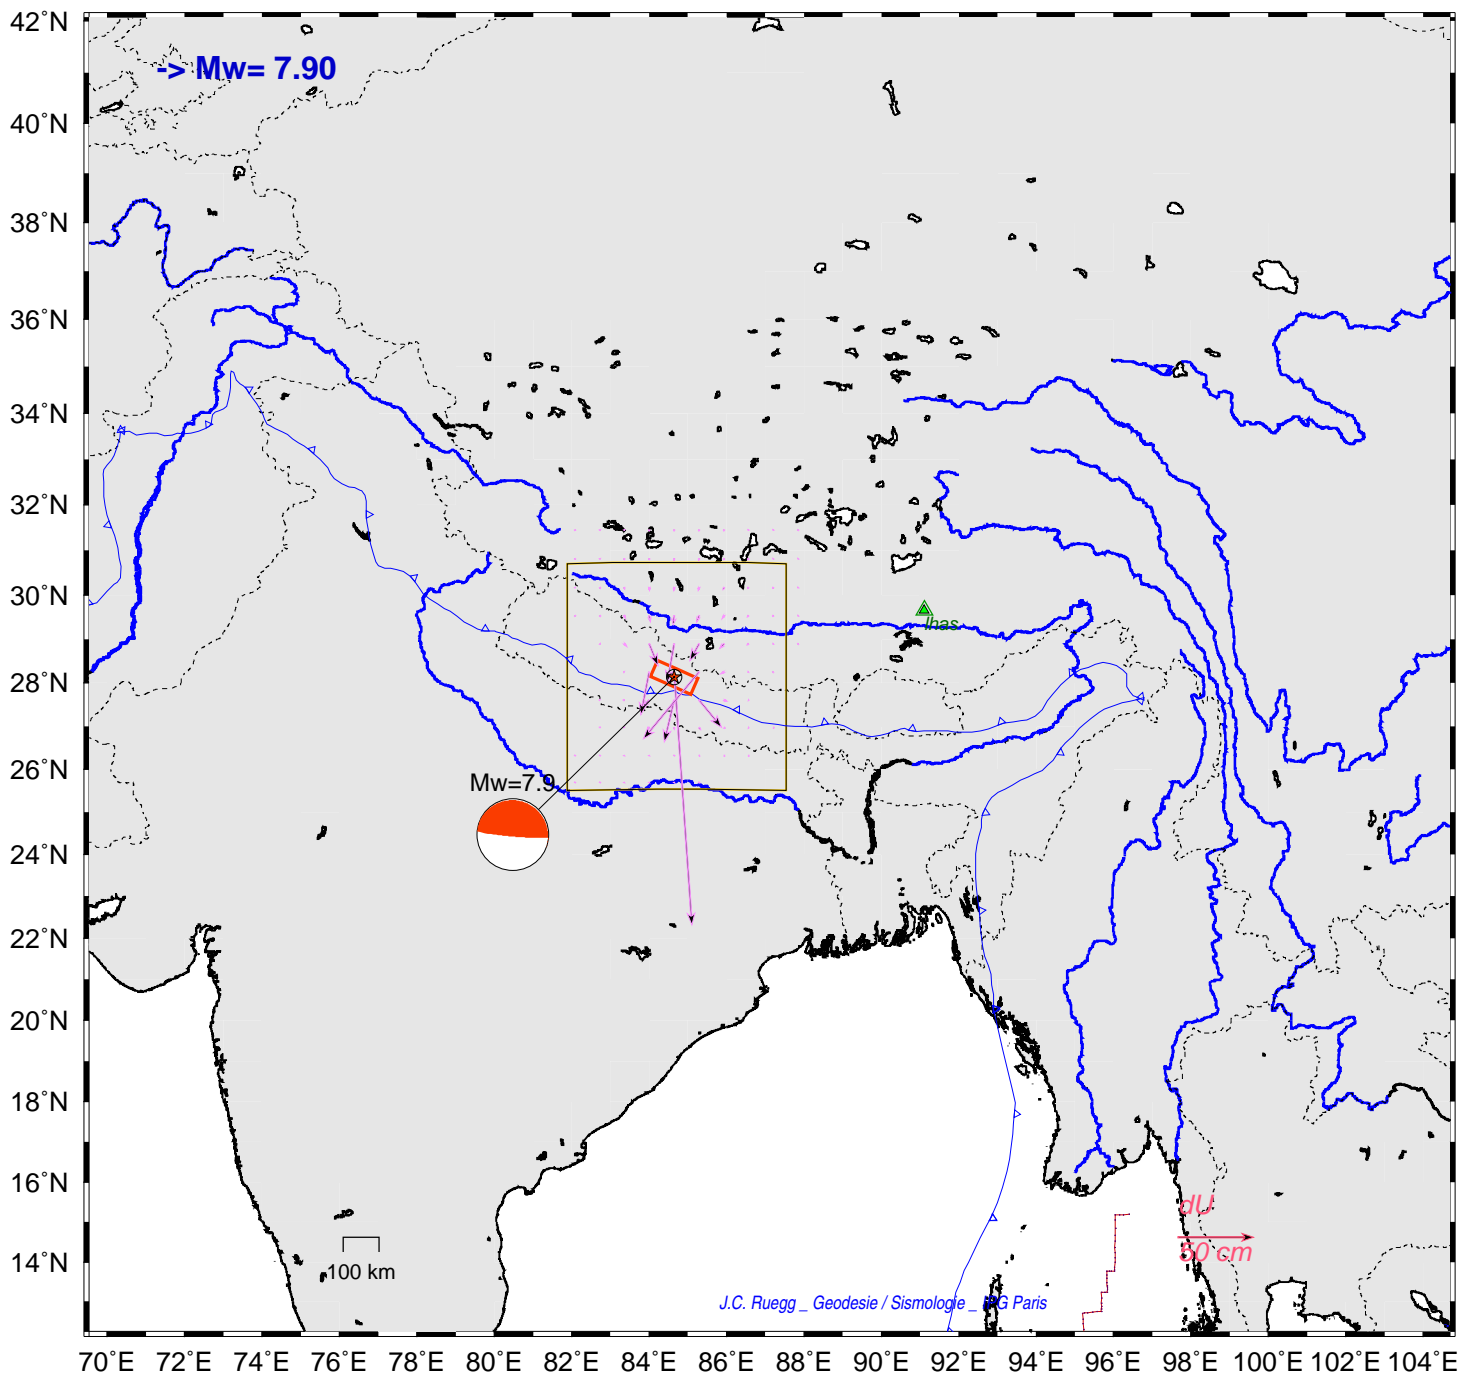

NW_of_Kathmandu, Nepal (WMT)

150425_061126_2926A.usg

Situation sismotectonique:

Long. Lat. Depth : 84.649 28.131 11.5

Azi. Dip Rake : 295 05 110

70°E 72°E 74°E 76°E 78°E 80°E 82°E 84°E 86°E 88°E 90°E 92°E 94°E 96°E 98°E 100°E 102°E 104°E

[gmt_FTT5_x]