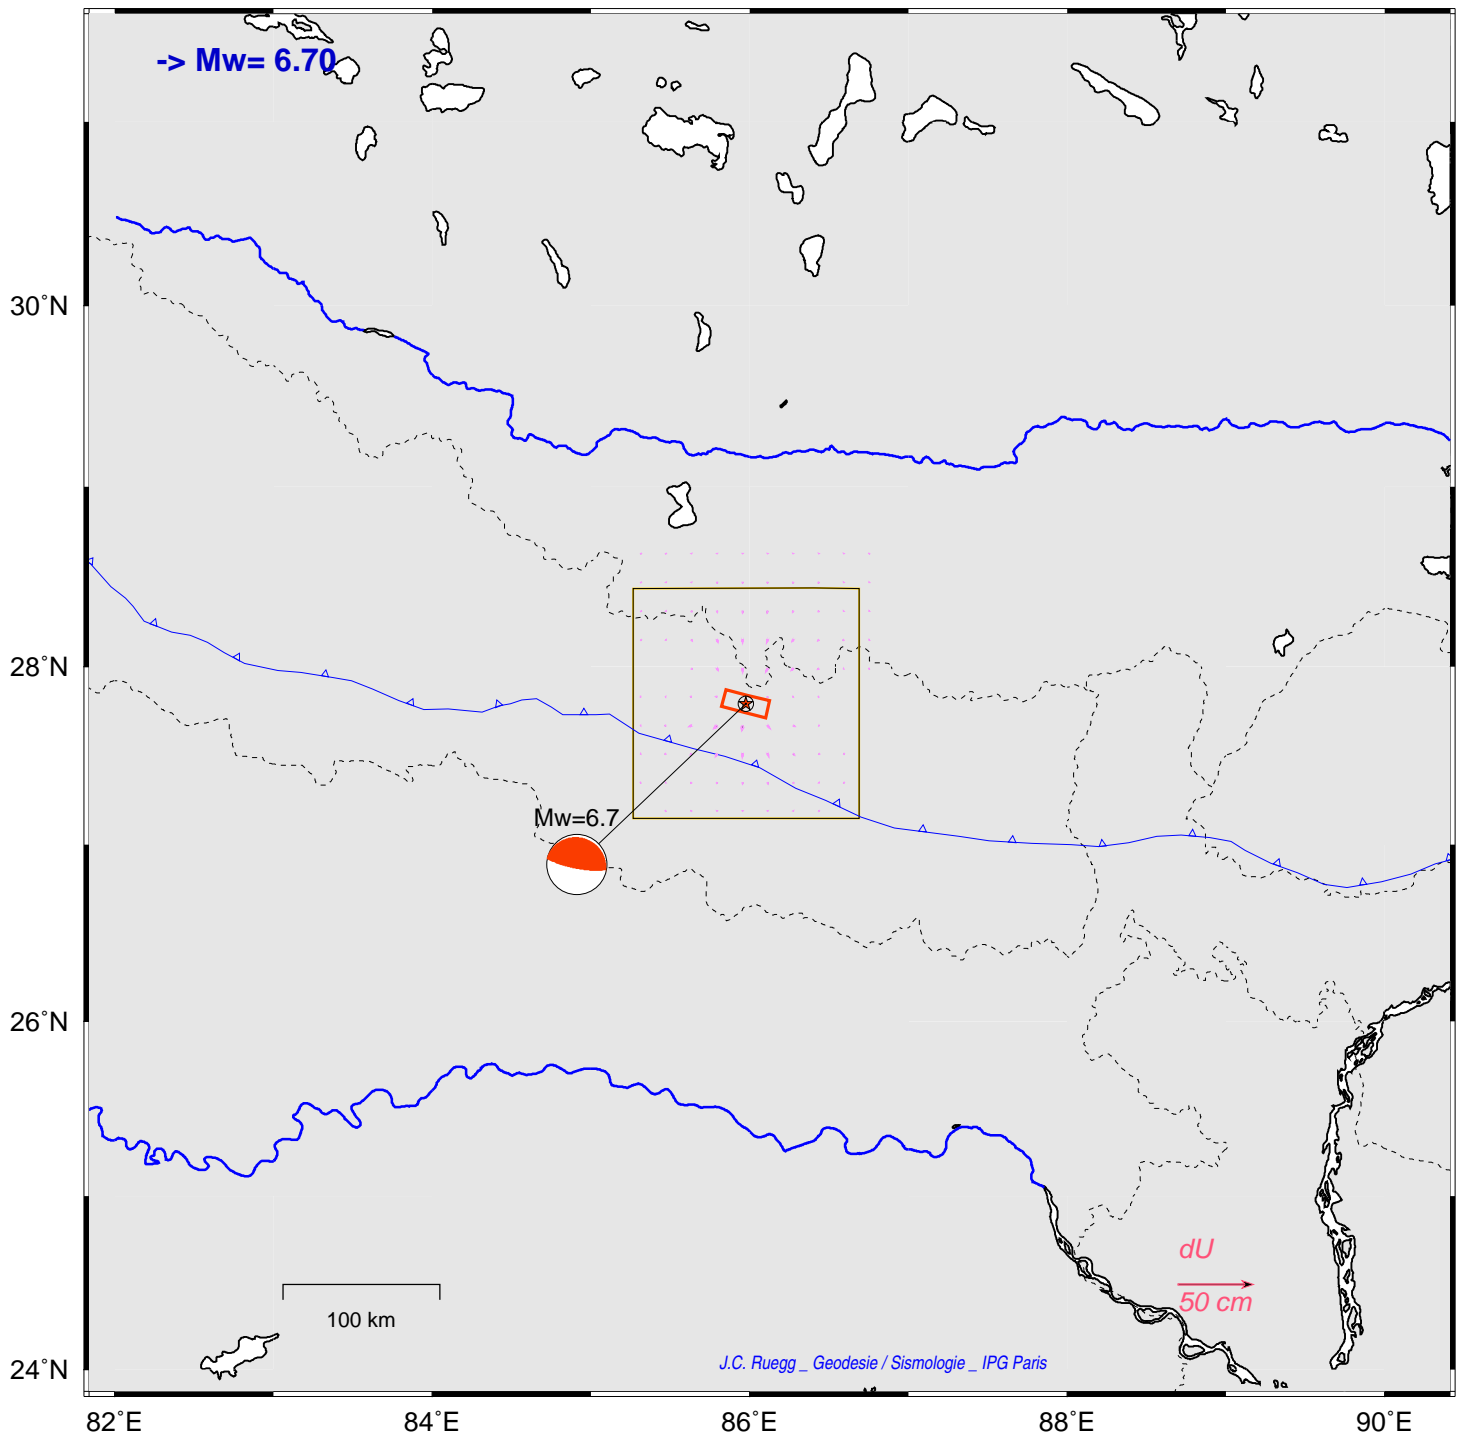

S_of_Kodari, Nepal (WMT)

150426_070909_29btA.usg

Situation sismotectonique:

Long. Lat. Depth : 85.974 27.794 25.5

Azi. Dip Rake : 285 12 094

[gmt_FTT5_x]