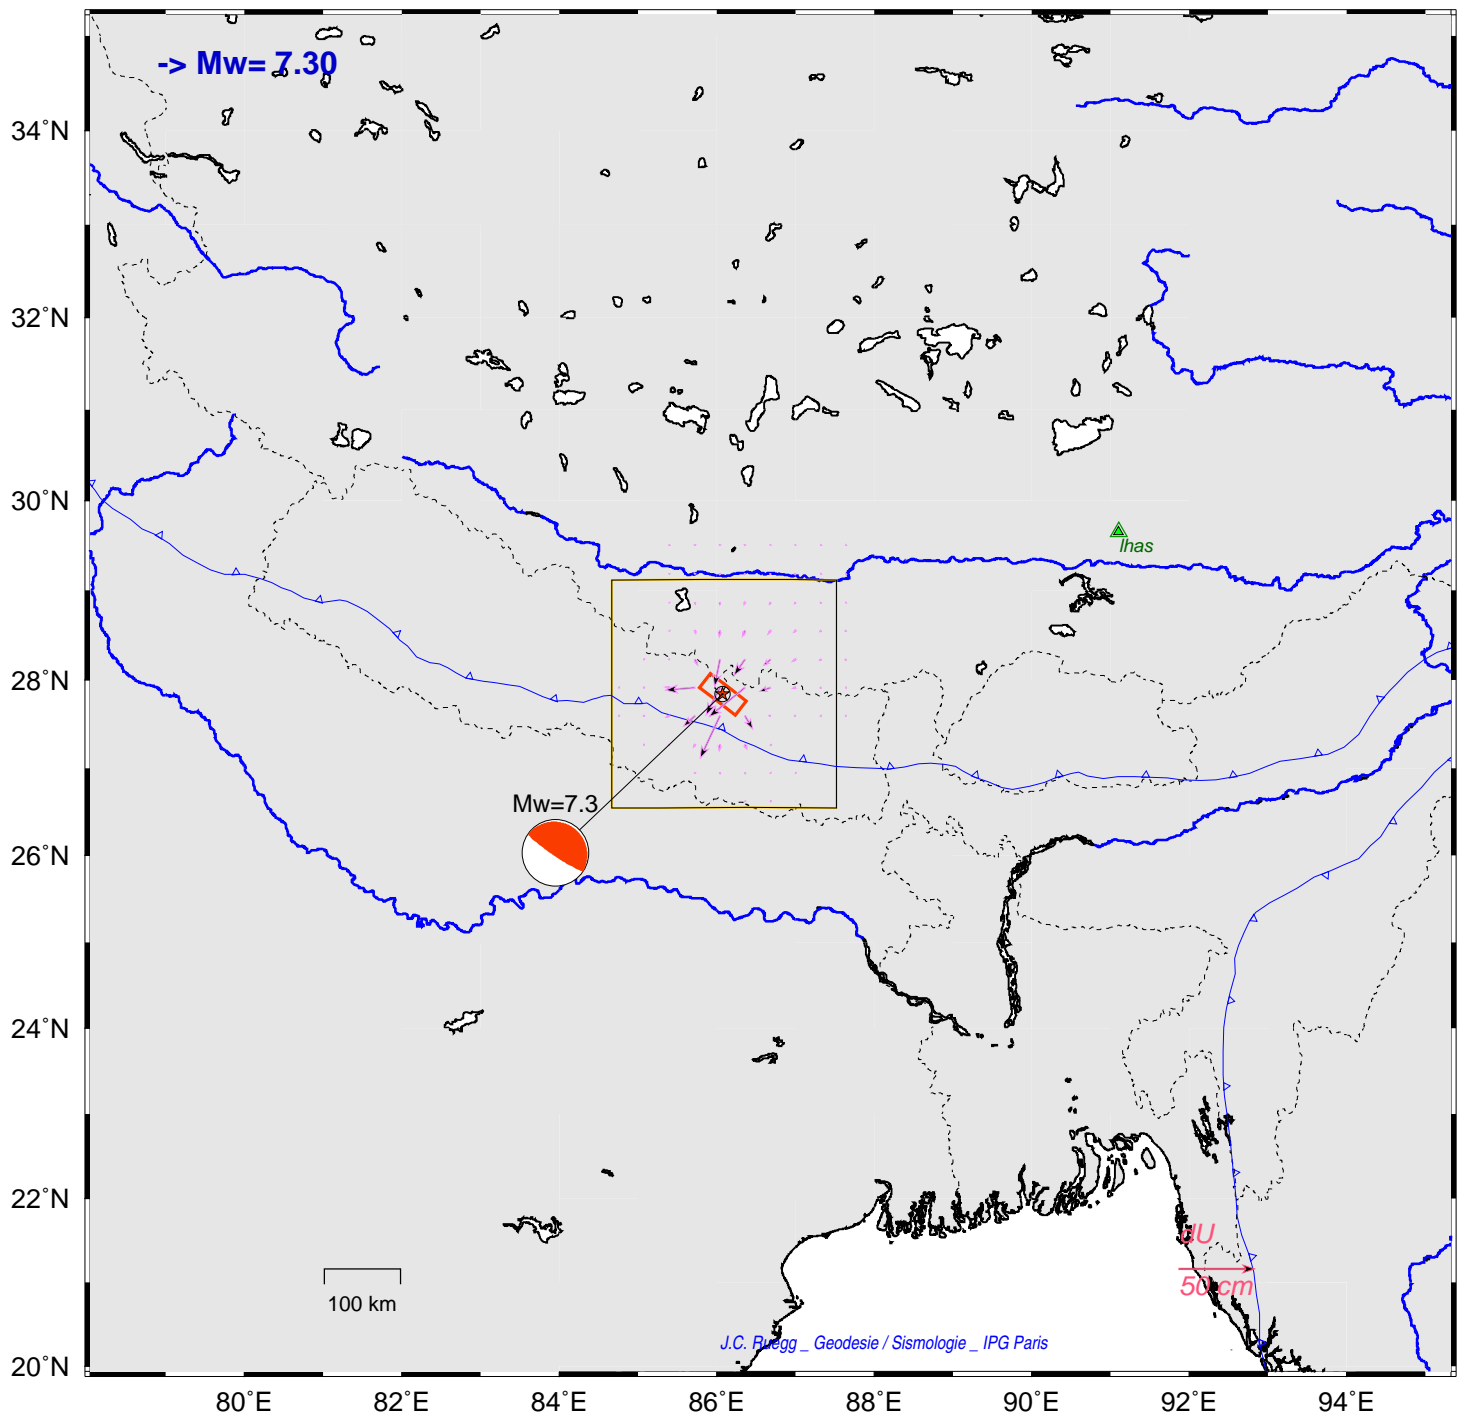

M7.3_SE_of_Kodari, Nepal (WMT)

150512_075019_2ejlA.usg

Situation sismotectonique:

Long. Lat. Depth : 86.077 27.837 15.5

Azi. Dip Rake : 308 07 094

[gmt_FTT5_x]