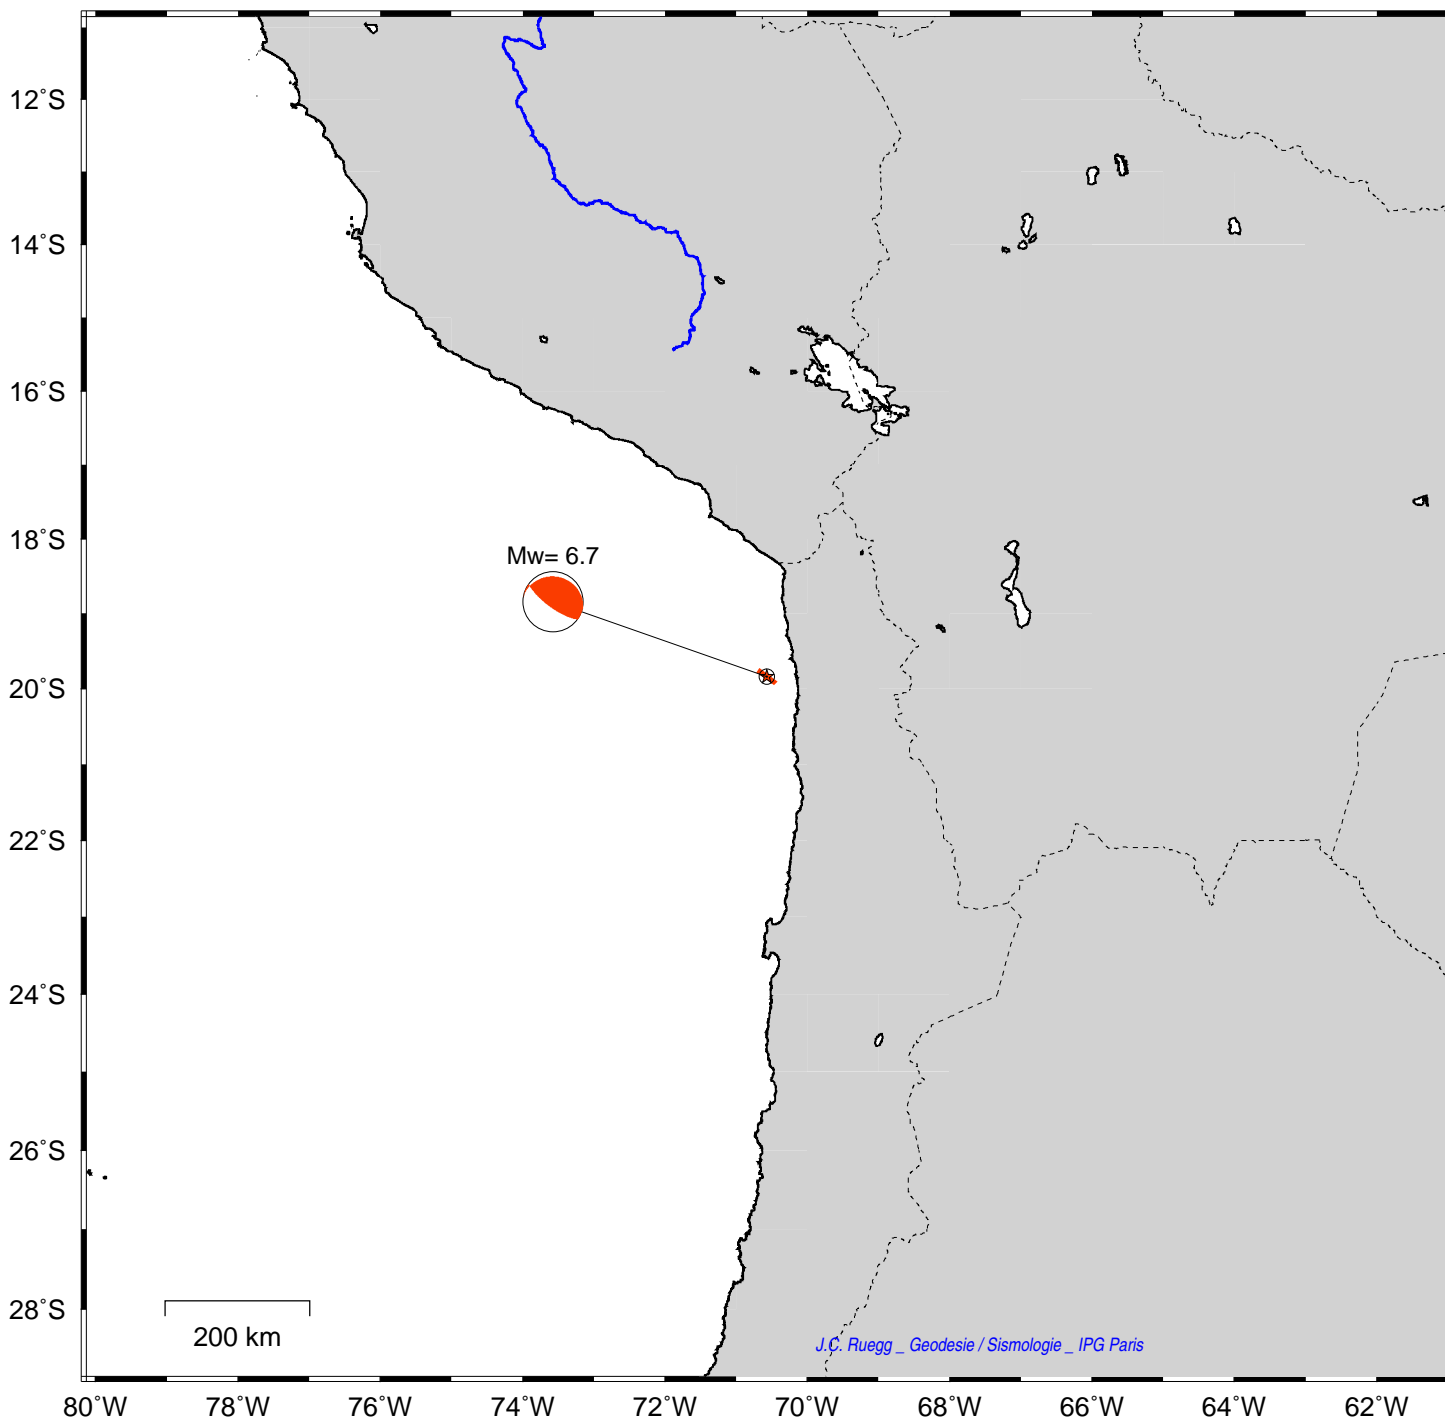

WNW of Iquique, Chile (WMT)

Carte de situation 2000 km

US W-phase Moment Tensor
140316_211545_ndnjA.usg

J.C. Ruegg - Geodesie / Sismologie - IPG Paris