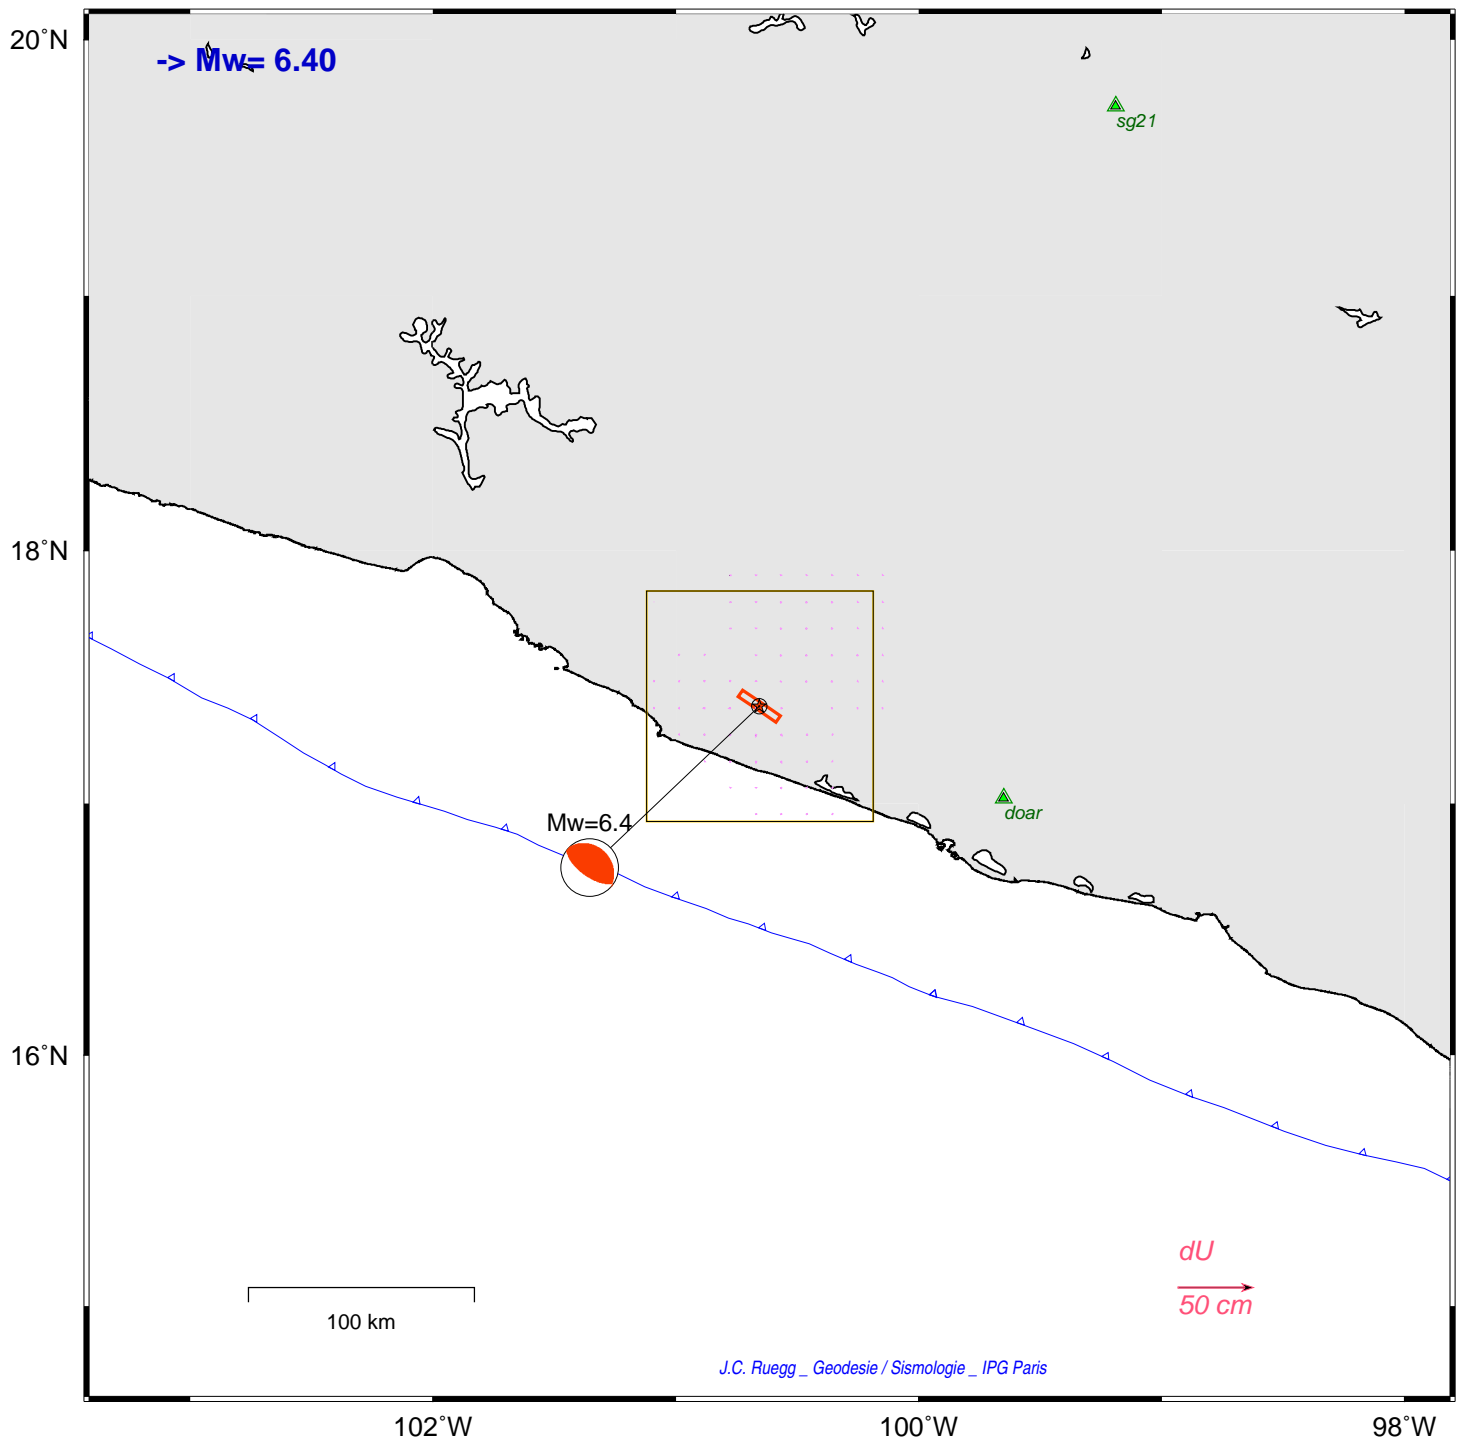

N_of_Tecpan_de_Galeana, Mexico(WMT)

140508_170017_qea2A.usg

Situation sismotectonique:

Long. Lat. Depth : -100.656 17.385 24

Azi. Dip Rake : 125 64 85

[gmt_TTT5_x]