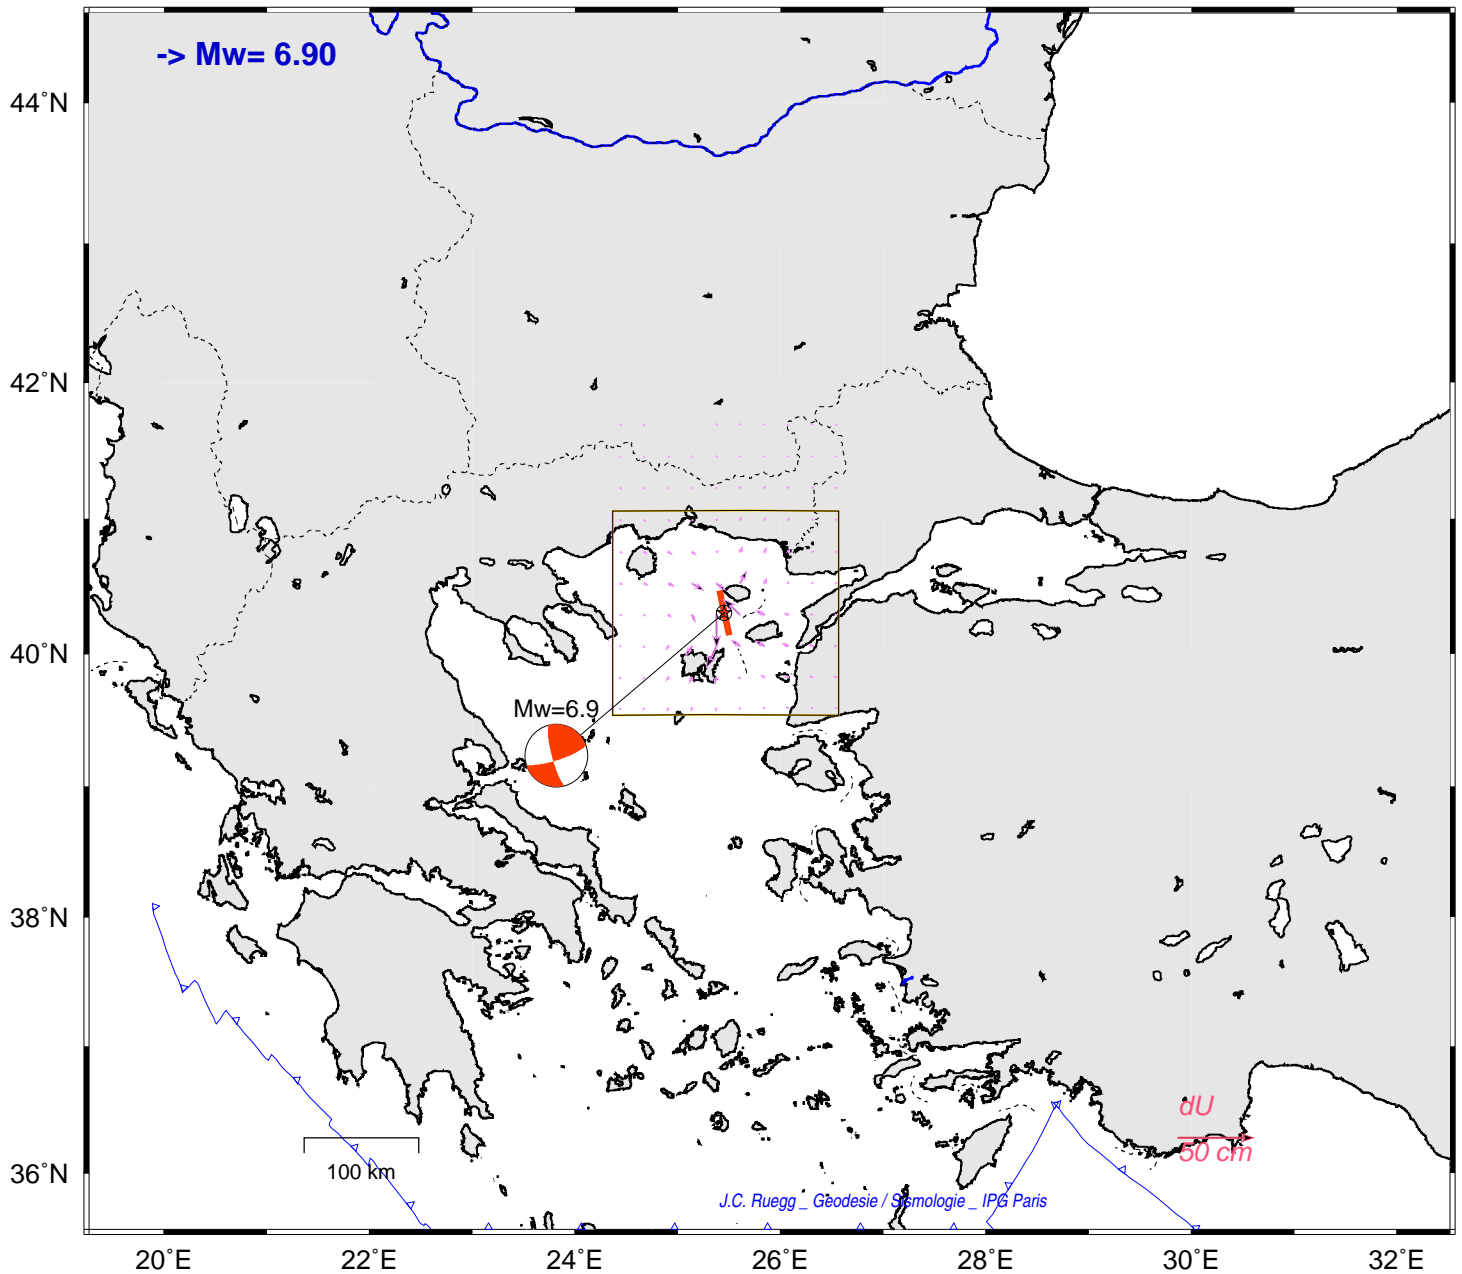

## South\_Samotraki (Greece)

140524\_092503\_r2hcA.usg

Situation sismotectonique:

Long. Lat. Depth : 25.453 40.305 11

Azi. Dip Rake : 165 79 13

[gmt\_TTT5\_x]