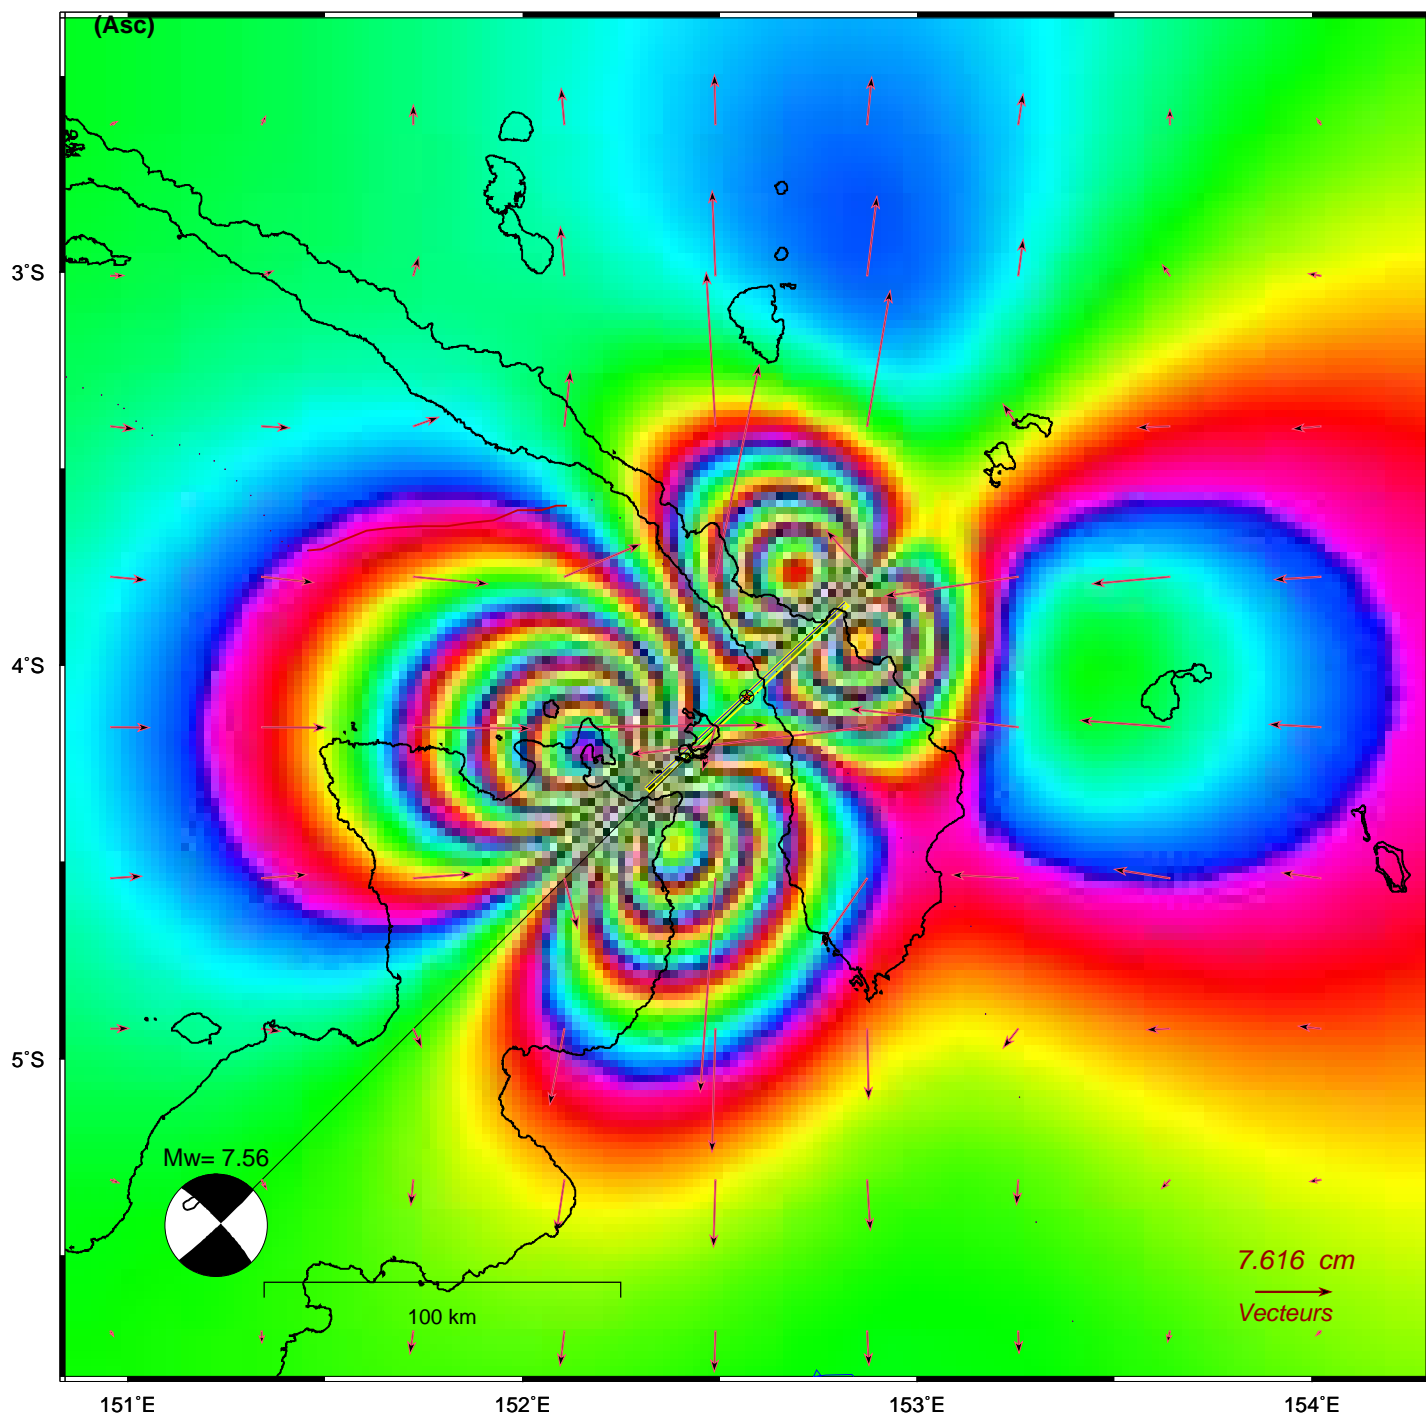

Mw=7.56 - 45km_NE_of_Kokopo,_Papua_New_Guinea
190514_125826_3kyyA

Mw= 7.56

Long. Lat. Depth : 152.569 -4.081 30.5

Azi. Dip Rake : 47 87 -173

Interferogramme theorique - orbites ascendantes

190514_125826_3kyyA

- plan nodal : A

-coef= 1.0

[gmt_TTT5_x18.bat]