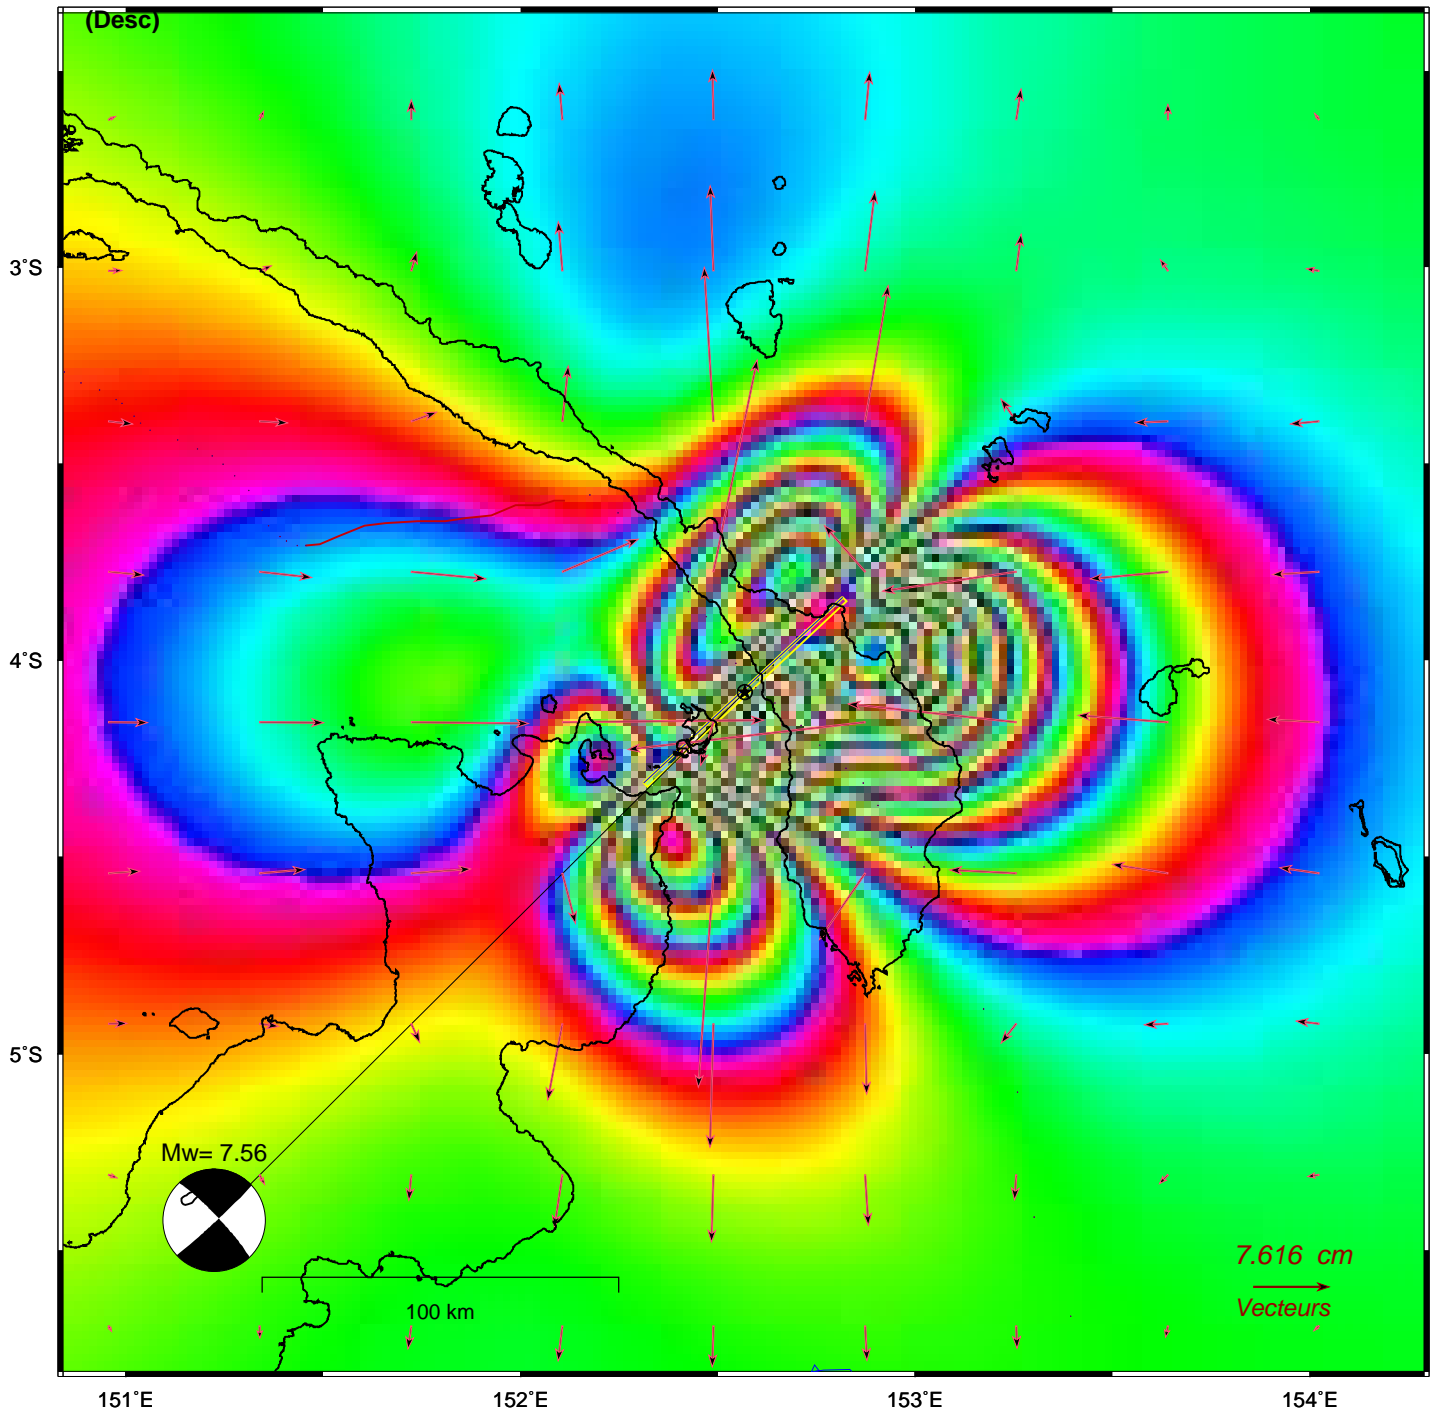

Mw=7.56 - 45km_NE_of_Kokopo,_Papua_New_Guinea
190514_125826_3kyyA

Mw= 7.56

Long. Lat. Depth : 152.569 -4.081 30.5

Azi. Dip Rake : 47 87 -173

Interferogramme theorique - orbites descendantes

190514_125826_3kyyA

- plan nodal : A

-coef= 1.0

[gmt_TTT5_x18.bat]