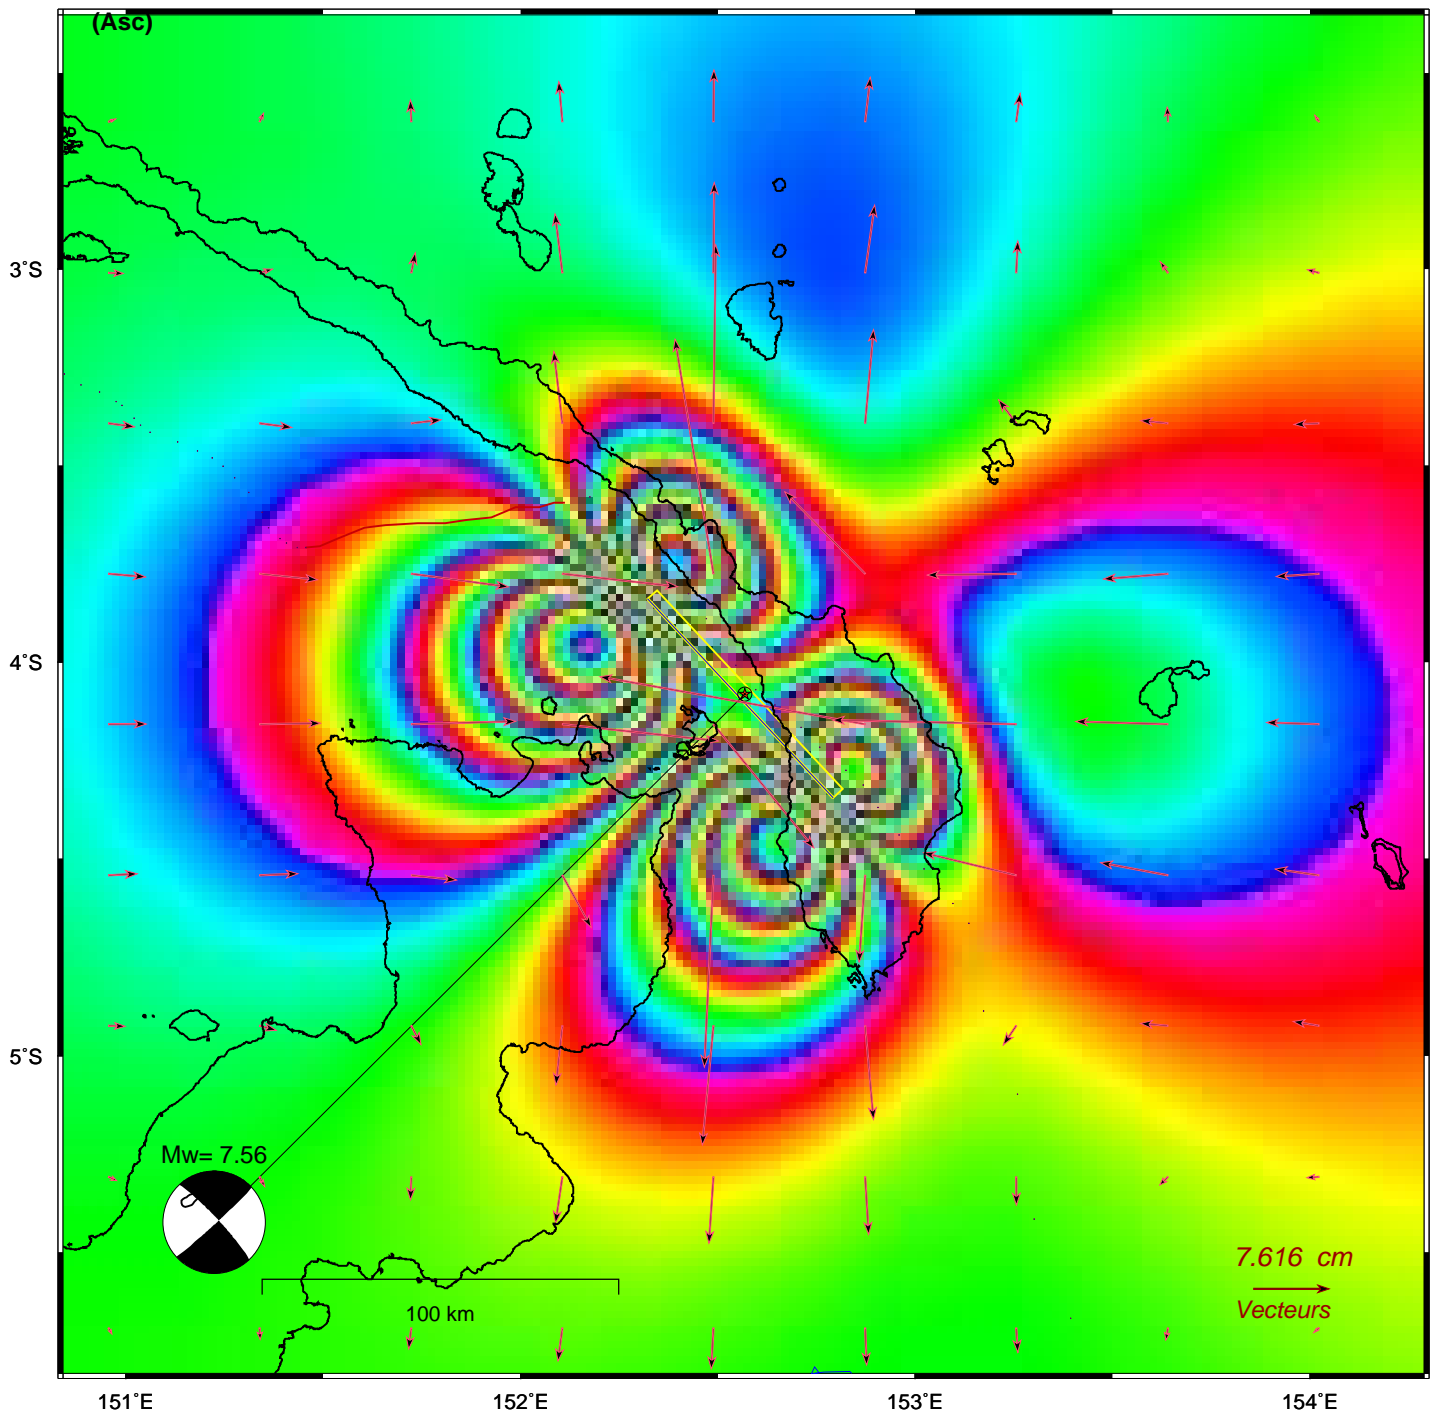

Mw=7.56 - 45km_NE_of_Kokopo,_Papua_New_Guinea
190514_125826_3kyyB

Mw= 7.56

Long. Lat. Depth : 152.569 -4.081 30.5

Azi. Dip Rake : 317 83 -3

Interferogramme theorique - orbites ascendantes

190514_125826_3kyyB

- plan nodal : **B**

-coef= 1.0

[gmt_TTT5_x18.bat]