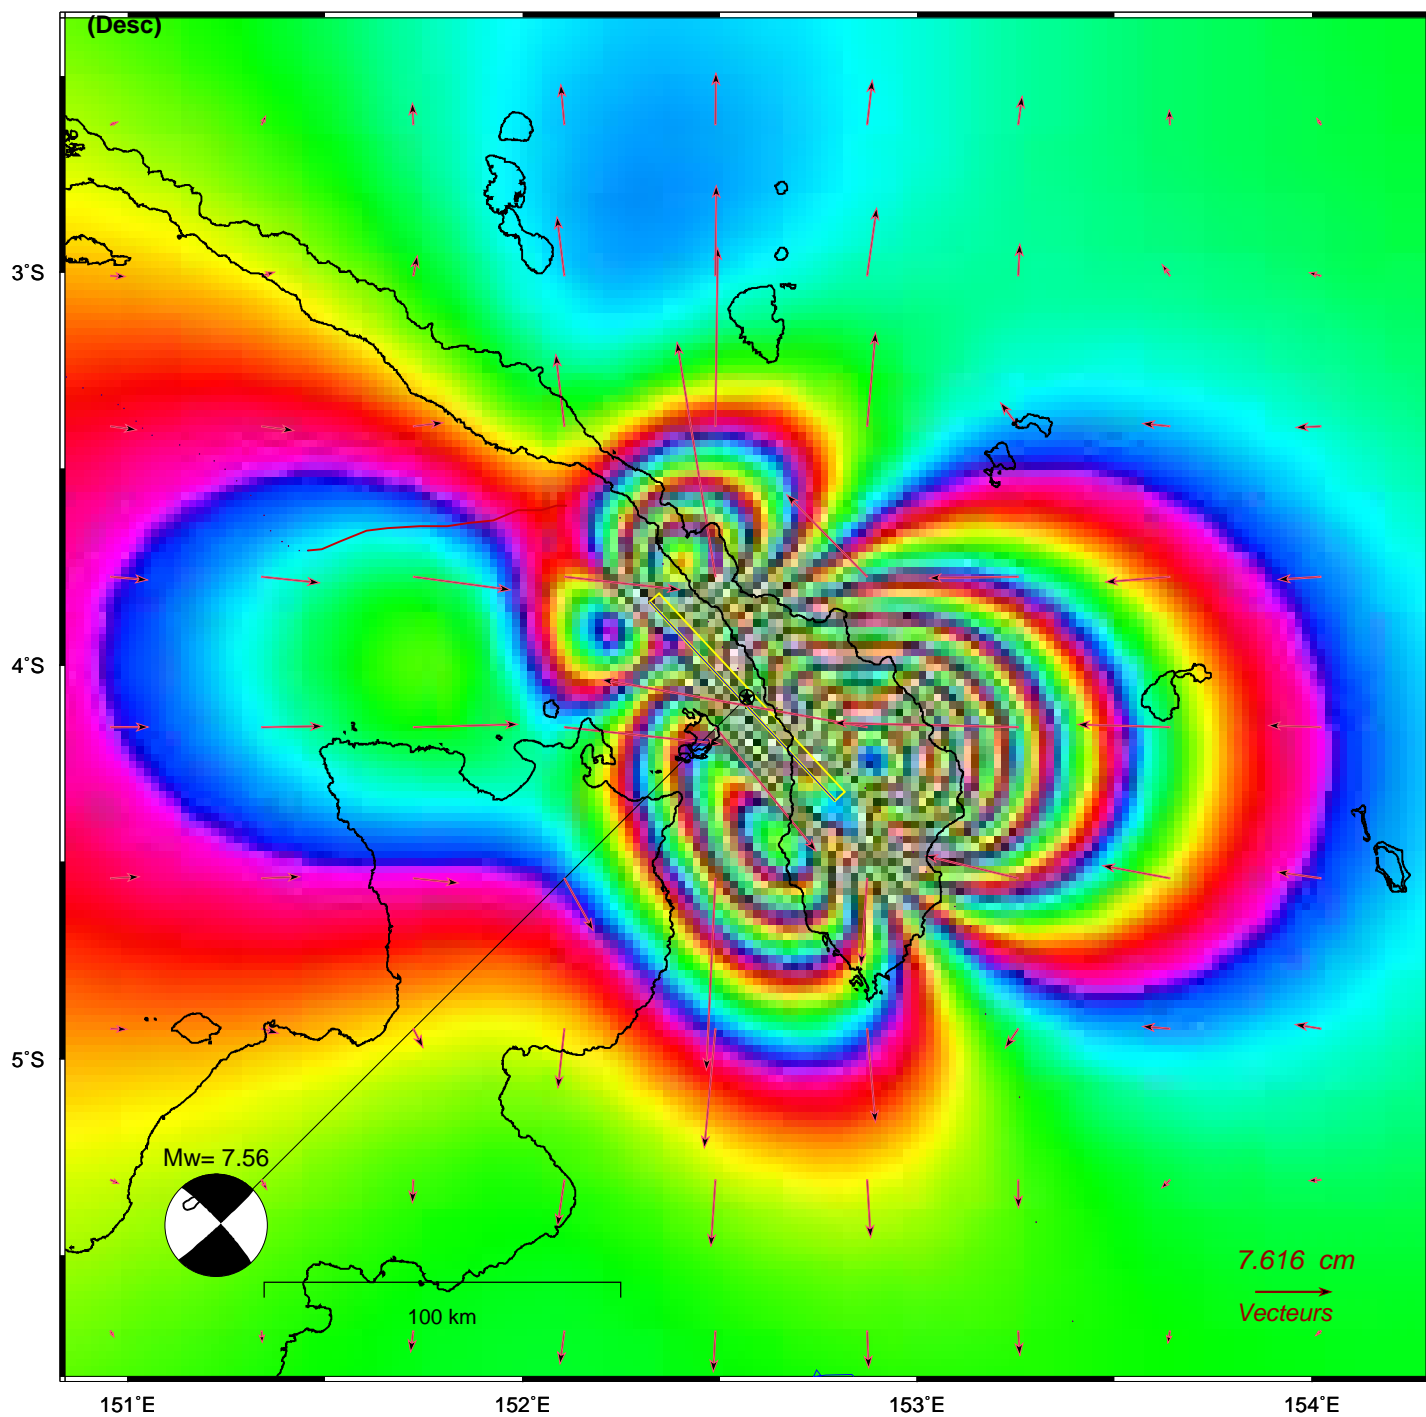

Mw=7.56 - 45km_NE_of_Kokopo,_Papua_New_Guinea
190514_125826_3kyyB

Mw= 7.56

Long. Lat. Depth : 152.569 -4.081 30.5

Azi. Dip Rake : 317 83 -3

Interferogramme theorique - orbites descendantes

190514_125826_3kyyB

- plan nodal : **B**

-coef= 1.0

[gmt_TTT5_x18.bat]