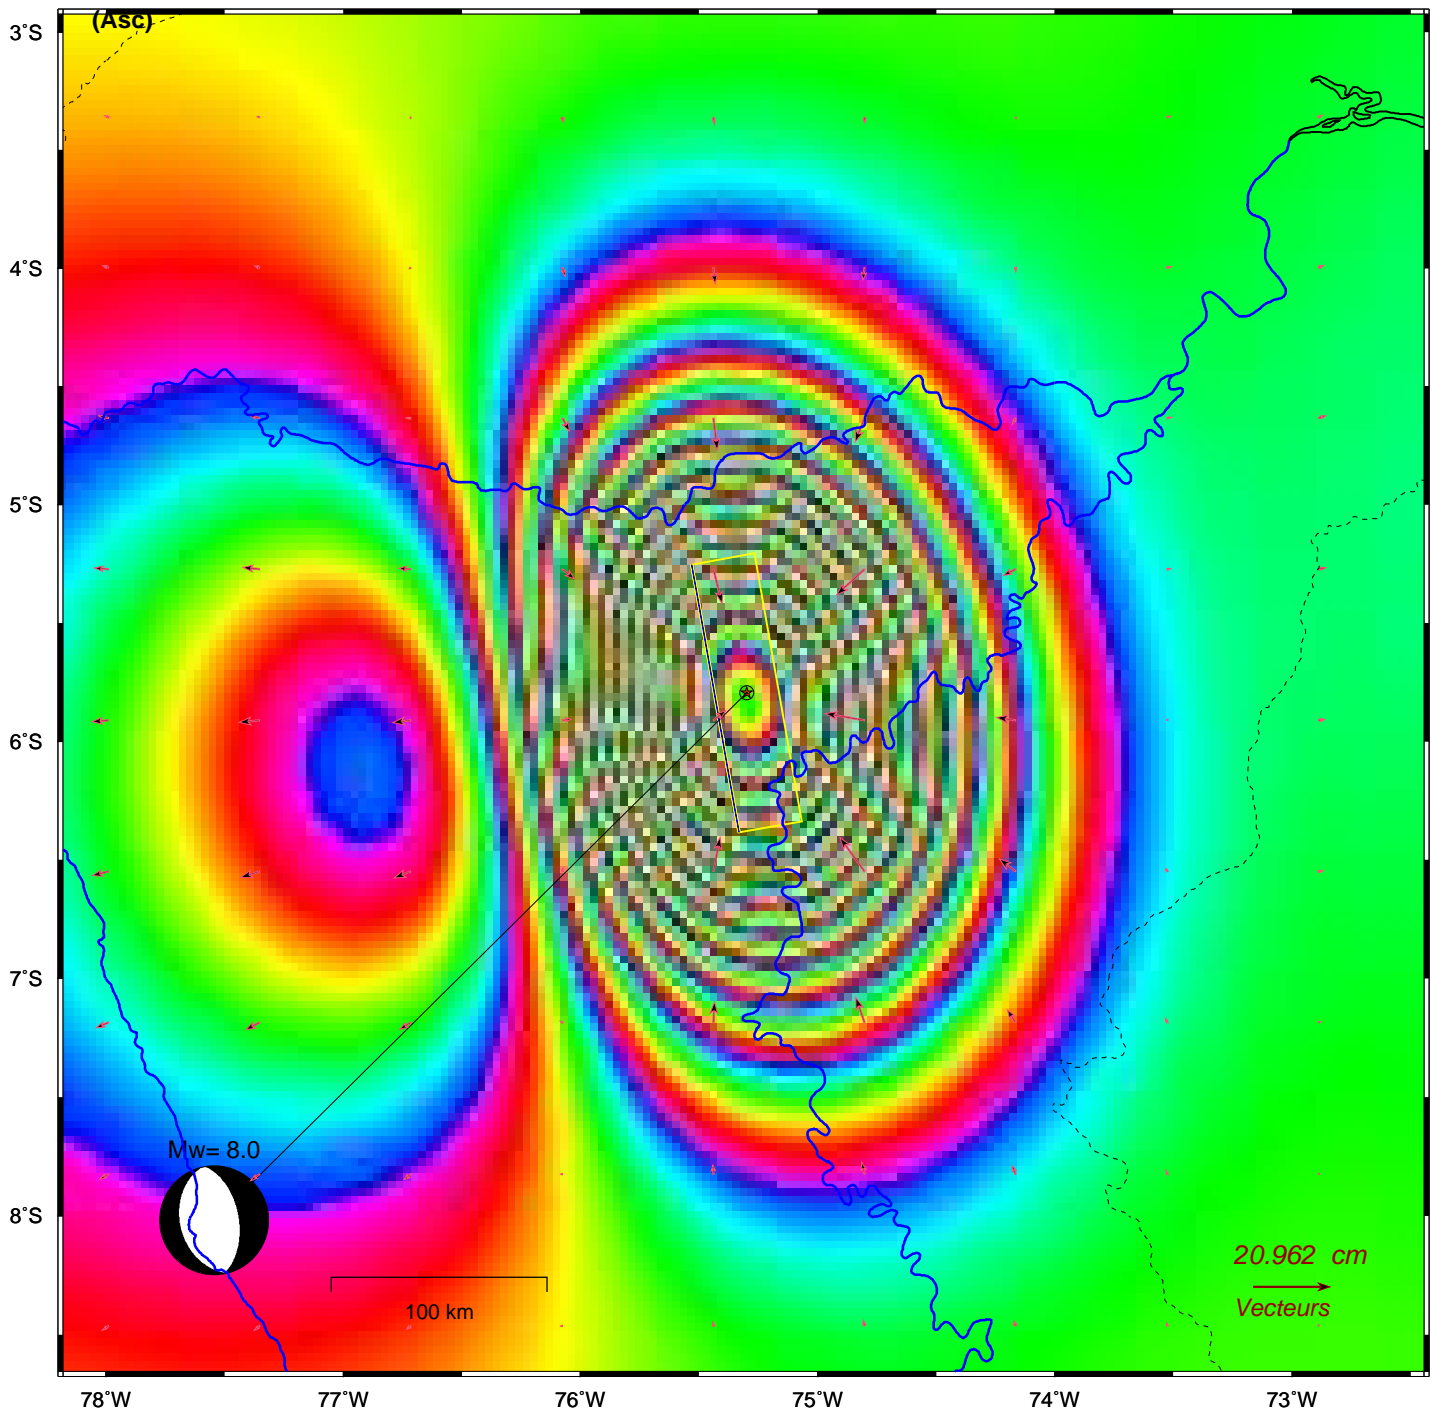

Mw=8.0 - 75km SSE of Llaganas, Peru  
190526\_074114\_3sc0A

Mw= 8.0

Long. Lat. Depth : -75.298 -5.796 130.5

Azi. Dip Rake : 350 53 -88

Interferogramme theorique - orbites ascendantes

190526\_074114\_3sc0A

- plan nodal : A

- coef= 1.0

[gmt\_TTT5\_x18.bat]