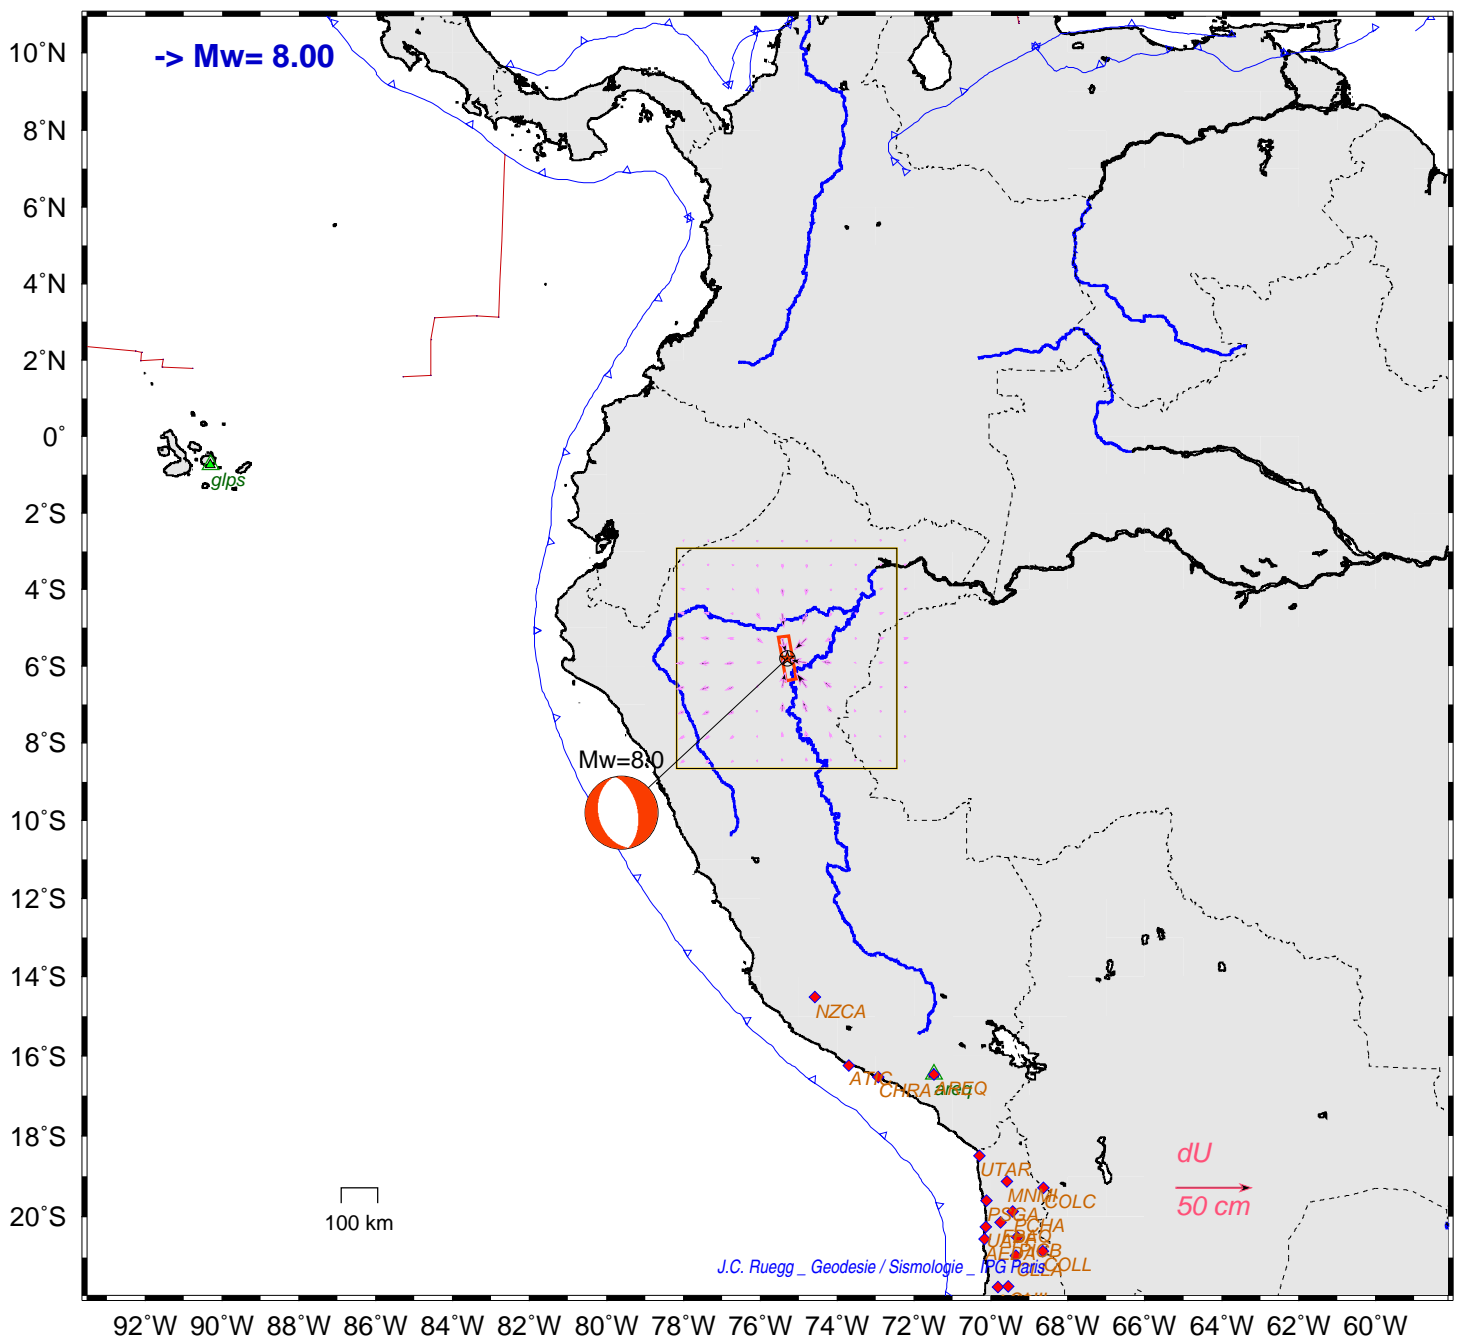

Mw=8.0 - 75km_SSE_of_Lagunas,_Peru

190526_074114_3sc0A.usg

Situation sismotectonique:

Long. Lat. Depth : -75.298 -5.796 130.5

Azi. Dip Rake : 350 53 -88

[gmt_TTT5_x]