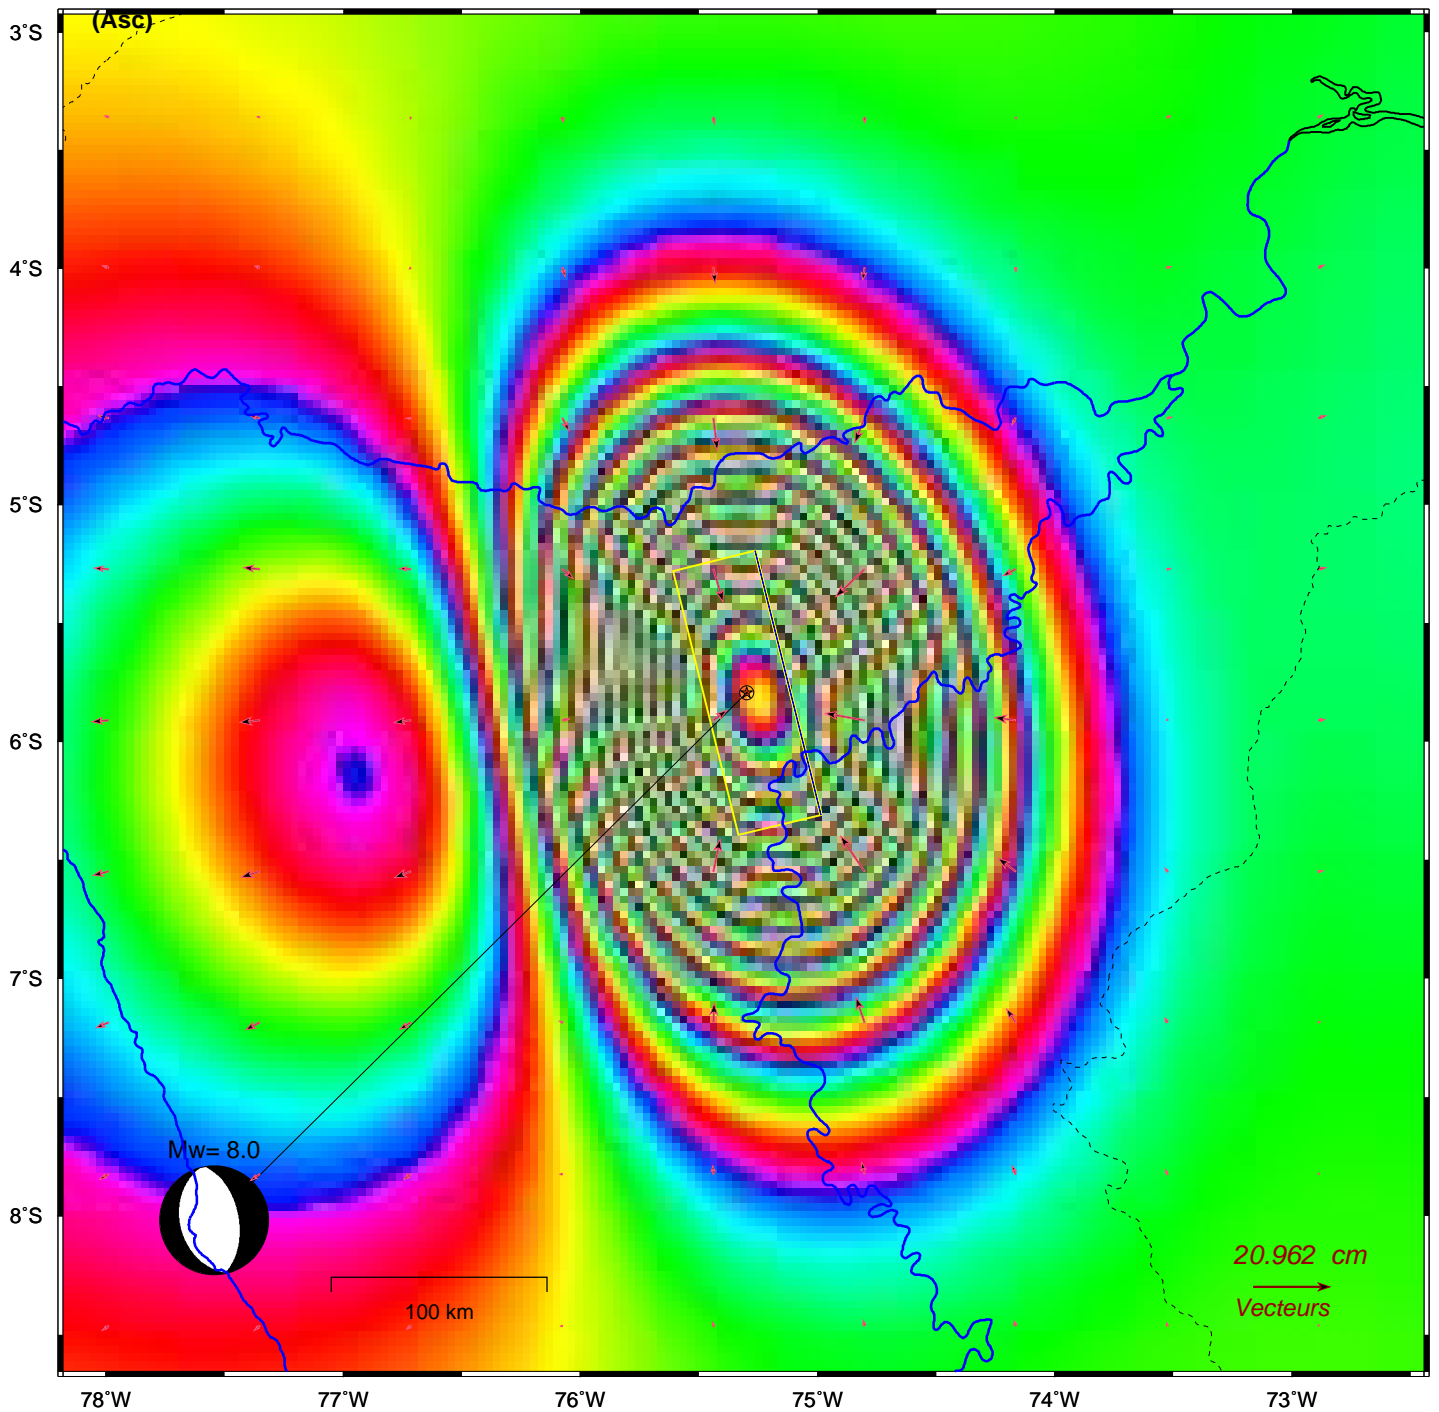

Mw=8.0 - 75km SSE of Lagunas, Peru
190526_074114_3sc0B

Mw= 8.0

Long. Lat. Depth : -75.298 -5.796 130.5

Azi. Dip Rake : 166 37 -93

Interferogramme theorique - orbites ascendantes

190526_074114_3sc0B

- plan nodal : **B**

- coef= 1.0

[gmt_TTT5_x18.bat]