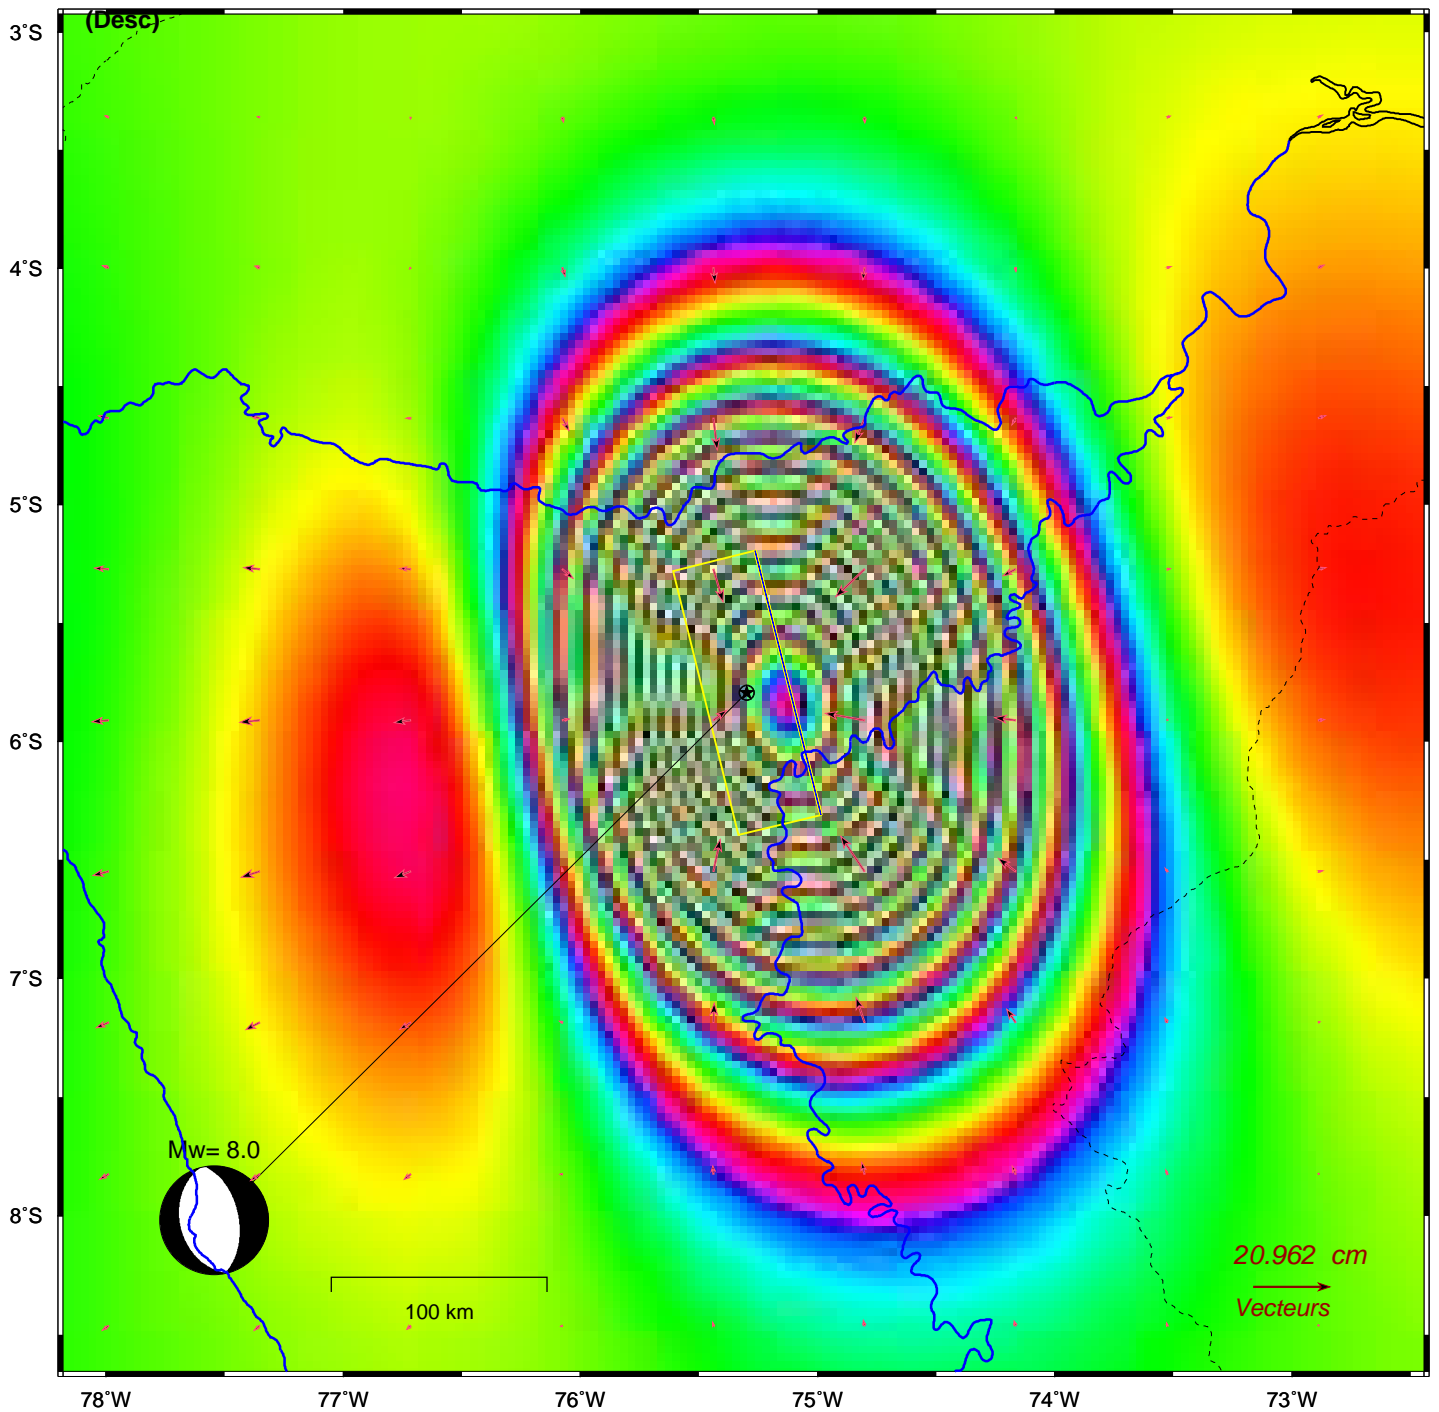

Mw=8.0 - 75km SSE of Lagunas, Peru
190526_074114_3sc0B

Mw= 8.0

Long. Lat. Depth : -75.298 -5.796 130.5

Azi. Dip Rake : 166 37 -93

Interferogramme theorique - orbites descendantes

190526_074114_3sc0B

- plan nodal : **B**

- coef= 1.0

[gmt_TTT5_x18.bat]