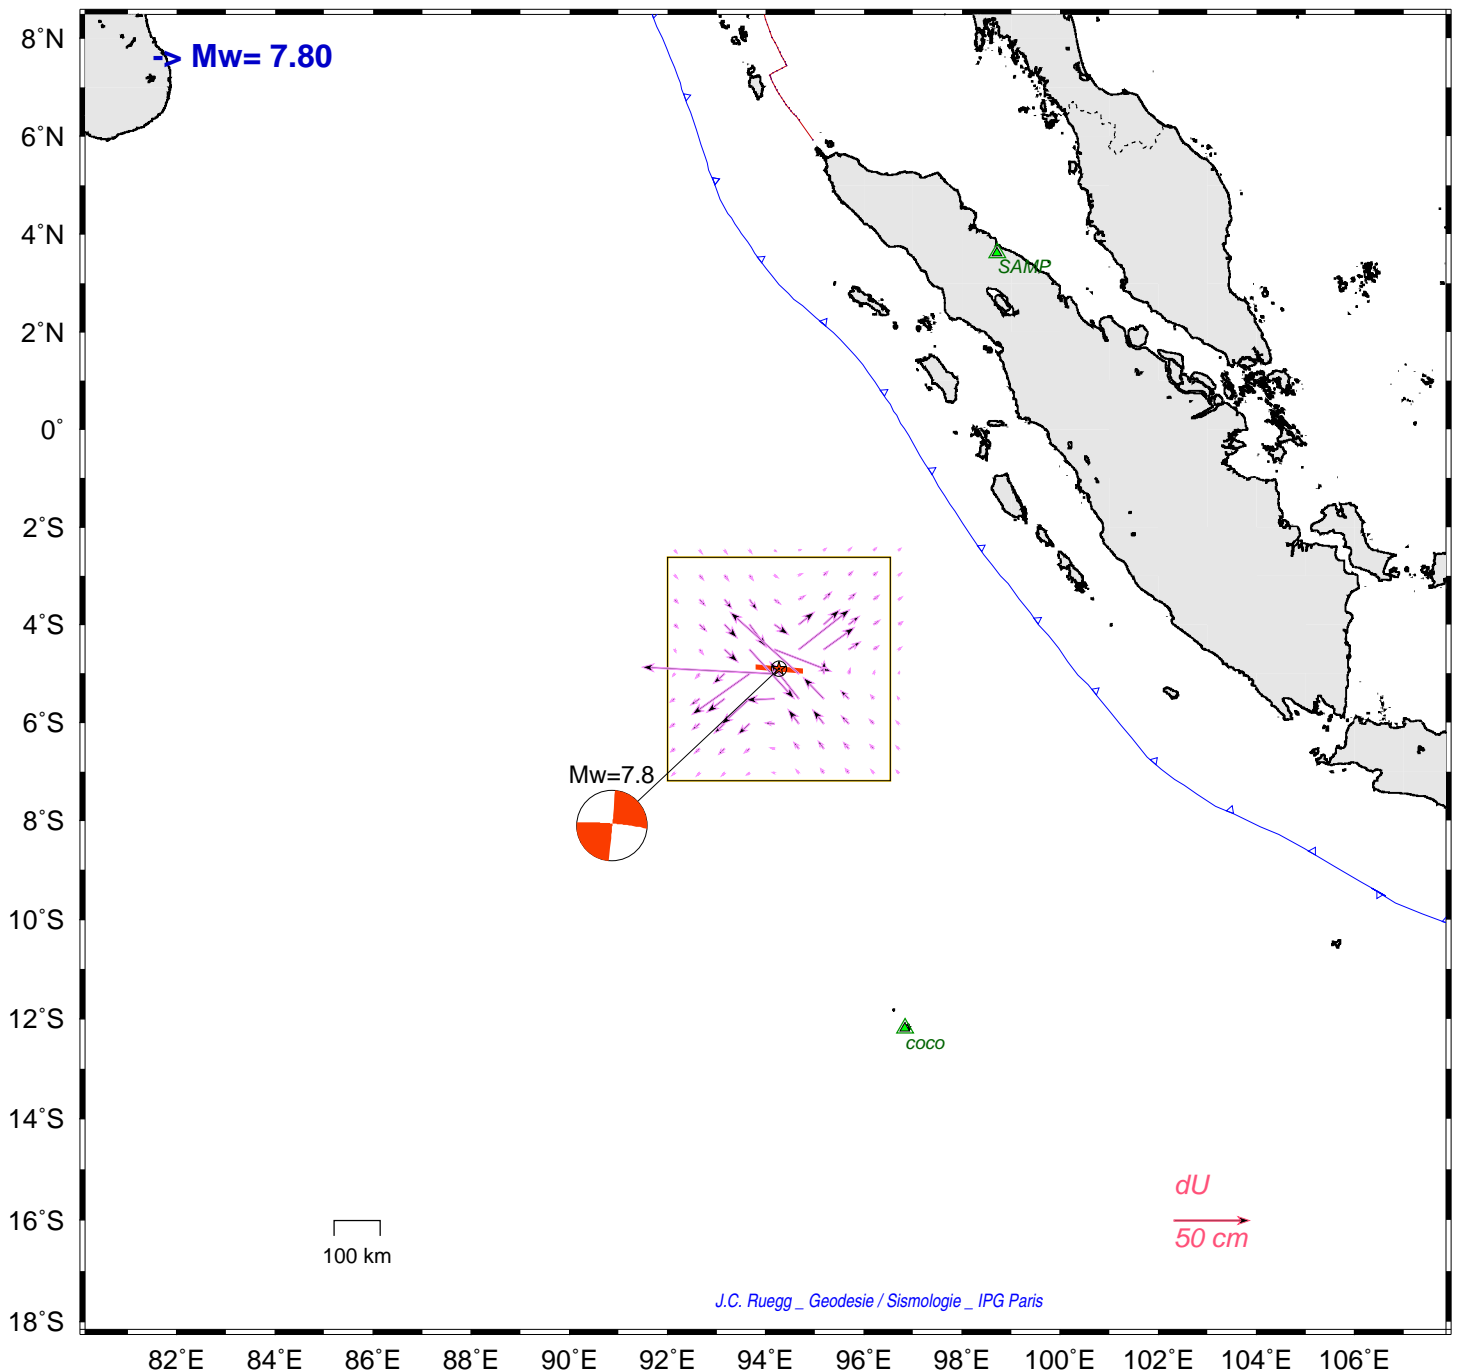

**M=7.8 - Southwest\_Sumatra, Indonesia (WMT)**

160302\_124948\_4u1yA.usg

Situation sismotectonique:

Long. Lat. Depth : 94.275 -4.908 24

Azi. Dip Rake : 275 85 179

J.C. Ruegg - Geodesie / Sismologie - IPG Paris

[gmt\_TTT5\_x]