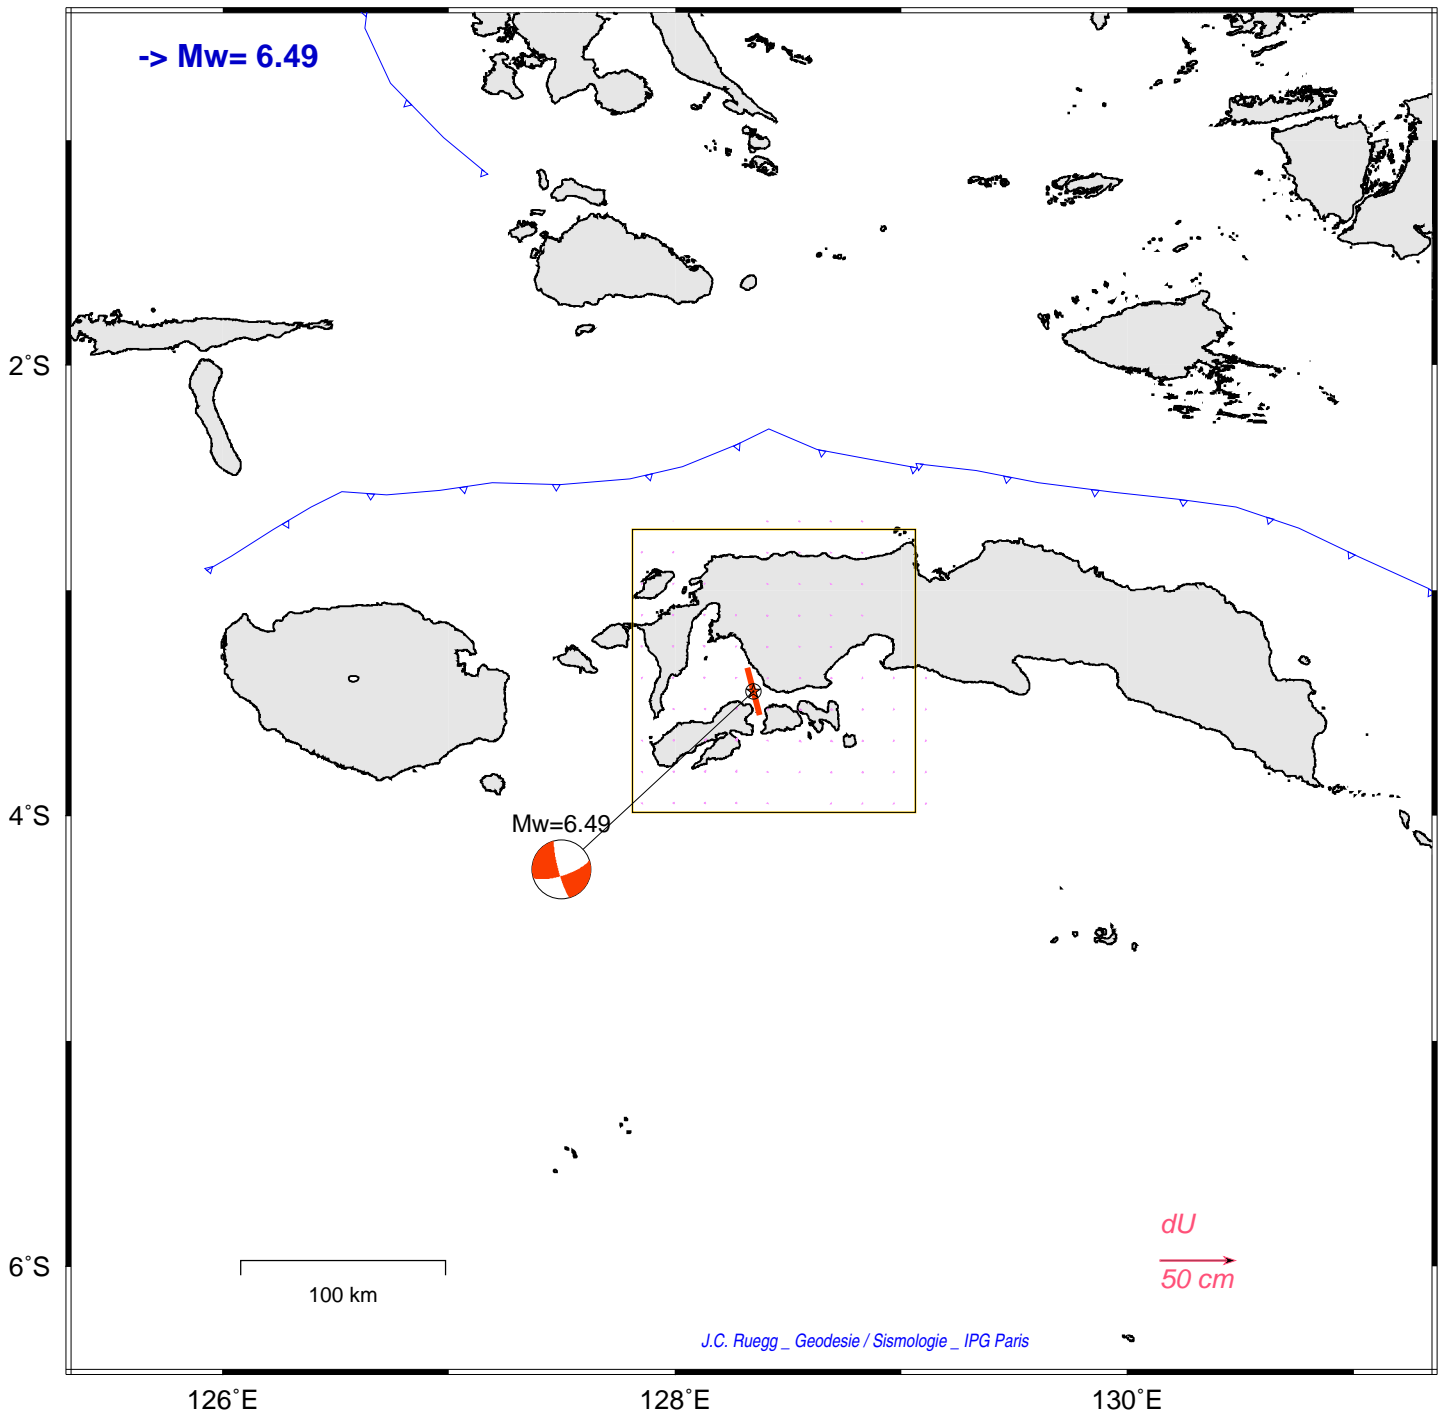

Mw=6.49 - 10km_S_of_Kairatu,_Indonesia

190925_234644_5lfdA.usg

Situation sismotectonique:

Long. Lat. Depth : 128.347 -3.45 21.5

Azi. Dip Rake : 165 81 -162

J.C. Ruegg _ Geodesie / Sismologie _ IPG Paris

[gmt_TTT5_x]