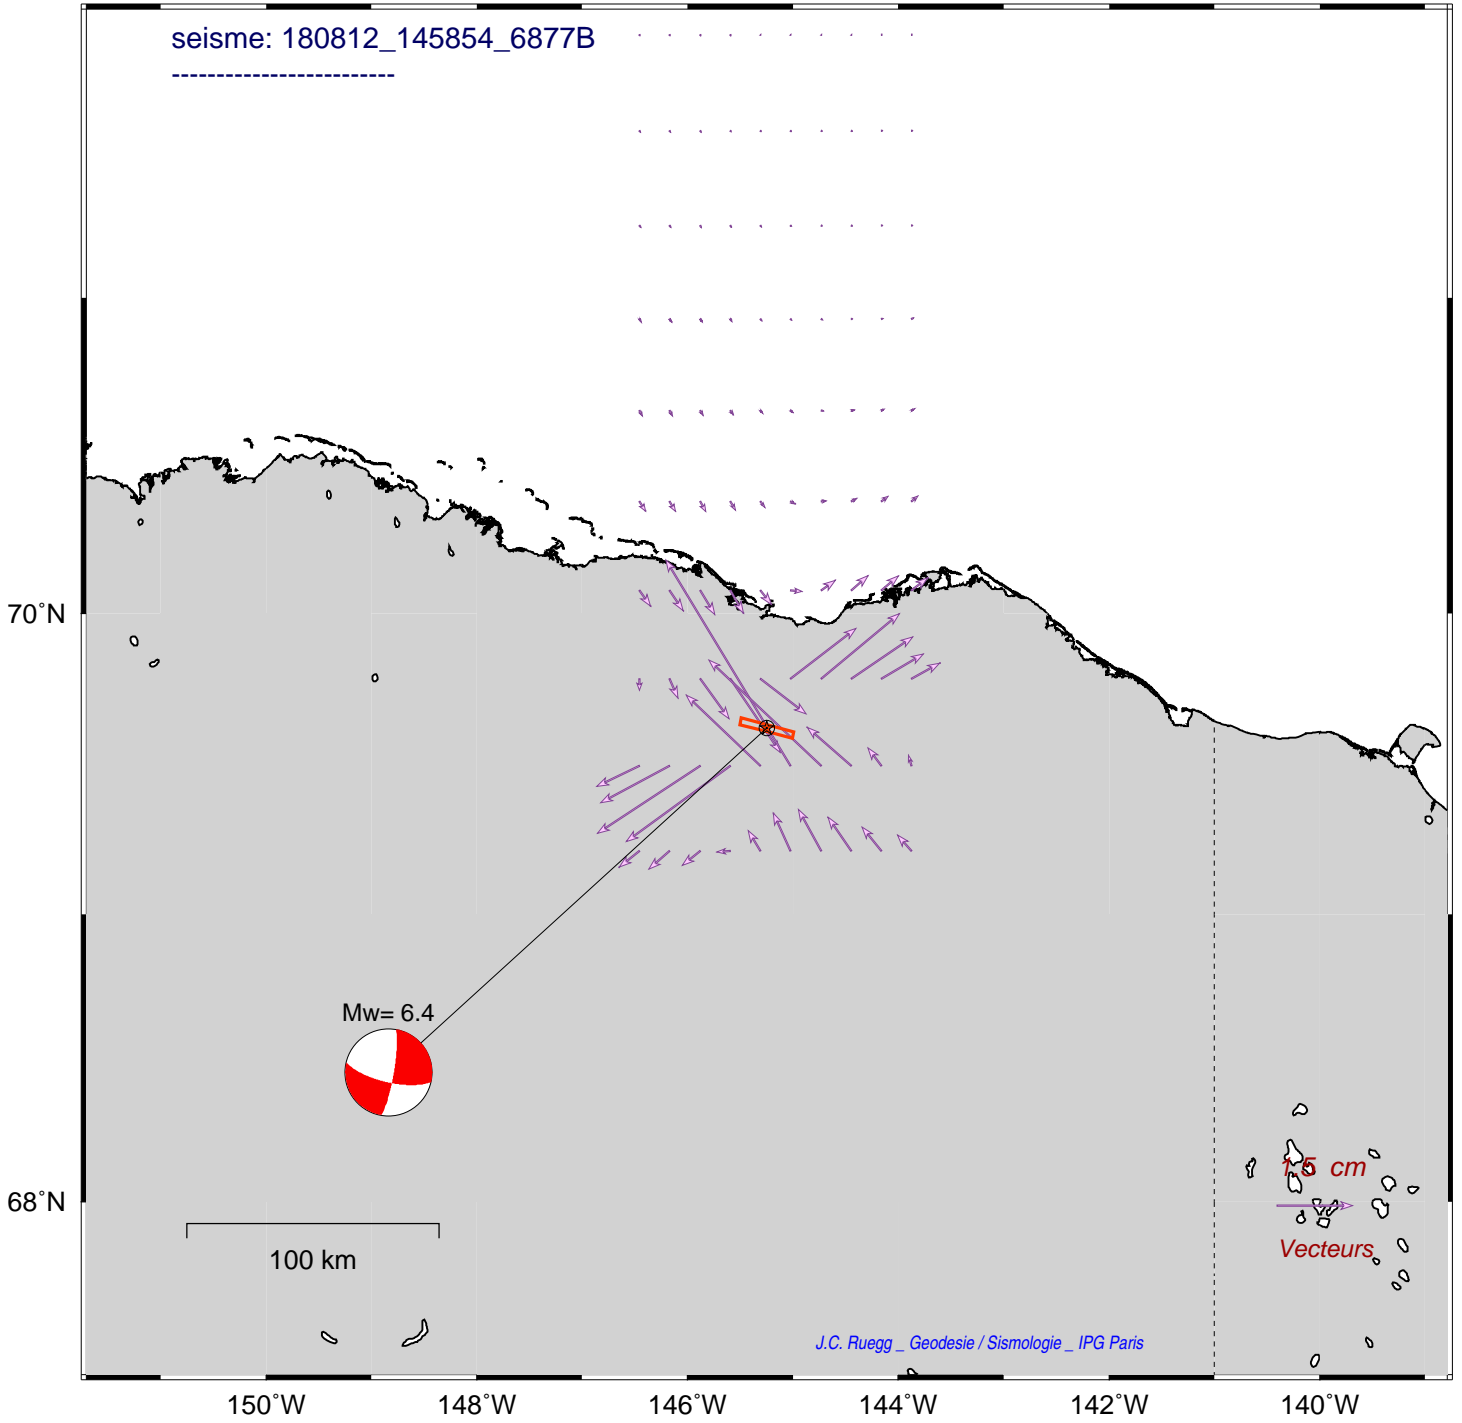

# Carte de situation 500 km

seisme: 180812\_145854\_6877B

J.C. Ruegg - Geodesie / Sismologie - IPG Paris