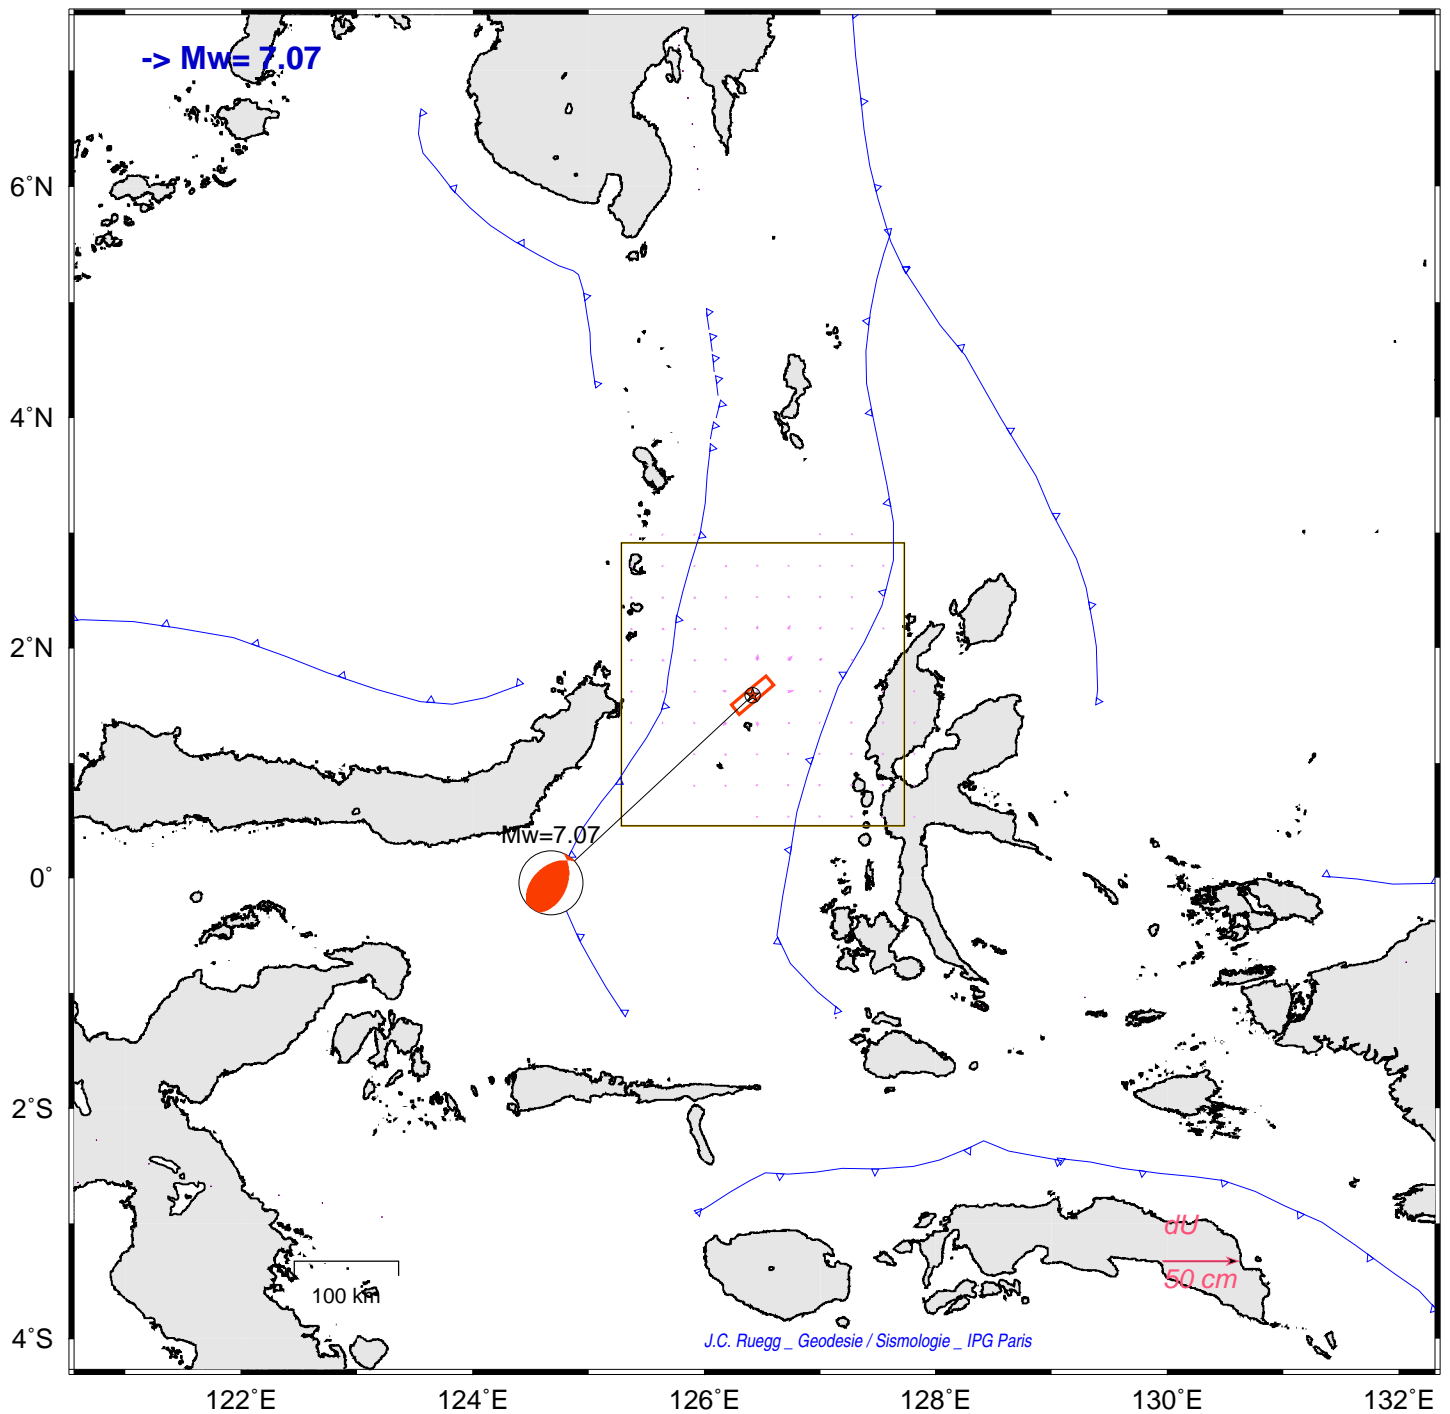

Mw=7.07 - 138km_NW_of_Kota_Ternate,_Indonesia

191114_161741_6bjlA.usg

Long. Lat. Depth : 126.416 1.589 50.5

Situation sismotectonique:

Azi. Dip Rake : 230 46 111

[gmt_TTT5_x]