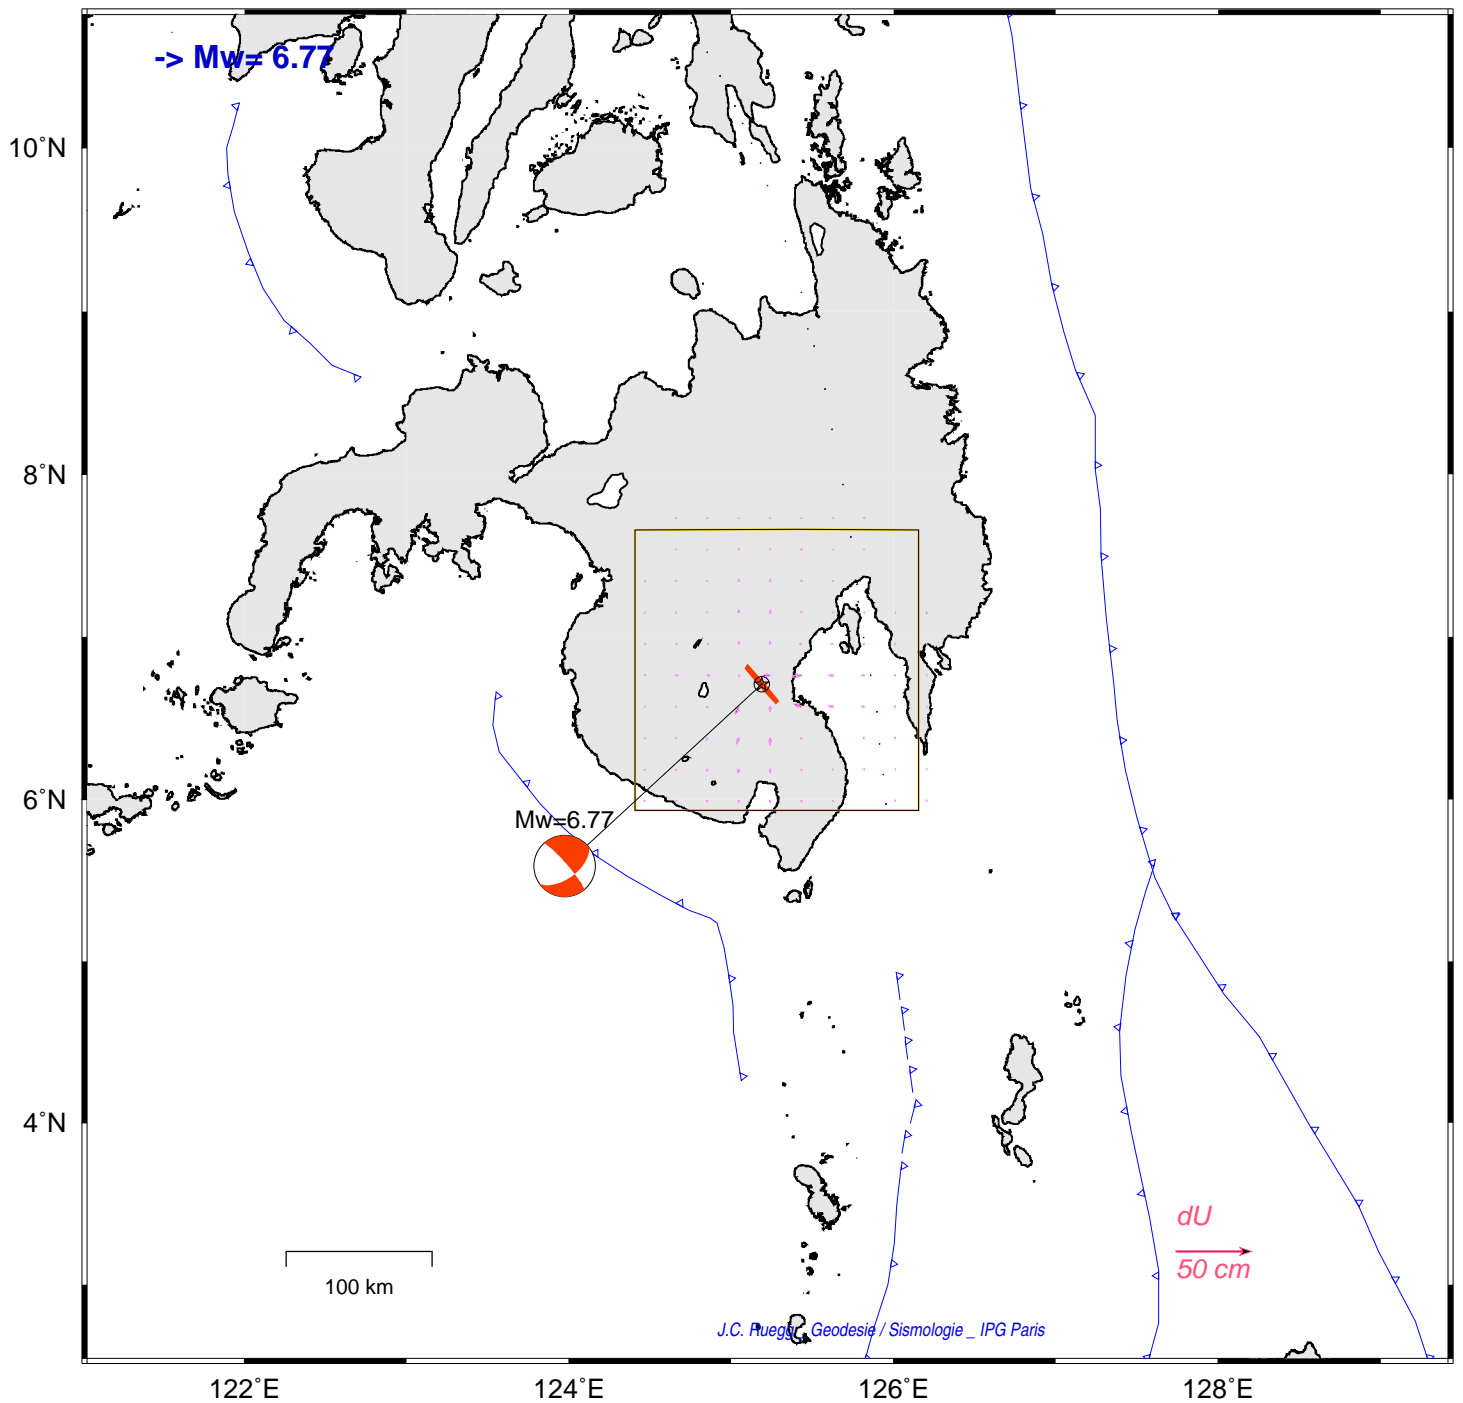

Mw=6.77 - 6km_S_of_Magsaysay,_Philippines

191215_061152_6rp9A.usg

Situation sismotectonique:

Long. Lat. Depth : 125.188 6.708 17.5

Azi. Dip Rake : 319 82 -34

[gmt_TTT5_x]