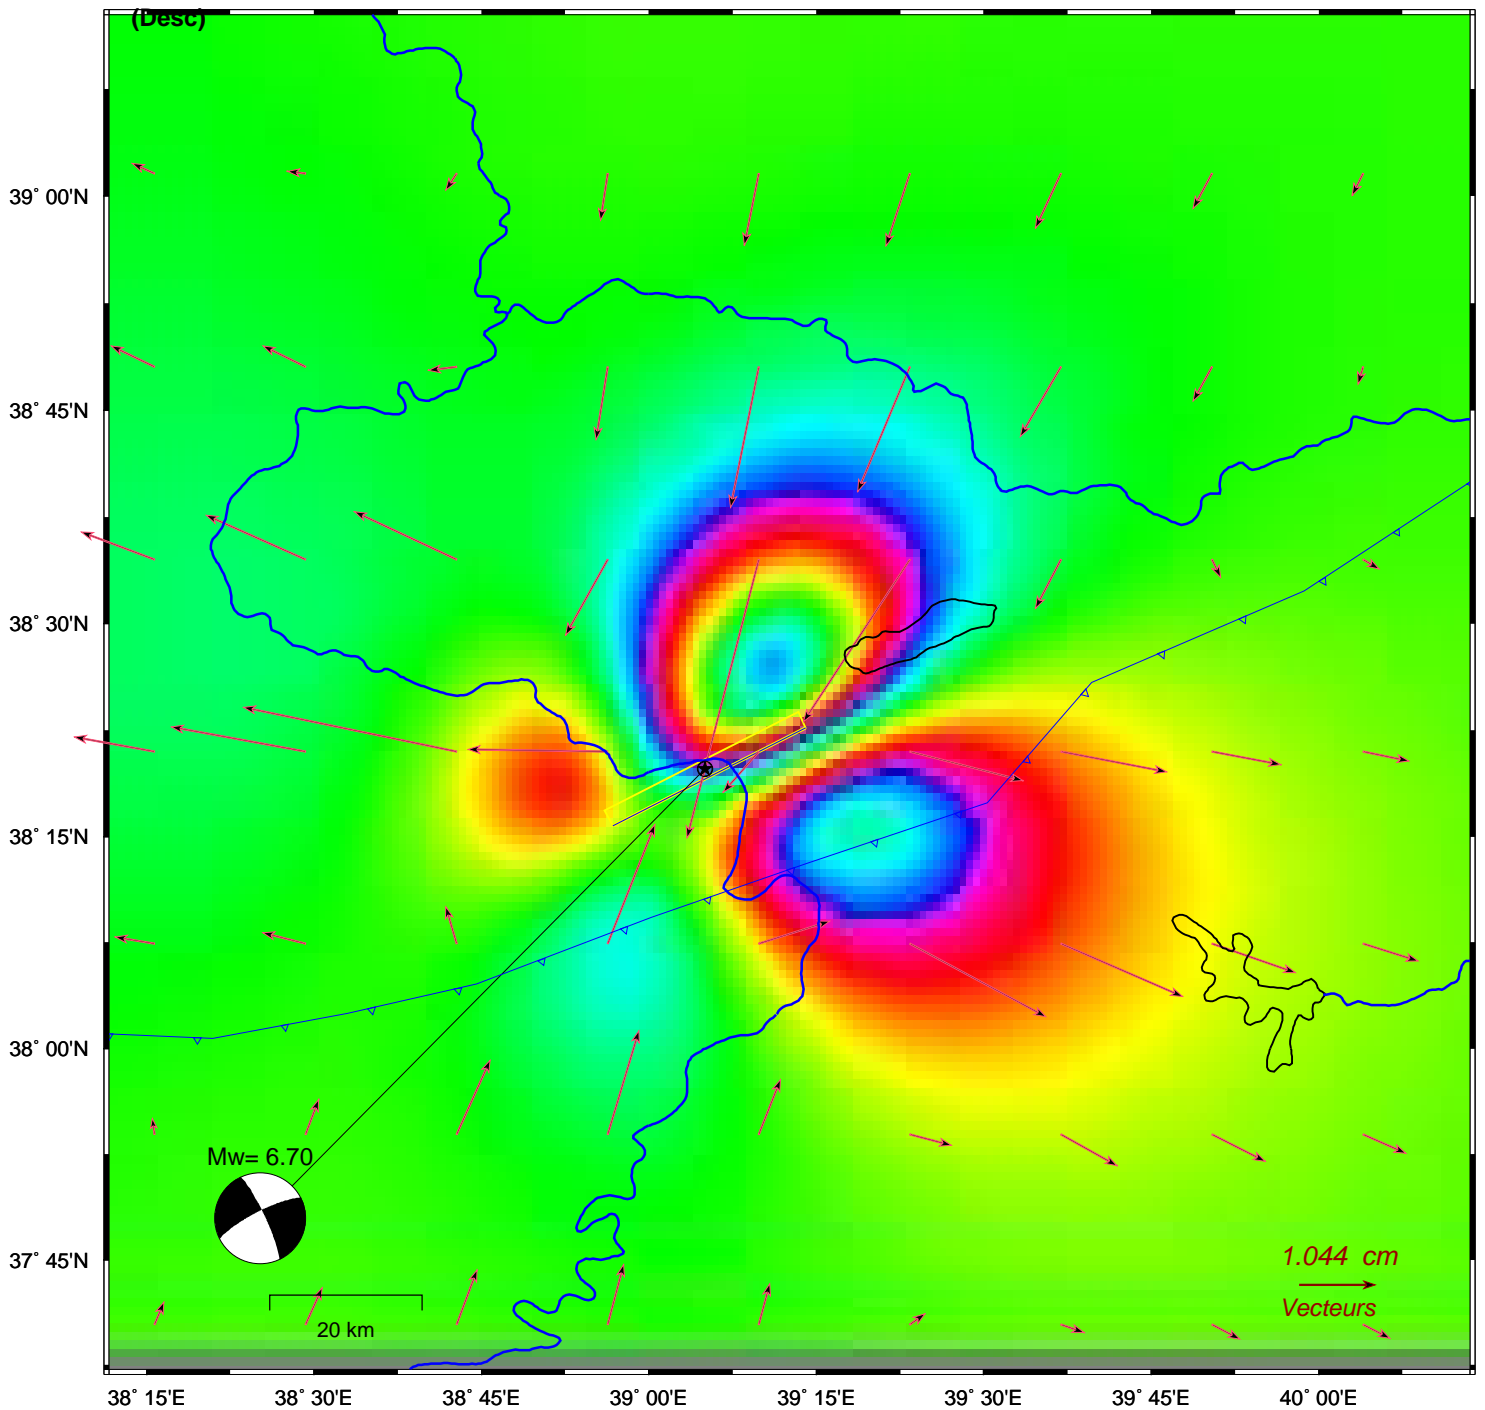

Mw=6.70 - 4km_ENE_of_Doganyol,_Turkey
200124_175514_7ewcA

Mw= 6.70

Long. Lat. Depth : 39.084 38.330 21.5

Azi. Dip Rake : 243 78 -9

Interferogramme theorique - orbites descendantes

200124_175514_7ewcA

- plan nodal : **A**

- coef= 1.0

[gmt_TTT5_x18.bat]