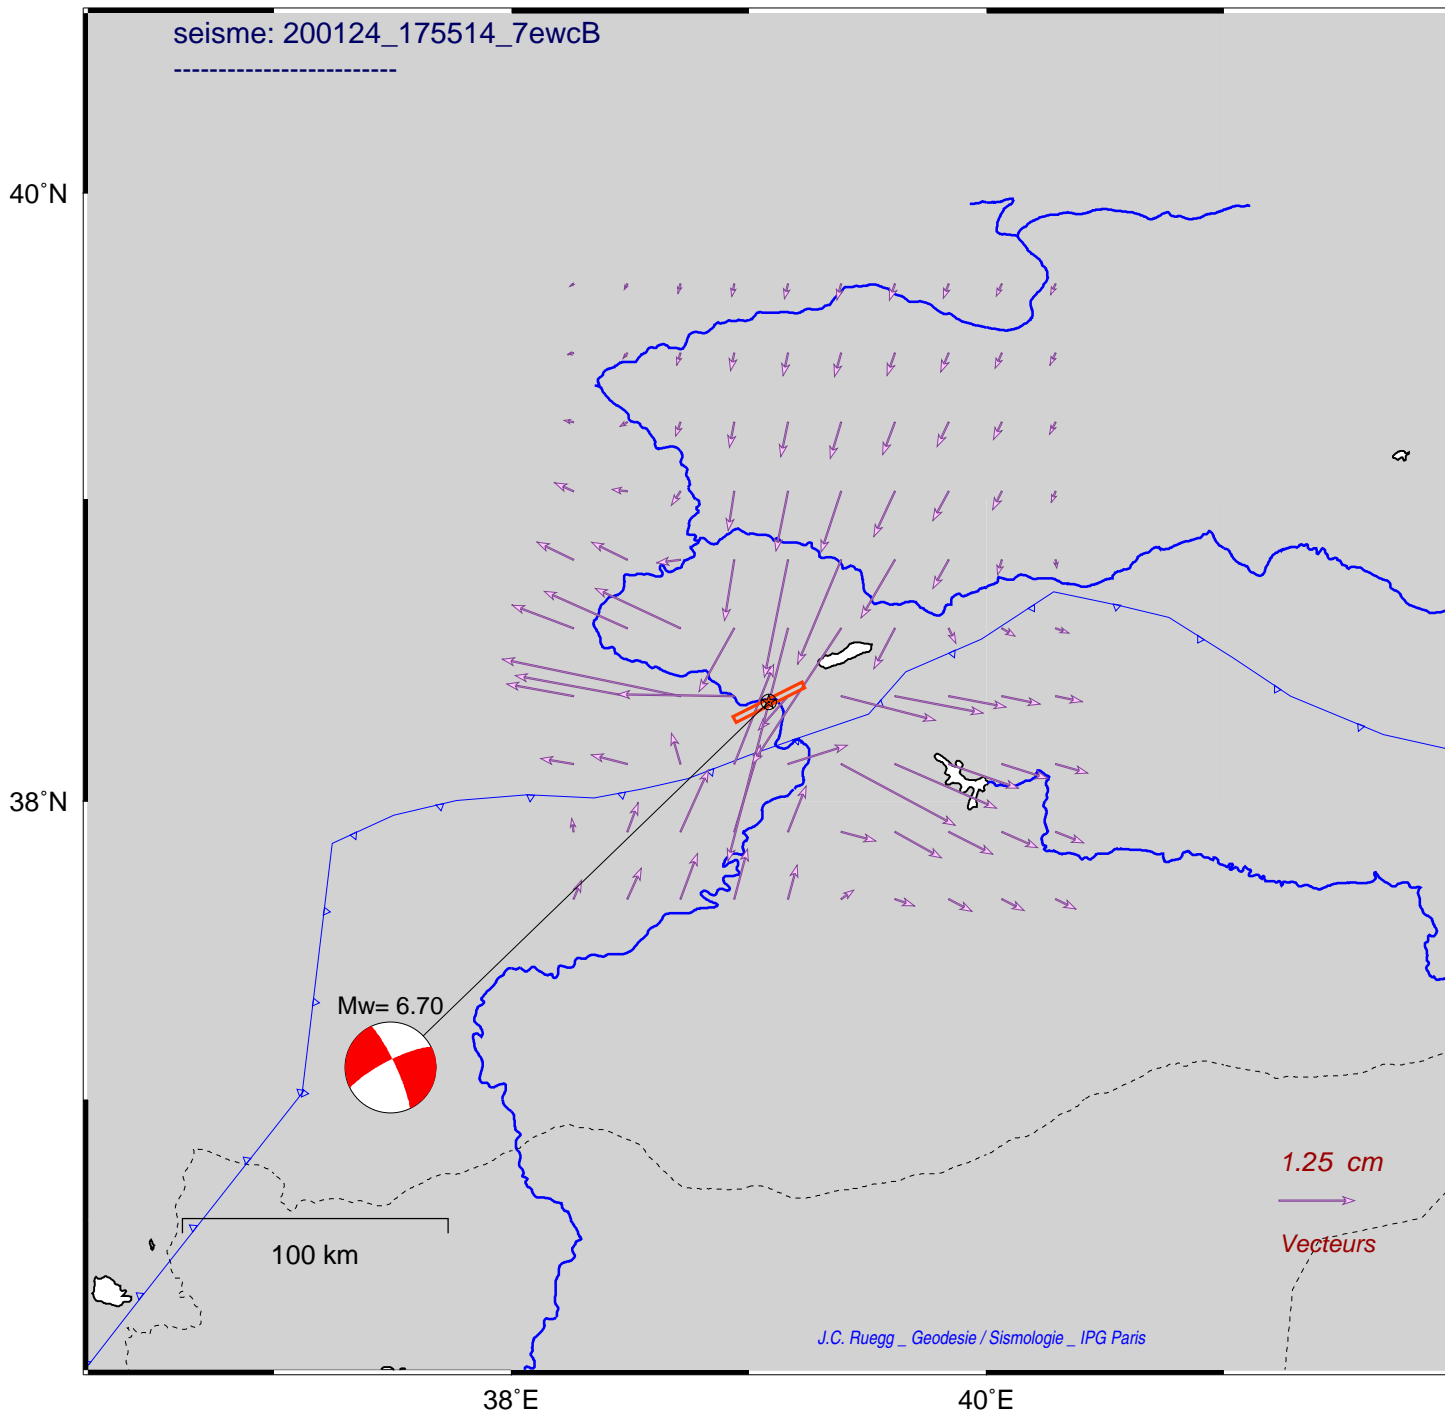

Carte de situation 500 km

seisme: 200124_175514_7ewcB

$M_w = 6.70$

100 km

1.25 cm

Vecteurs

J.C. Ruegg _ Geodesie / Sismologie _ IPG Paris