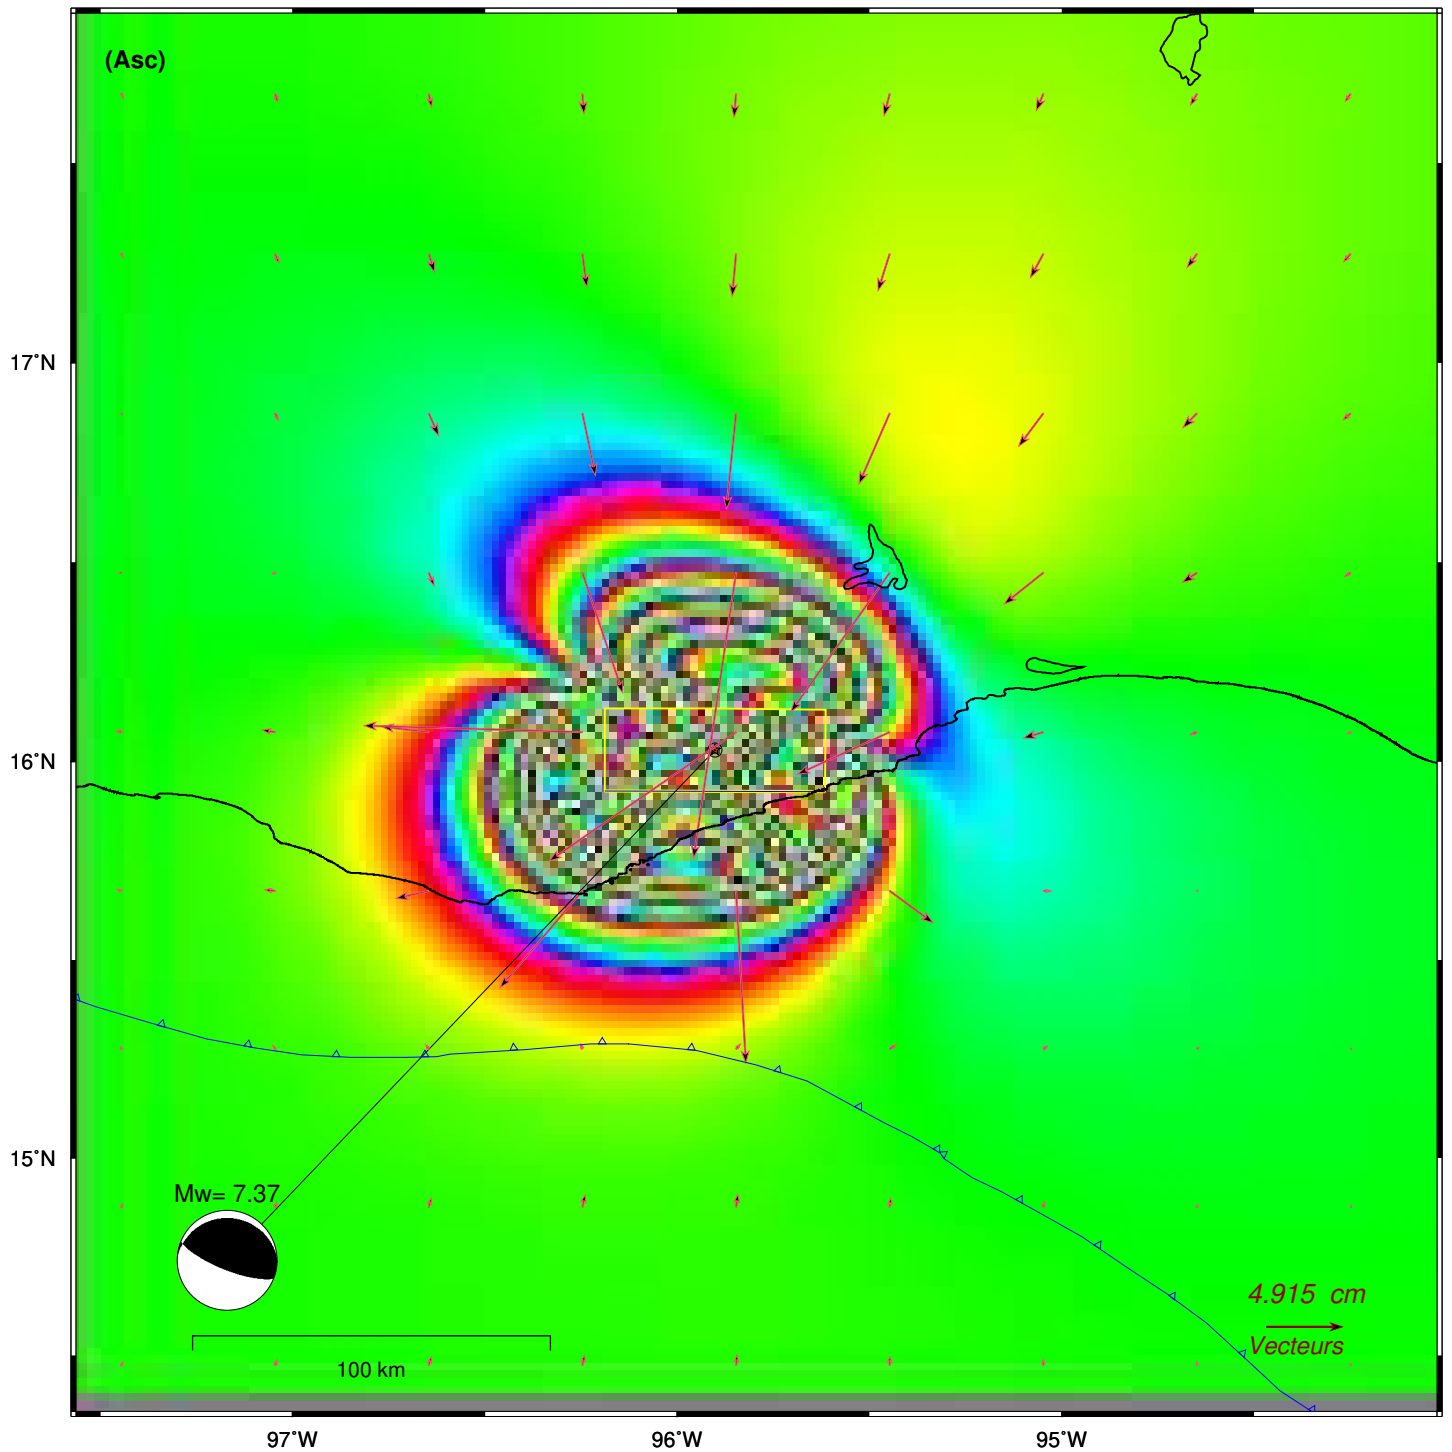

Mw=7.37 - 12 km SSW of Santa María Zapotitlán,
200623_152905_ah9tA

Mw= 7.37

Long. Lat. Depth : -95.901 16.029 21.5

Azi. Dip Rake : 271 17 70

Interferogramme theorique - orbites ascendantes

200623_152905_ah9tA

- plan nodal : **A**

- coef= 1.0

[gmt_TTT5_x18.bat]