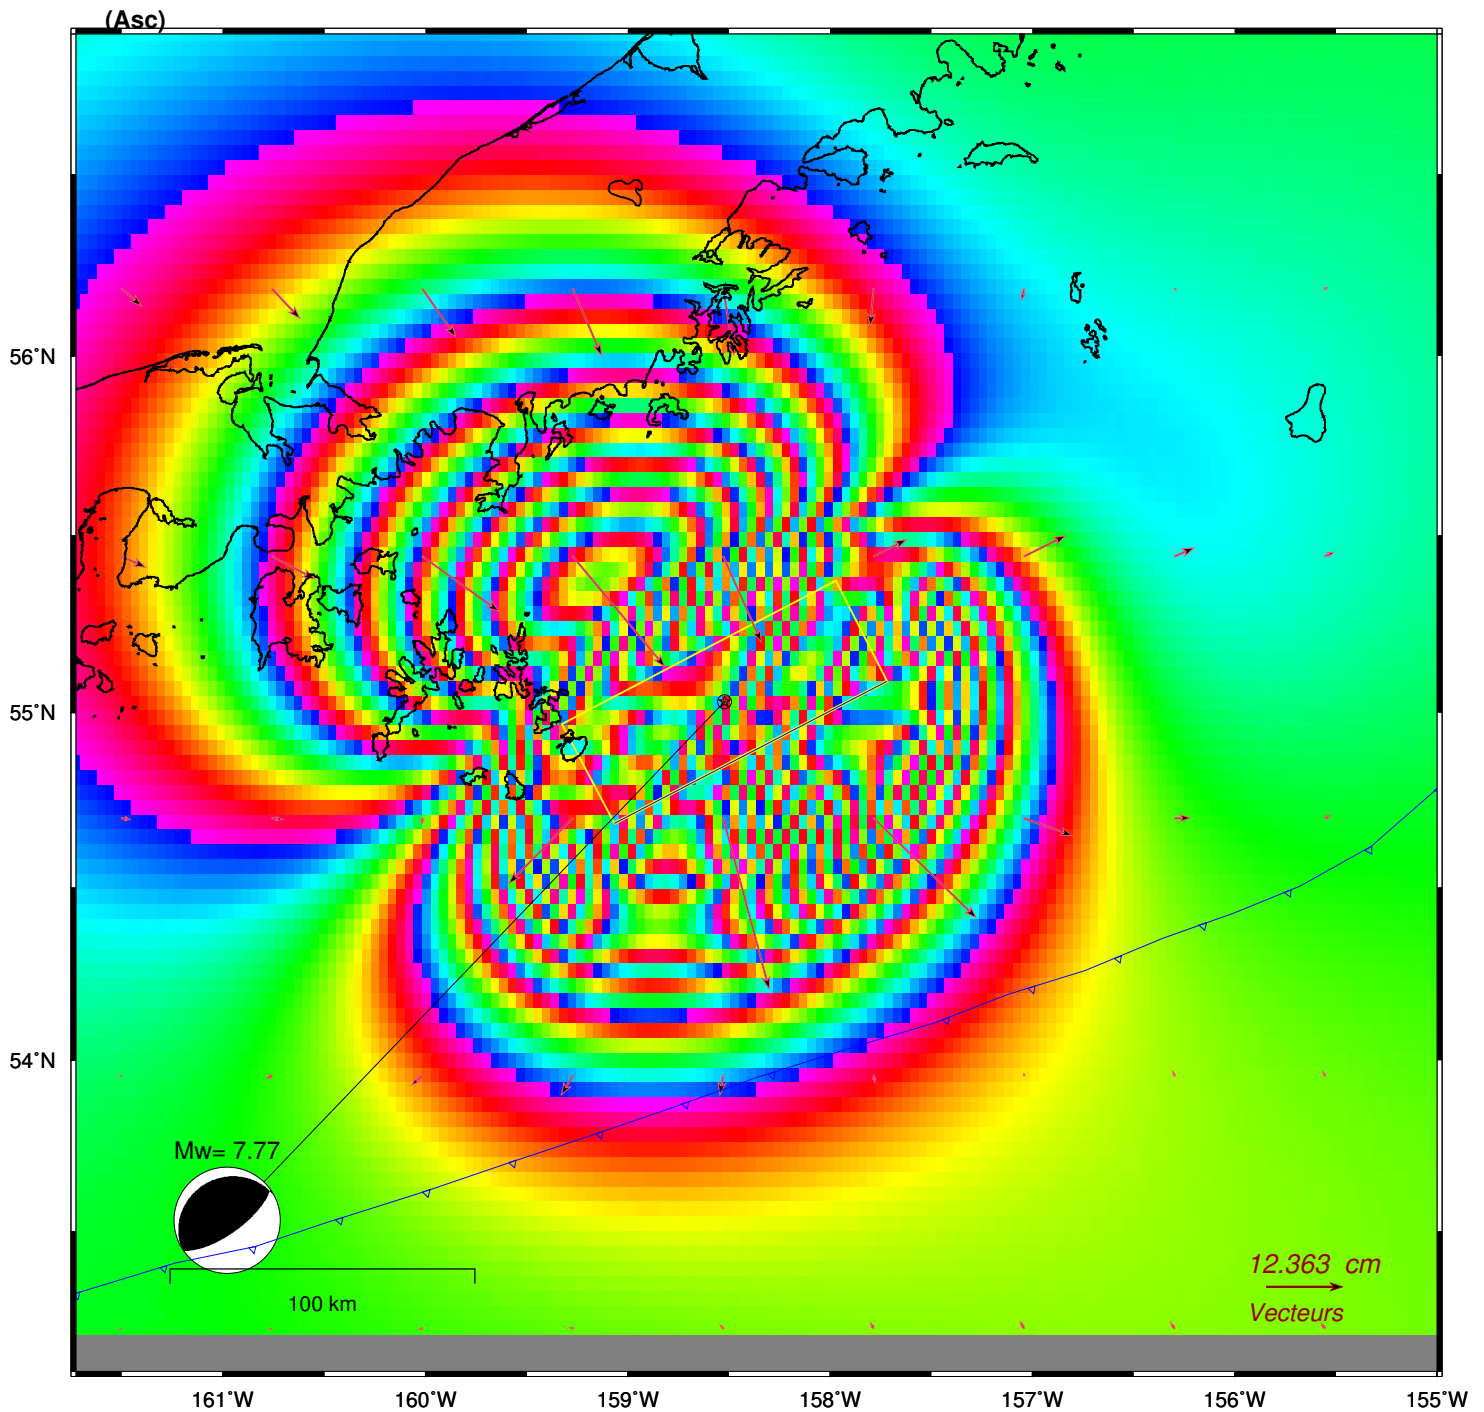

Mw=7.77 - 105 km SSE of Perryville, Alaska
200722_061244_asvbA

Mw= 7.77

Long. Lat. Depth : -158.522 55.030 50.5

Azi. Dip Rake : 242 21 97

Interferogramme theorique - orbites ascendantes

200722_061244_asvbA

- plan nodal : **A**

- coef= 2.0

[gmt_TTT5_hl.bat]