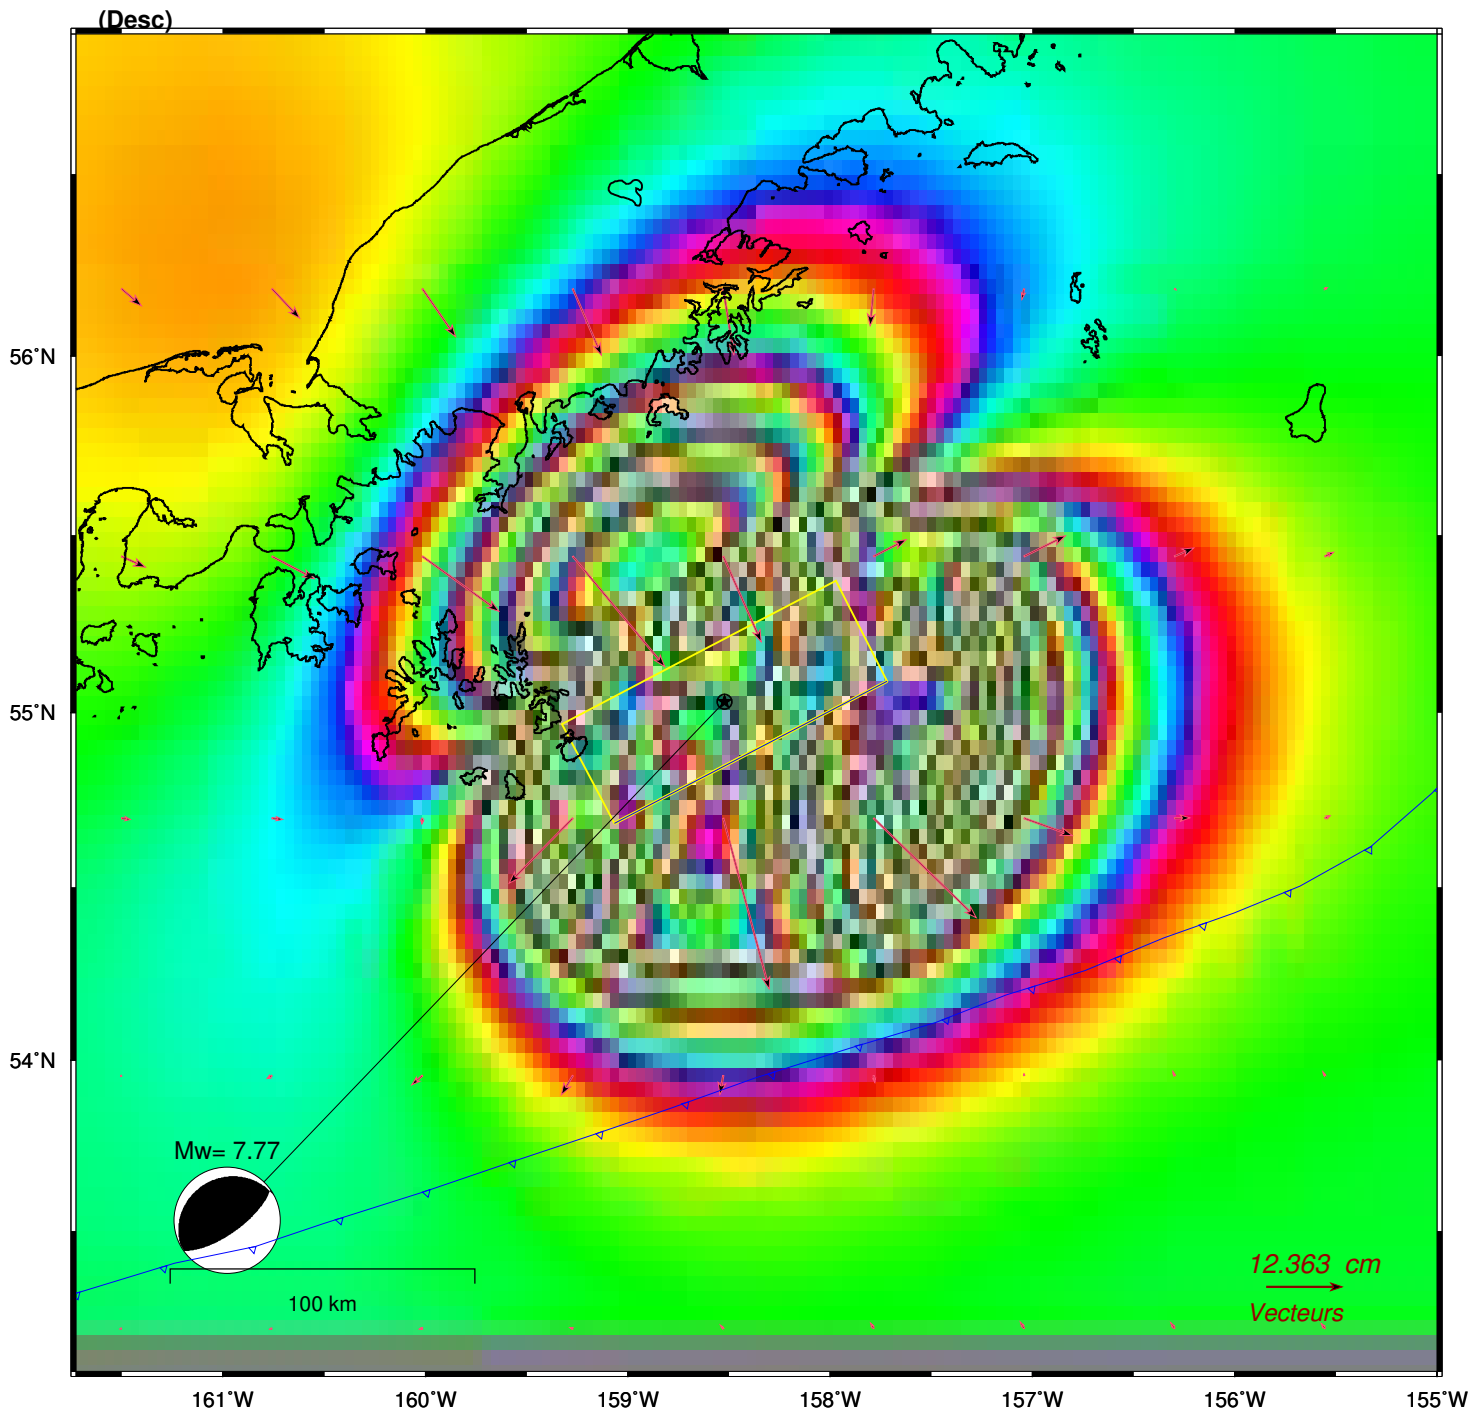

Mw=7.77 - 105 km SSE of Perryville, Alaska
200722_061244_asvbA

Mw= 7.77

Long. Lat. Depth : -158.522 55.030 50.5

Azi. Dip Rake : 242 21 97

Interferogramme theorique - orbites descendantes

200722_061244_asvbA

- plan nodal : **A**

- coef= 2.0

[gmt_TTT5_hl.bat]