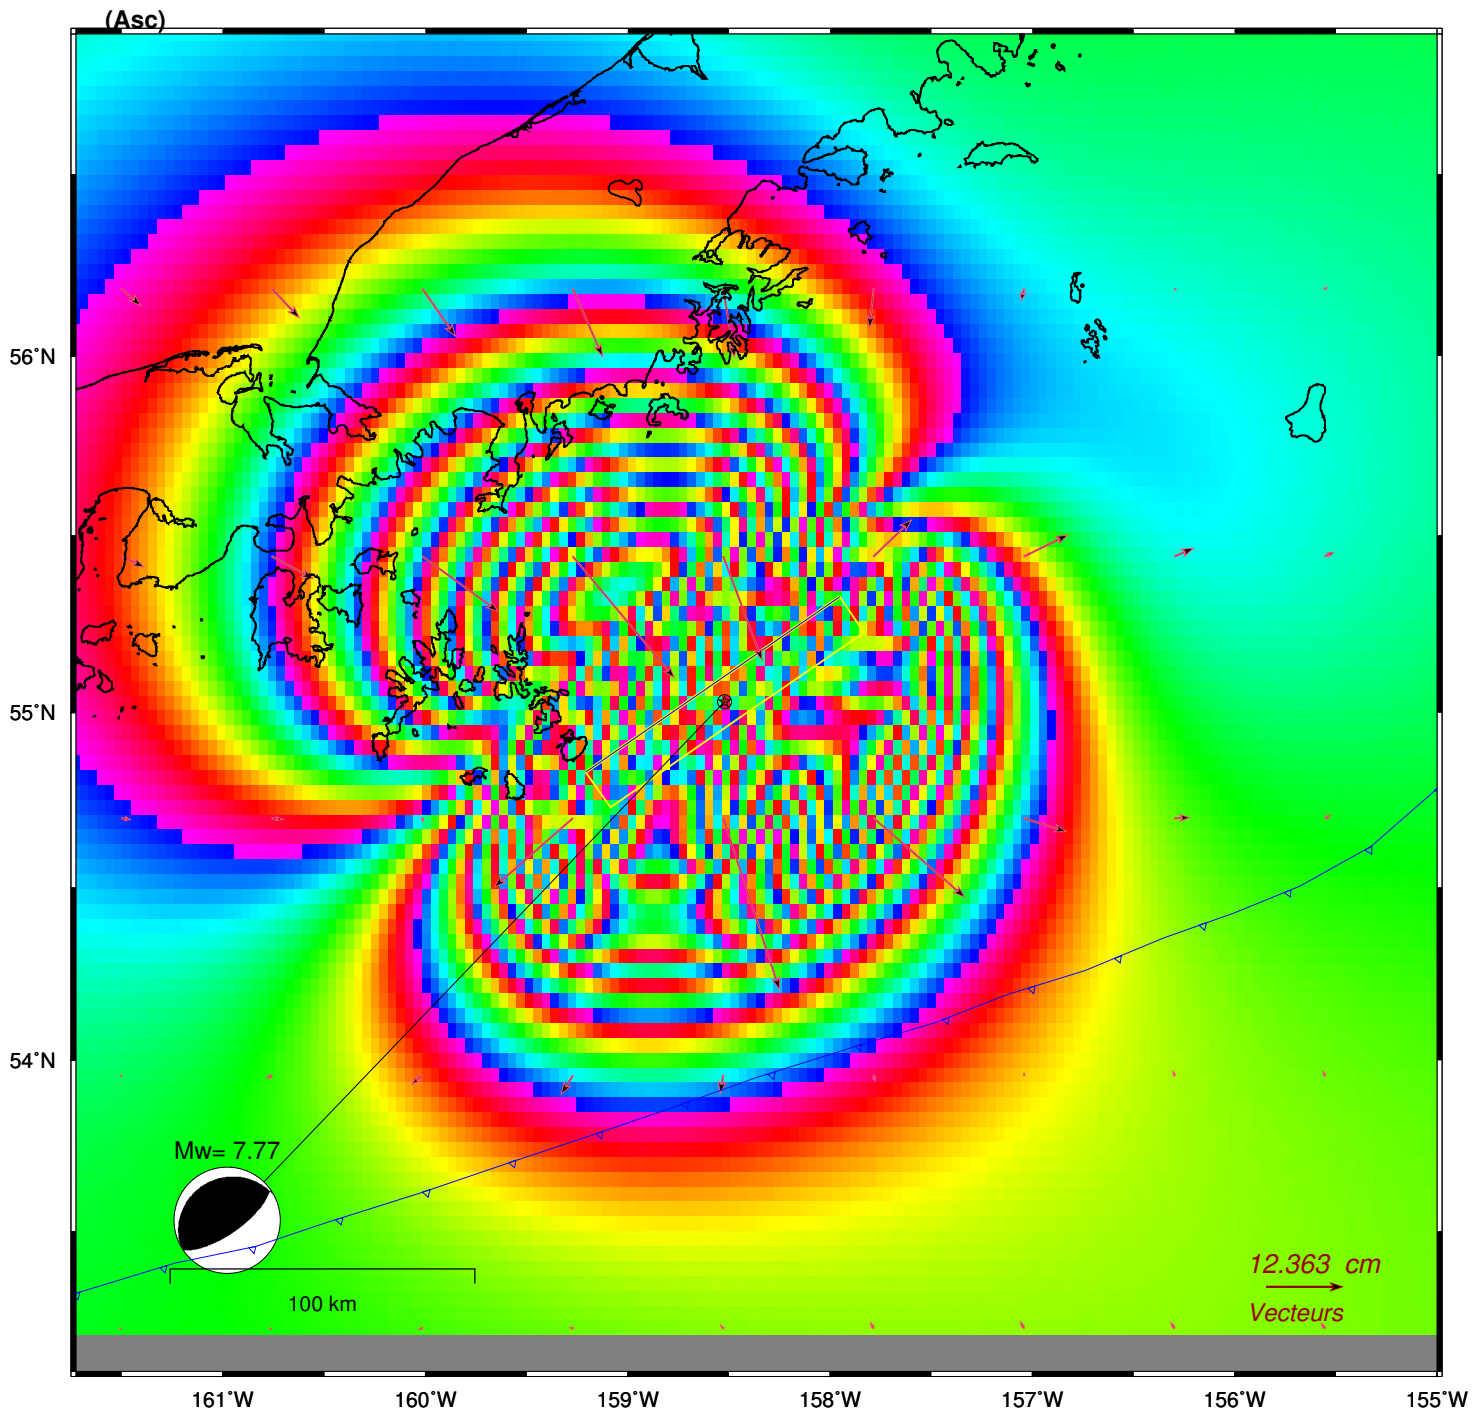

Mw=7.77 - 105 km SSE of Perryville, Alaska
200722_061244_asvbB

Mw= 7.77

Long. Lat. Depth : -158.522 55.030 50.5

Azi. Dip Rake : 55 69 87

Interferogramme theorique - orbites ascendantes

200722_061244_asvbB

- plan nodal : **B**

- coef= 2.0

[gmt_TTT5_hl.bat]