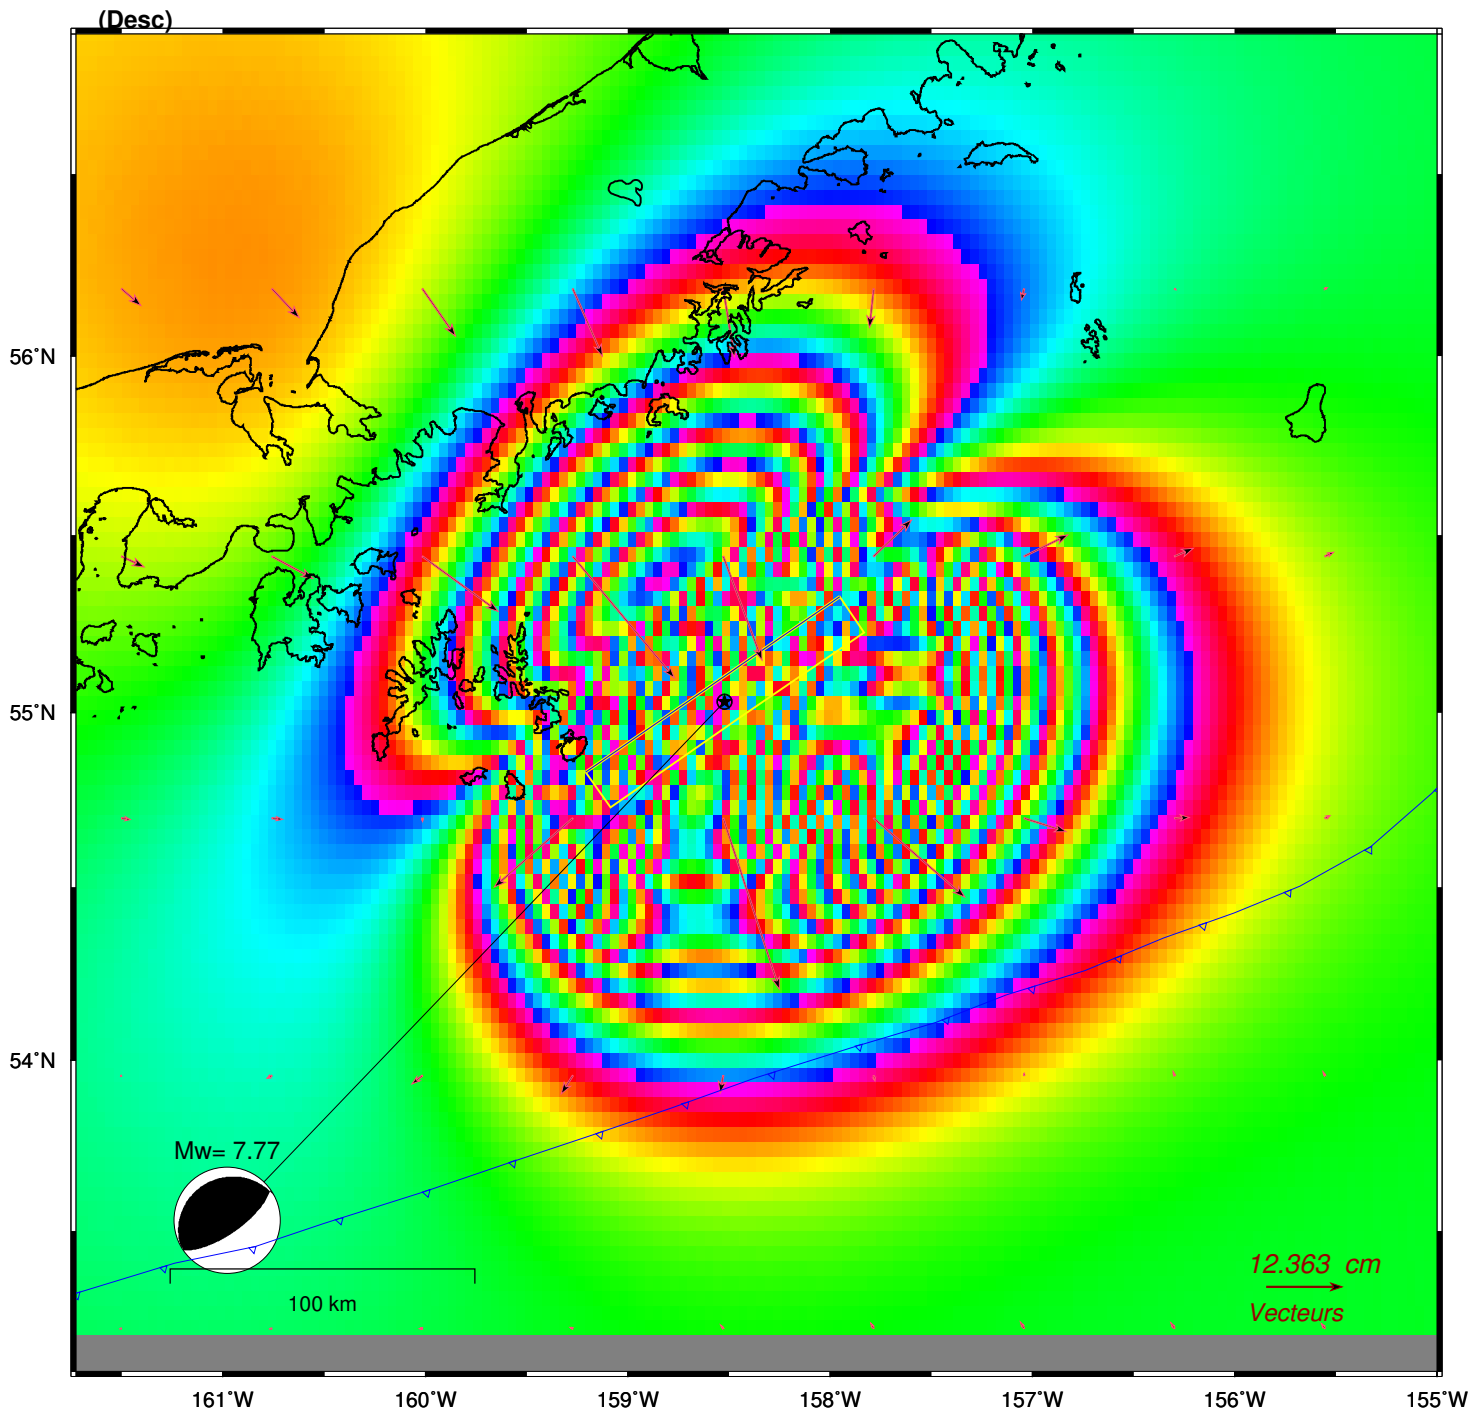

Mw=7.77 - 105 km SSE of Perryville, Alaska
200722_061244_asvbB

Mw= 7.77

Long. Lat. Depth : -158.522 55.030 50.5

Azi. Dip Rake : 55 69 87

Interferogramme theorique - orbites descendantes

200722_061244_asvbB

- plan nodal : **B**

- coef= 2.0

[gmt_TT15_hl.bat]