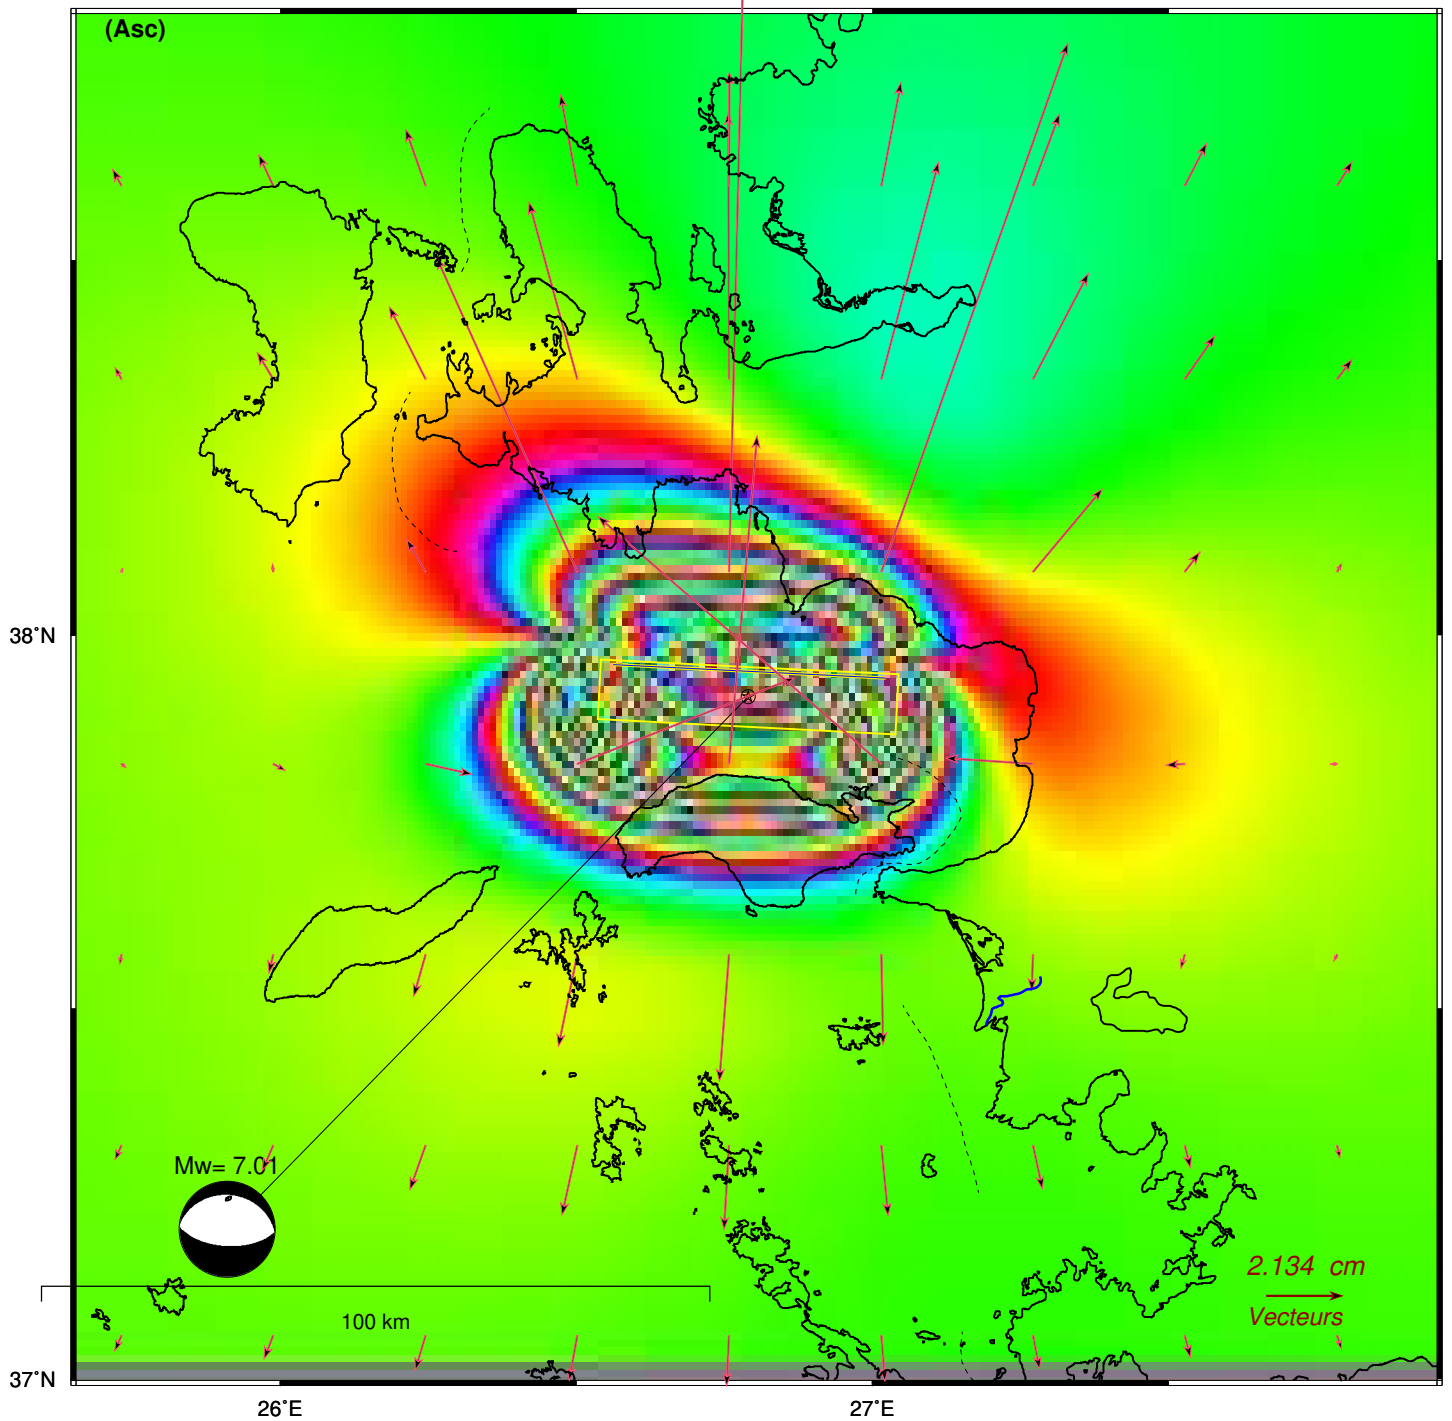

Mw=7.01 - NNE_Neon_Karlovasion,Dodecanese,_Greece
201030_115127_c7y0A

Mw= 7.01

Long. Lat. Depth : 26.790 37.918 11.5

Azi. Dip Rake : 93 61 -91

201030_115127_c7y0A

- plan nodal : **A**

Interferogramme theorique - orbites ascendantes

- coef= 1.0

[gmt_TTT5_x18.bat]