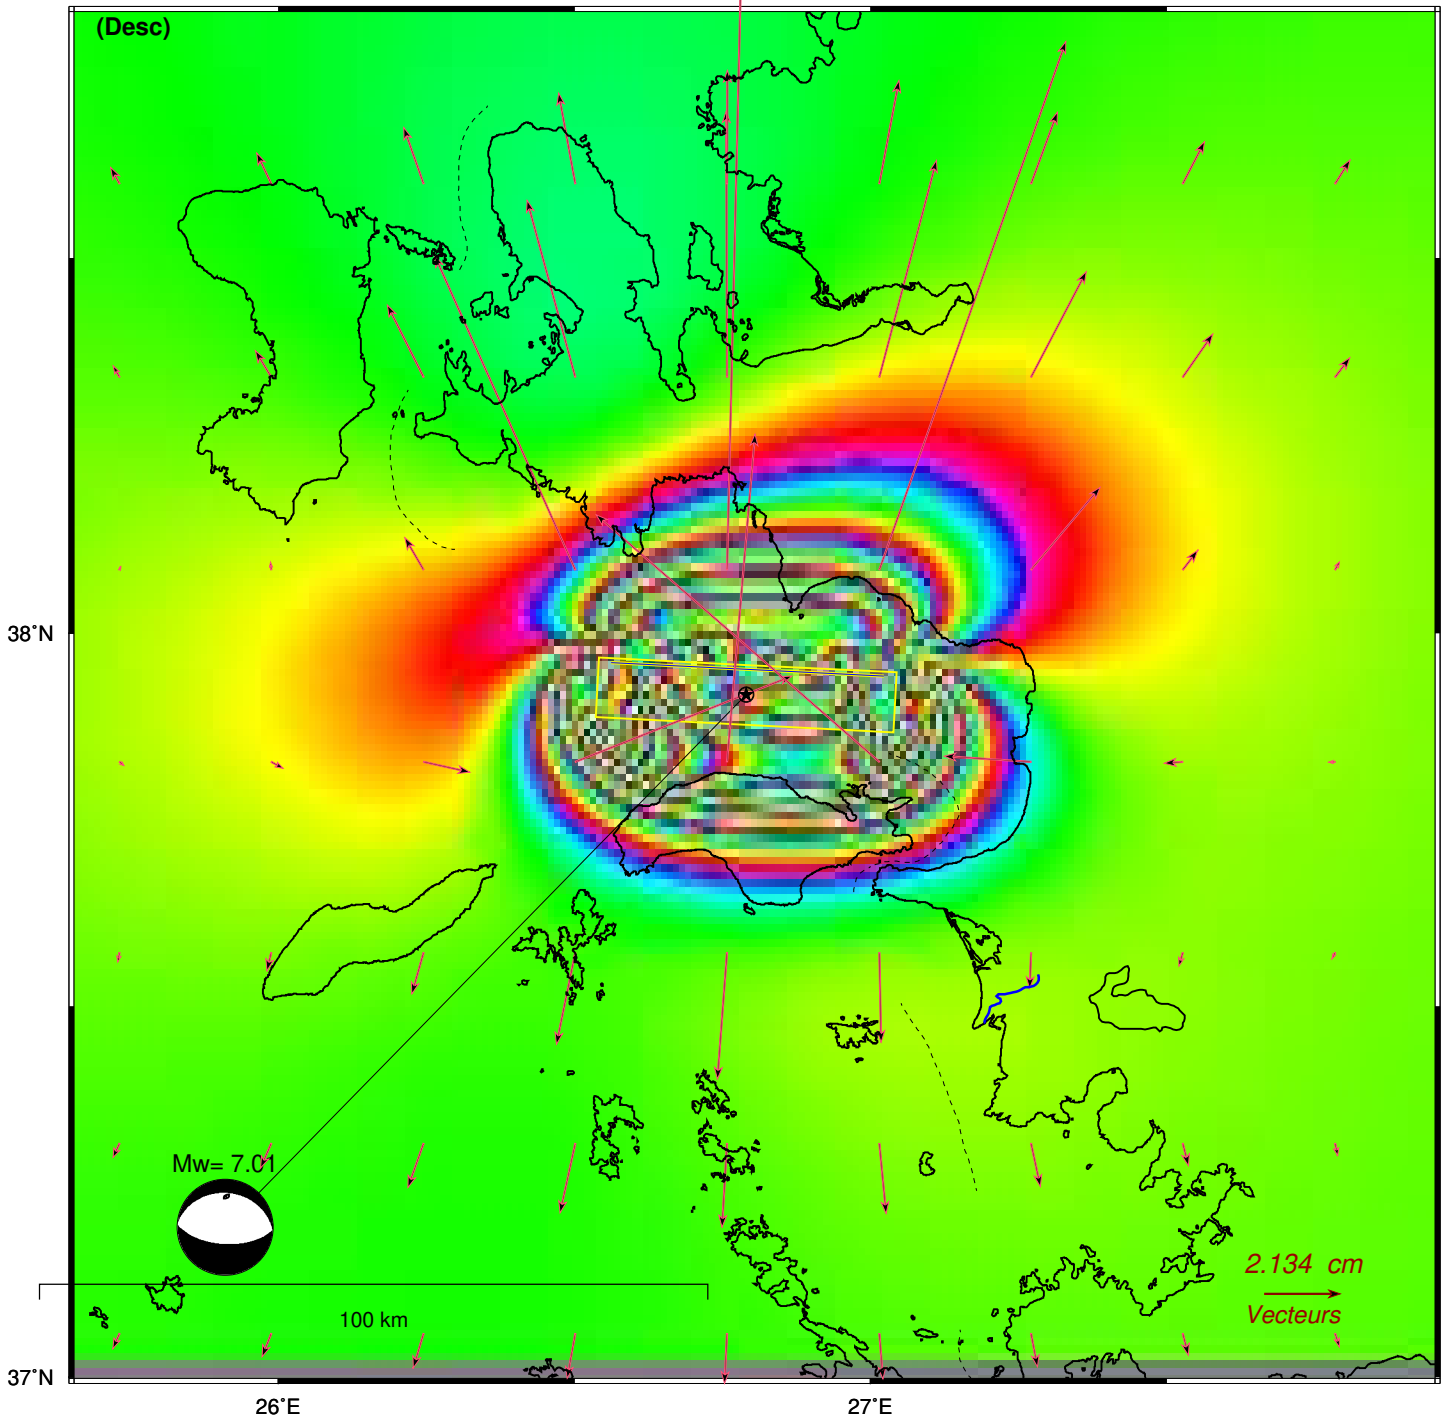

Mw=7.01 - NNE\_Neon\_Karlovasion,Dodecanese,\_Greece

Mw= 7.01

201030\_115127\_c7y0A

Long. Lat. Depth : 26.790 37.918 11.5

Azi. Dip Rake : 93 61 -91

201030\_115127\_c7y0A

- plan nodal : **A**

Interferogramme theorique - orbites descendantes

- coef= 1.0

[gmt\_TTT5\_x18.bat]