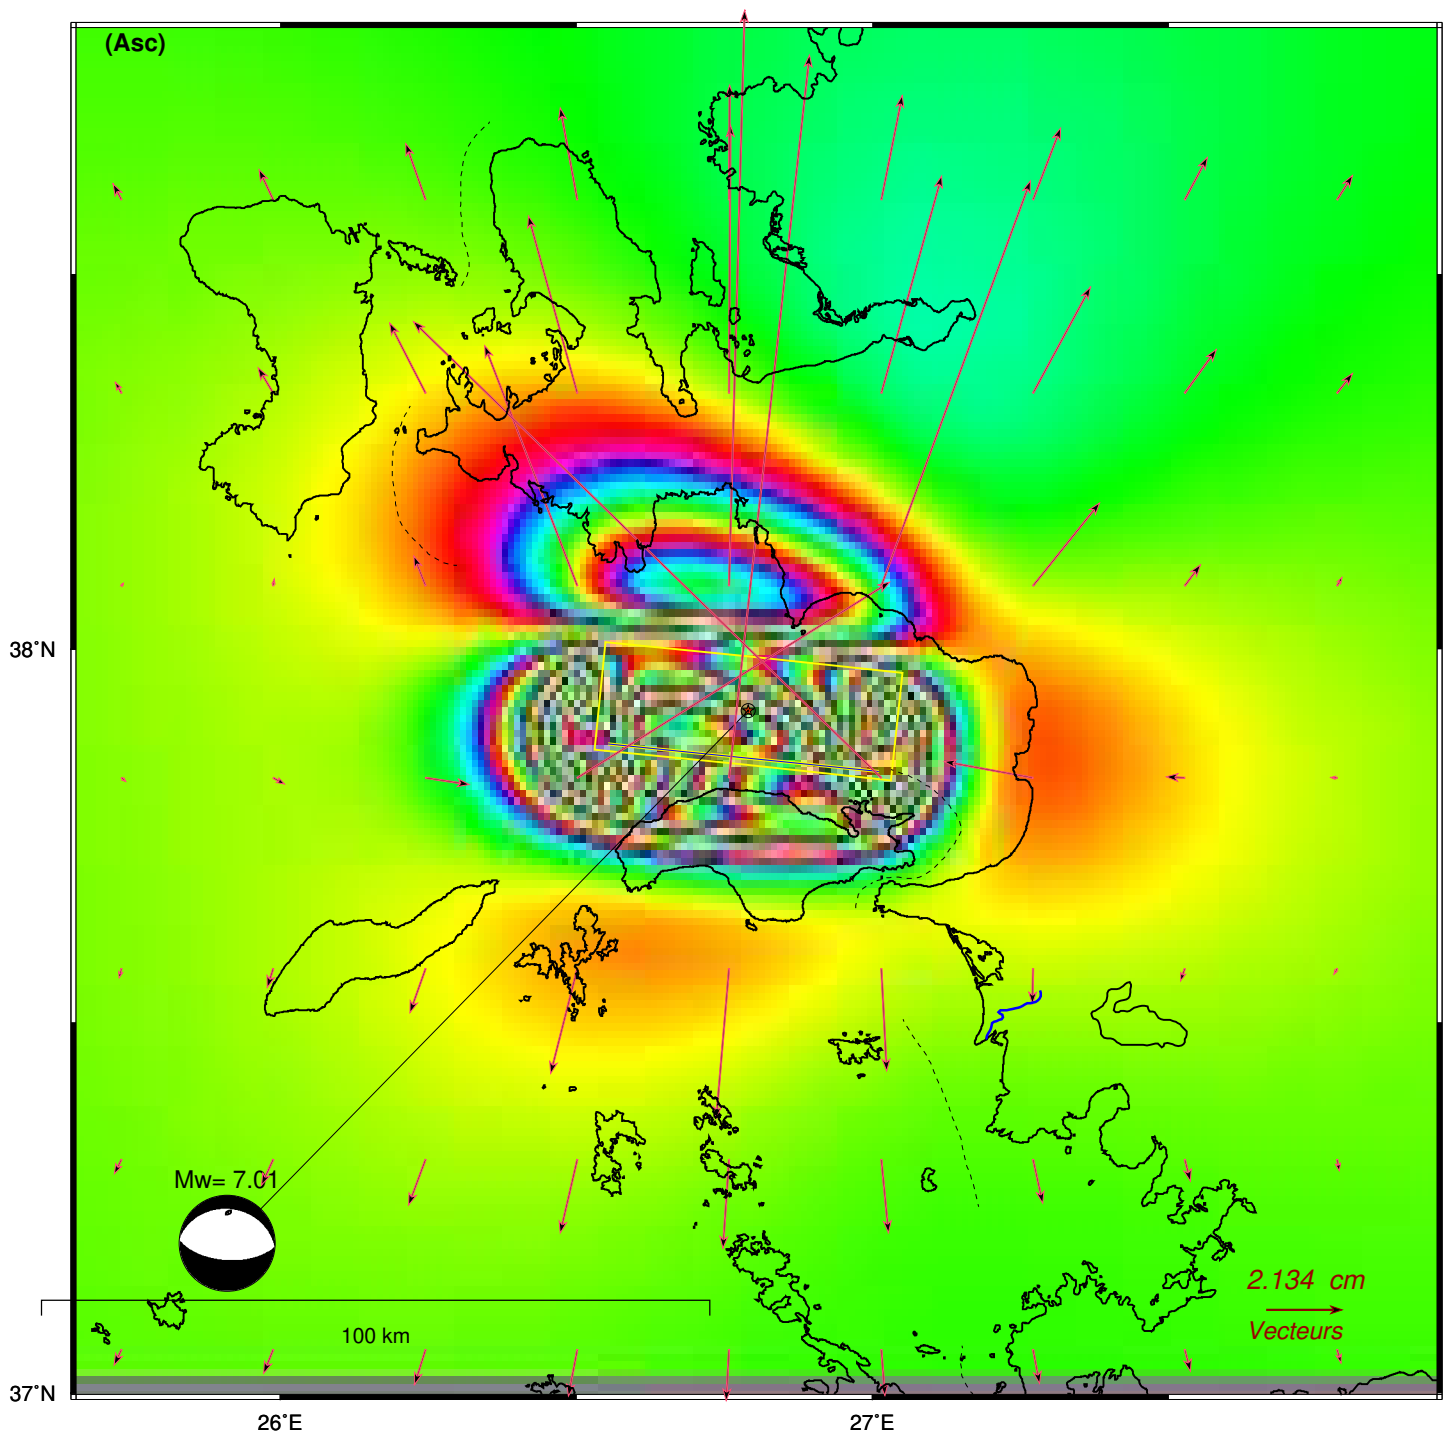

Mw=7.01 - NNE_Neon_Karlovasion,Dodecanese,_Greece
201030_115127_c7y0B

Mw= 7.01

Long. Lat. Depth : 26.790 37.918 11.5

Azi. Dip Rake : 276 29 -88

Interferogramme theorique - orbites ascendantes

201030_115127_c7y0B

- plan nodal : **B**

- coef= 1.0

[gmt_TTT5_x18.bat]