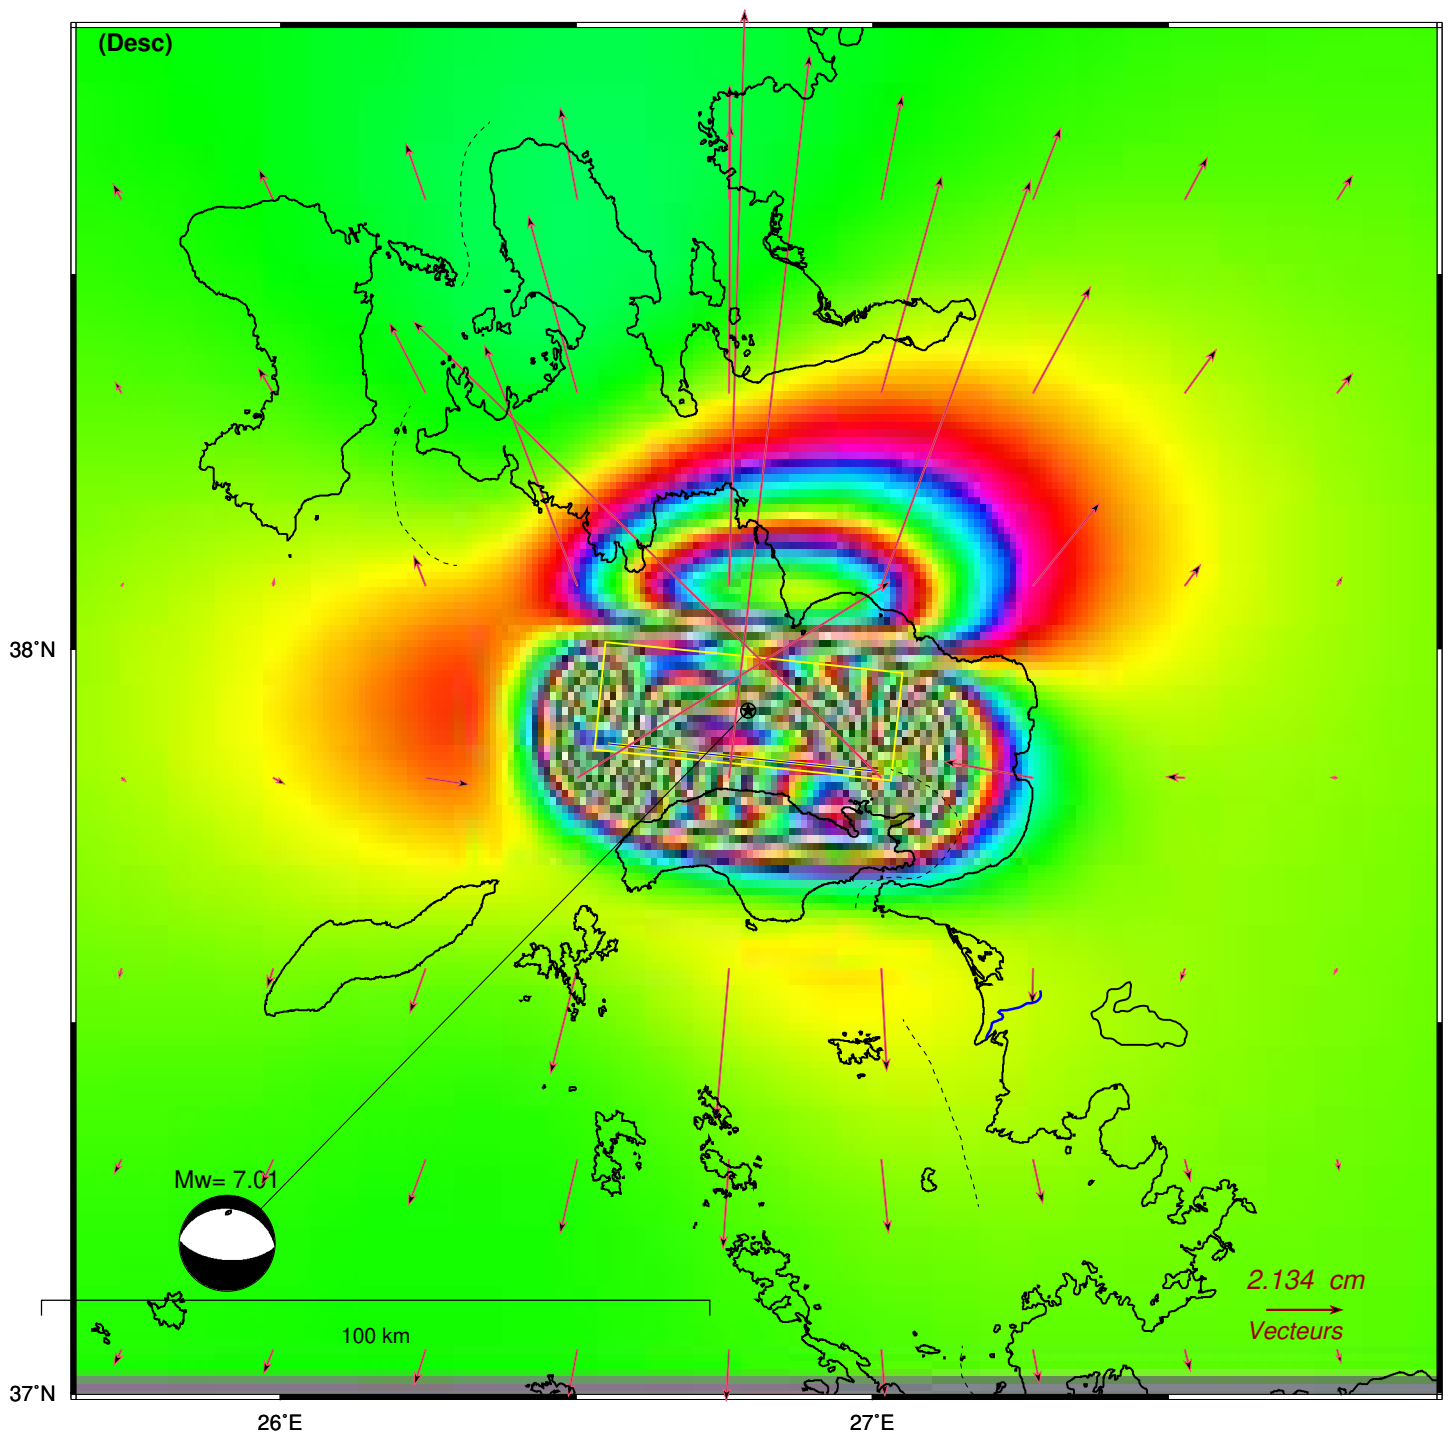

Mw=7.01 - NNE_Neon_Karlovasion,Dodecanese,_Greece
201030_115127_c7y0B

Mw= 7.01

Long. Lat. Depth : 26.790 37.918 11.5

Azi. Dip Rake : 276 29 -88

Interferogramme theorique - orbites descendantes

201030_115127_c7y0B

- plan nodal : **B**

- coef= 1.0

[gmt_TTT5_x18.bat]