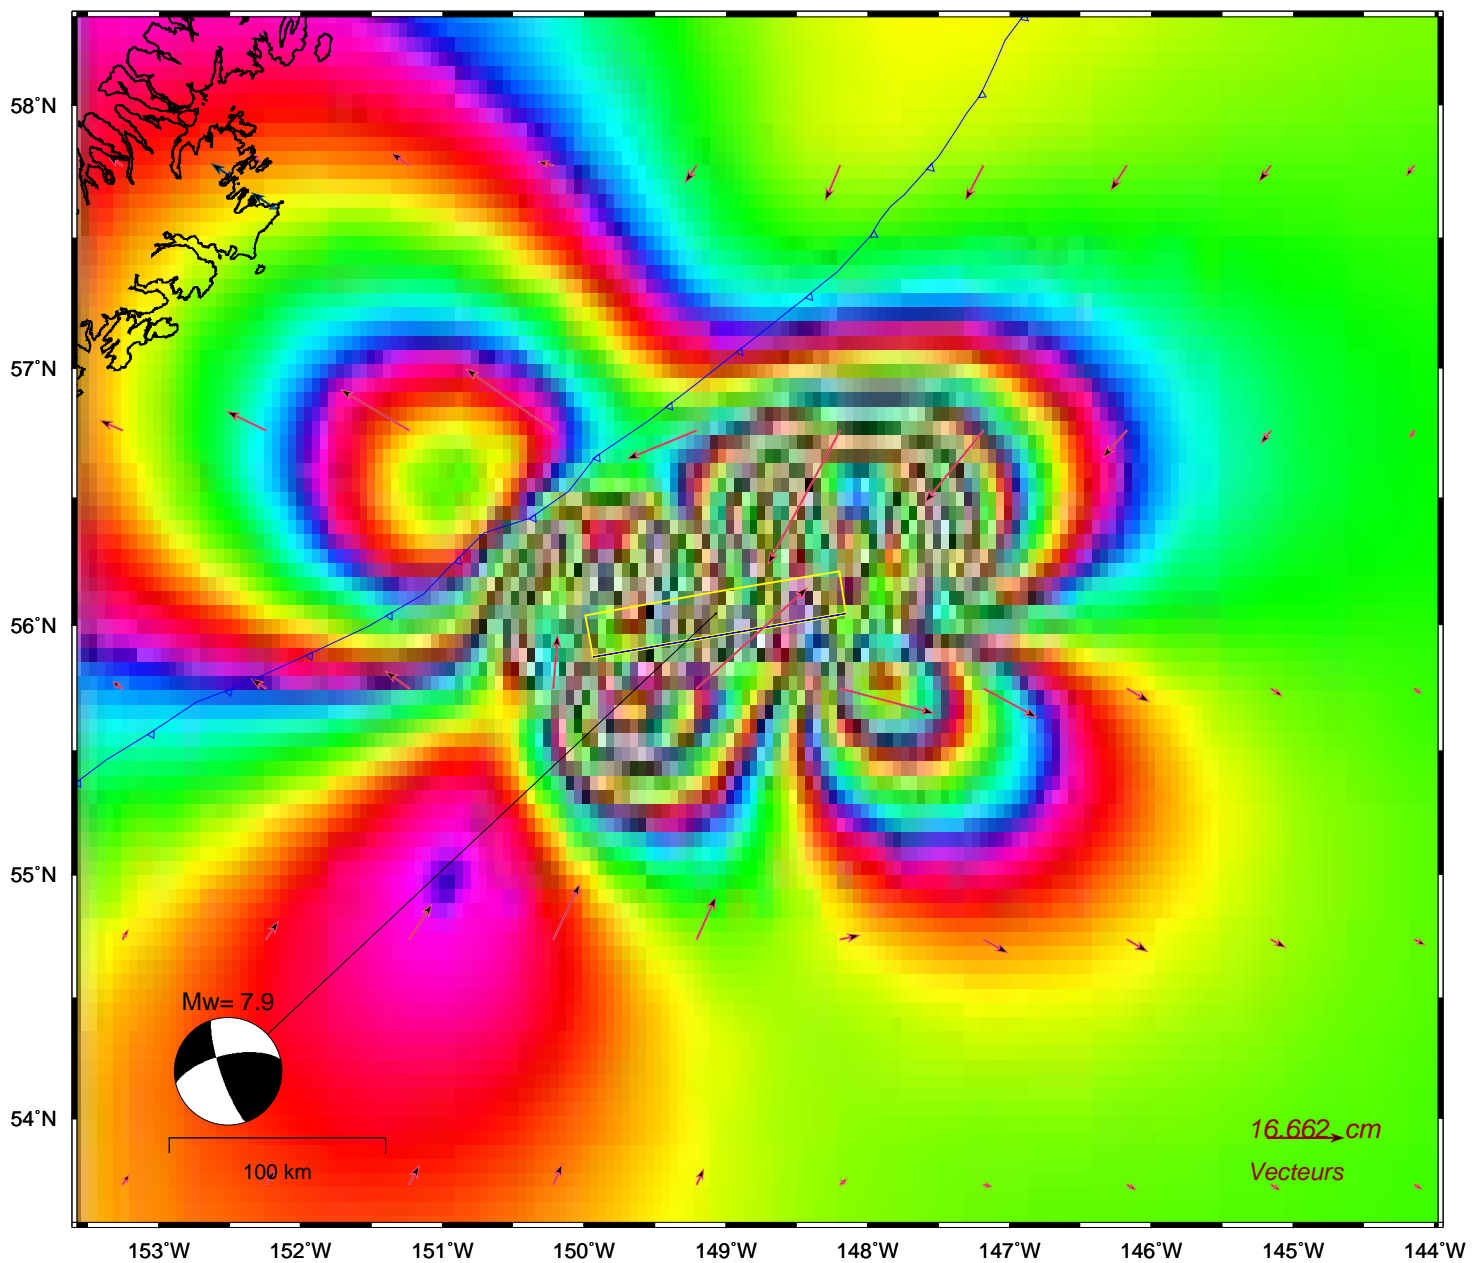

lieu: M=7.9 - 280km\_SE\_of\_Kodiak, Alaska  
180123\_093142\_cmy3A

Mw= 7.9

Long. Lat. Depth : -149.073 56.046 35.5

Azi. Dip Rake : 257 65 13

Interferogramme theorique - orbites descendantes

180123\_093142\_cmy3A

- plan nodal : A

(Desc)

[gmt\_TTTa.bat]