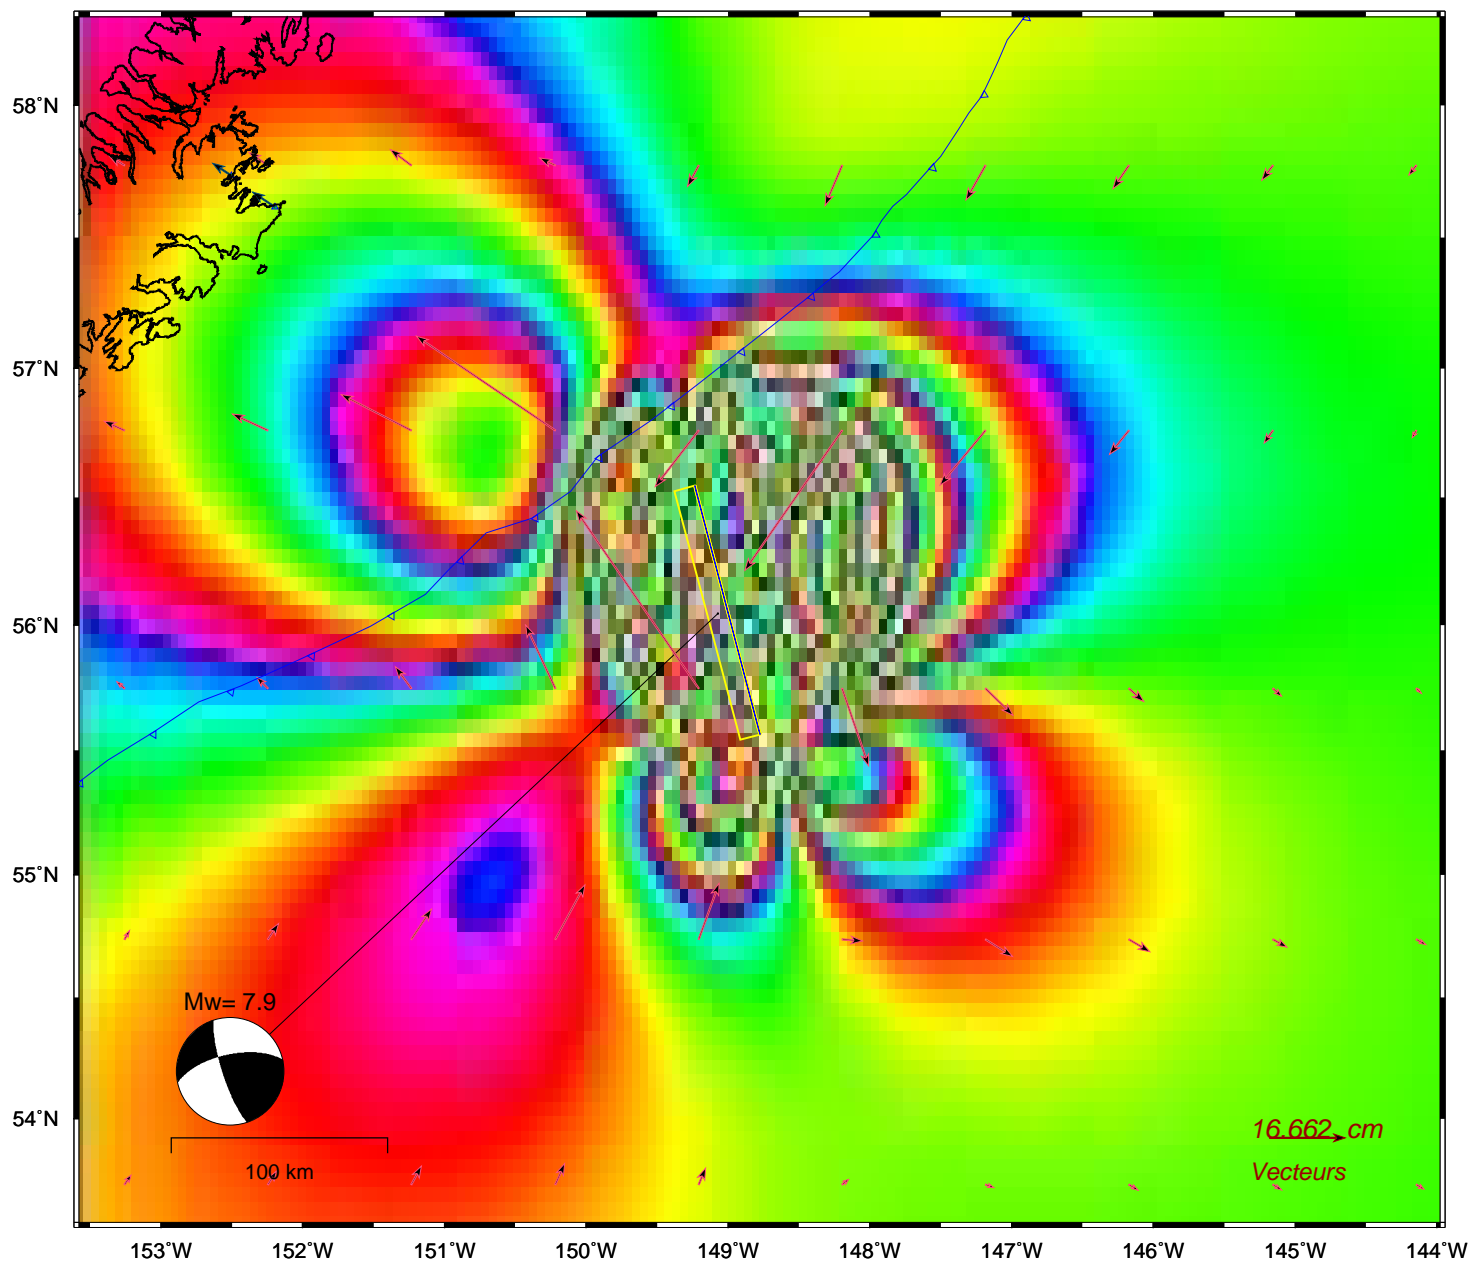

lieu: M=7.9 - 280km_SE_of_Kodiak, Alaska
180123_093142_cmy3B

Mw= 7.9

Long. Lat. Depth : -149.073 56.046 35.5

Azi. Dip Rake : 162 78 154

Interferogramme theorique - orbites descendantes

180123_093142_cmy3B

- plan nodal : **B**

(Desc)

[gmt_TTTa.bat]