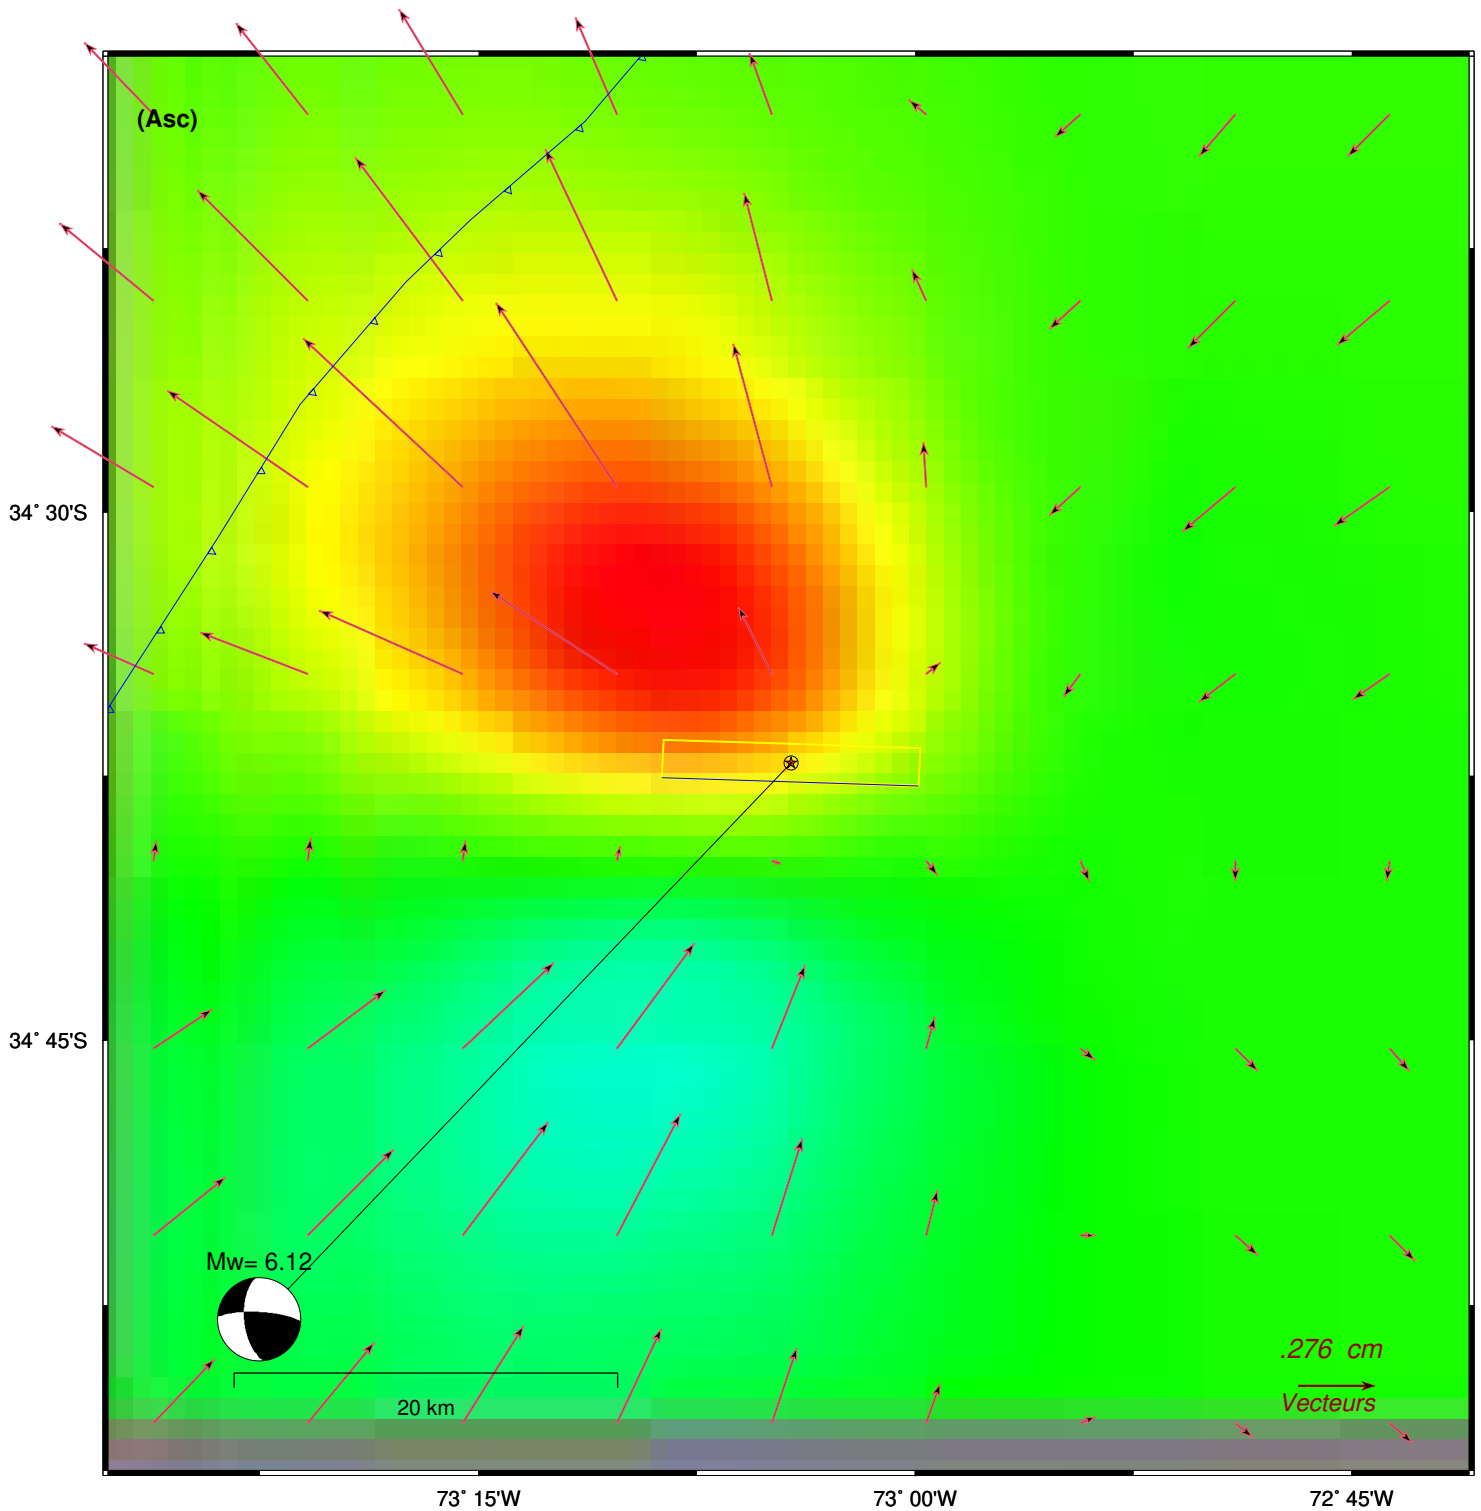

Mw=6.12 - 99 km NW of Constitucion, Chile
201122_005456_crcqA

Mw= 6.12

Long. Lat. Depth : -73.071 -34.619 21.5

Azi. Dip Rake : 273 76 31

201122_005456_crcqA

- plan nodal : A

Interferogramme theorique - orbites ascendantes

- coef= 1.0

[gmt_TTT5_x18.bat]