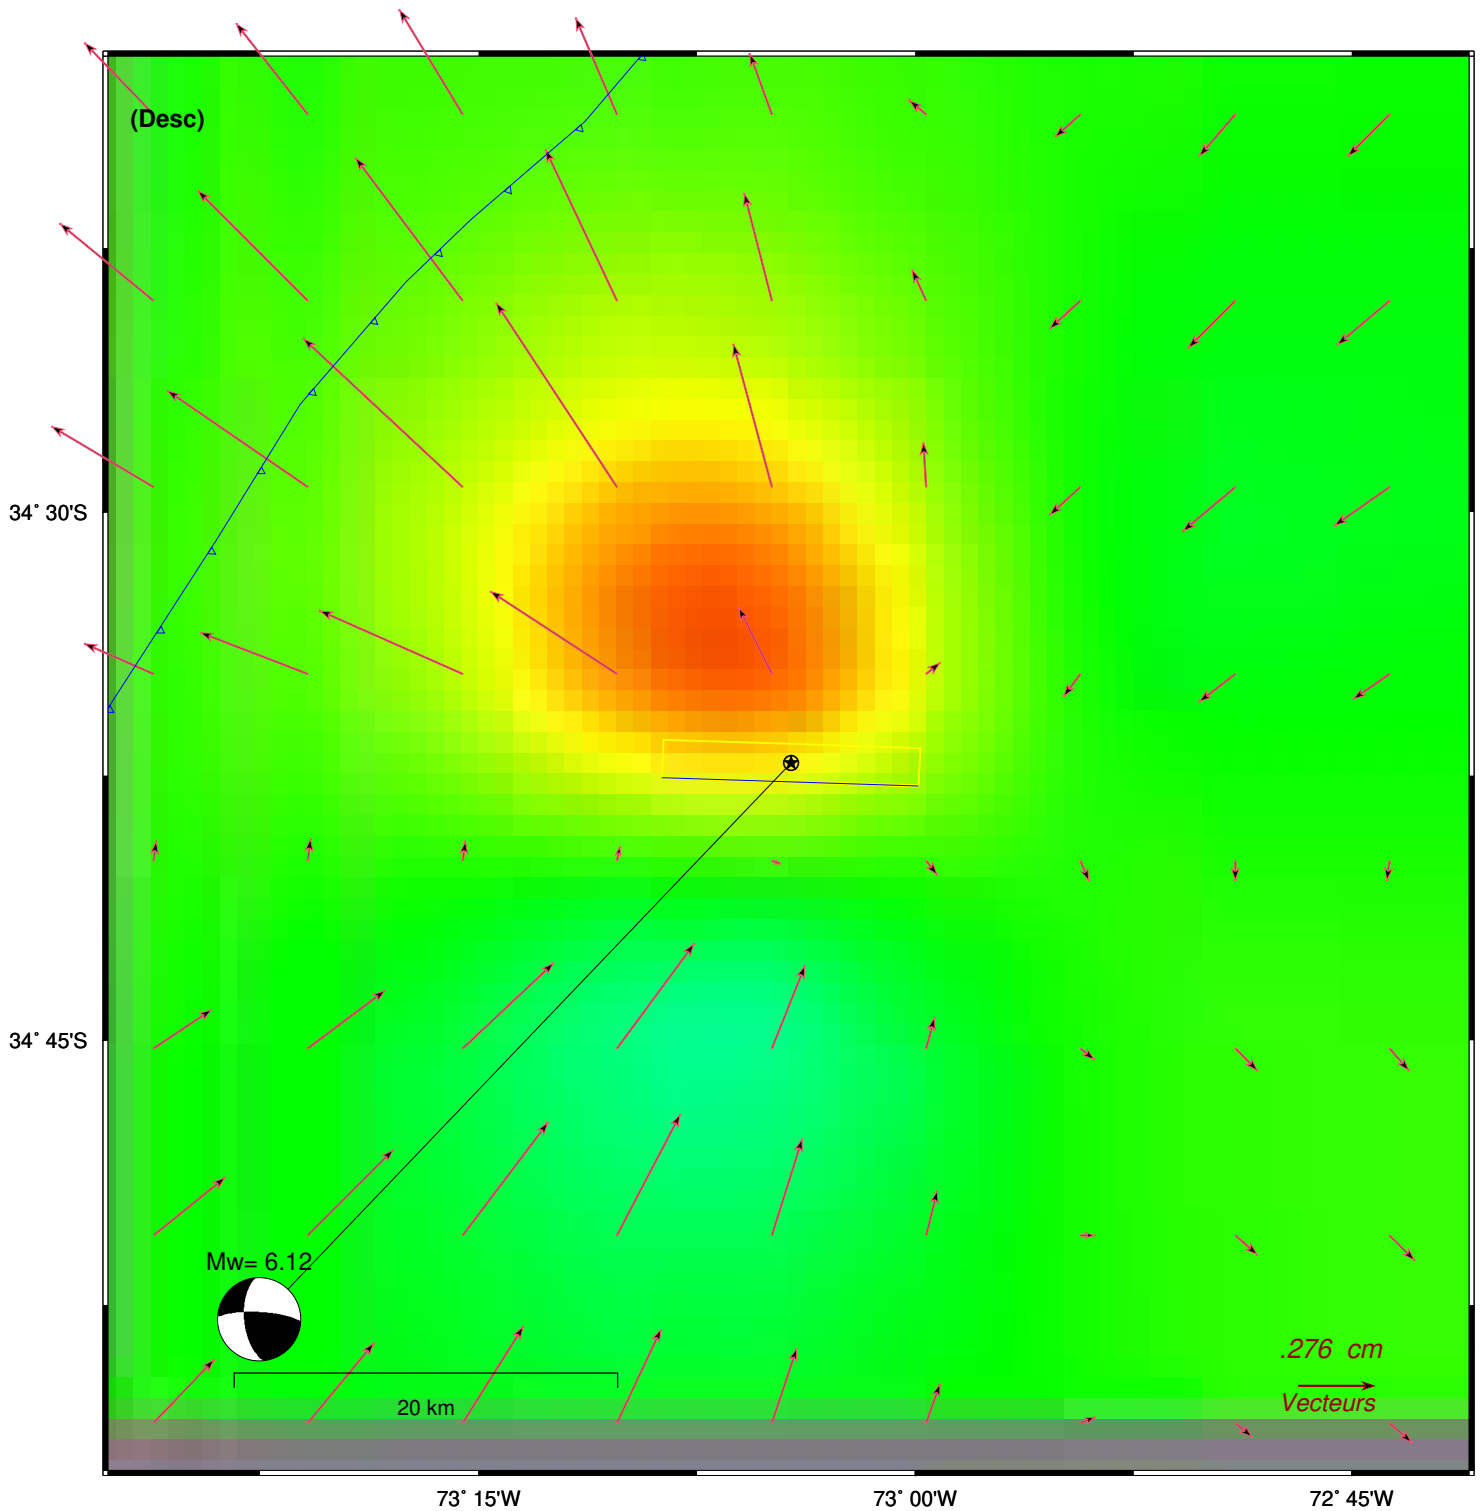

Mw=6.12 - 99 km NW of Constitucion, Chile
201122_005456_crcqA

Mw= 6.12

Long. Lat. Depth : -73.071 -34.619 21.5

Azi. Dip Rake : 273 76 31

201122_005456_crcqA

- plan nodal : **A**

Interferogramme theorique - orbites descendantes

- coef= 1.0

[gmt_TTT5_x18.bat]