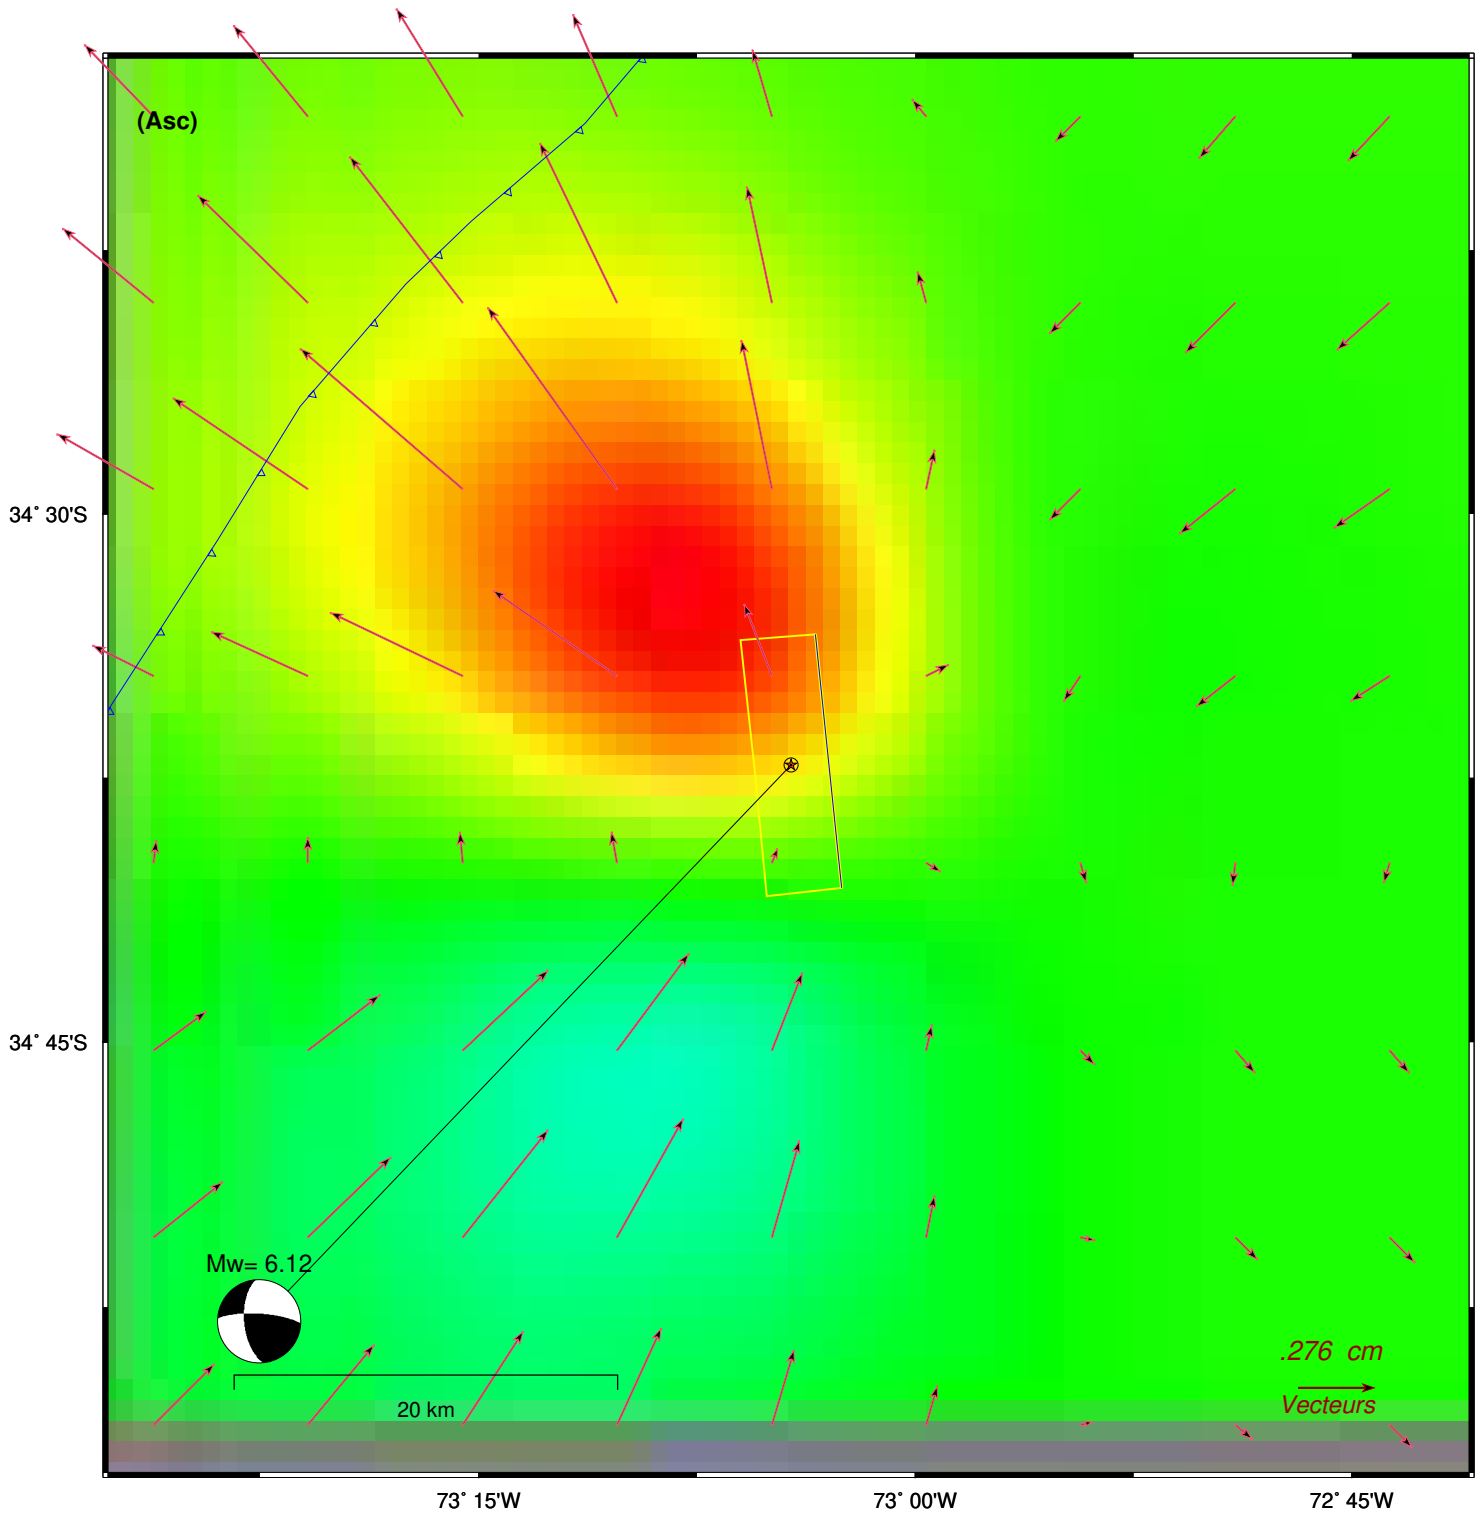

Mw=6.12 - 99 km NW of Constitucion, Chile
201122_005456_crcqB

Mw= 6.12

Long. Lat. Depth : -73.071 -34.619 21.5

Azi. Dip Rake : 175 60 163

Interferogramme theorique - orbites ascendantes

201122_005456_crcqB

- plan nodal : **B**

- coef= 1.0

[gmt_TTT5_x18.bat]