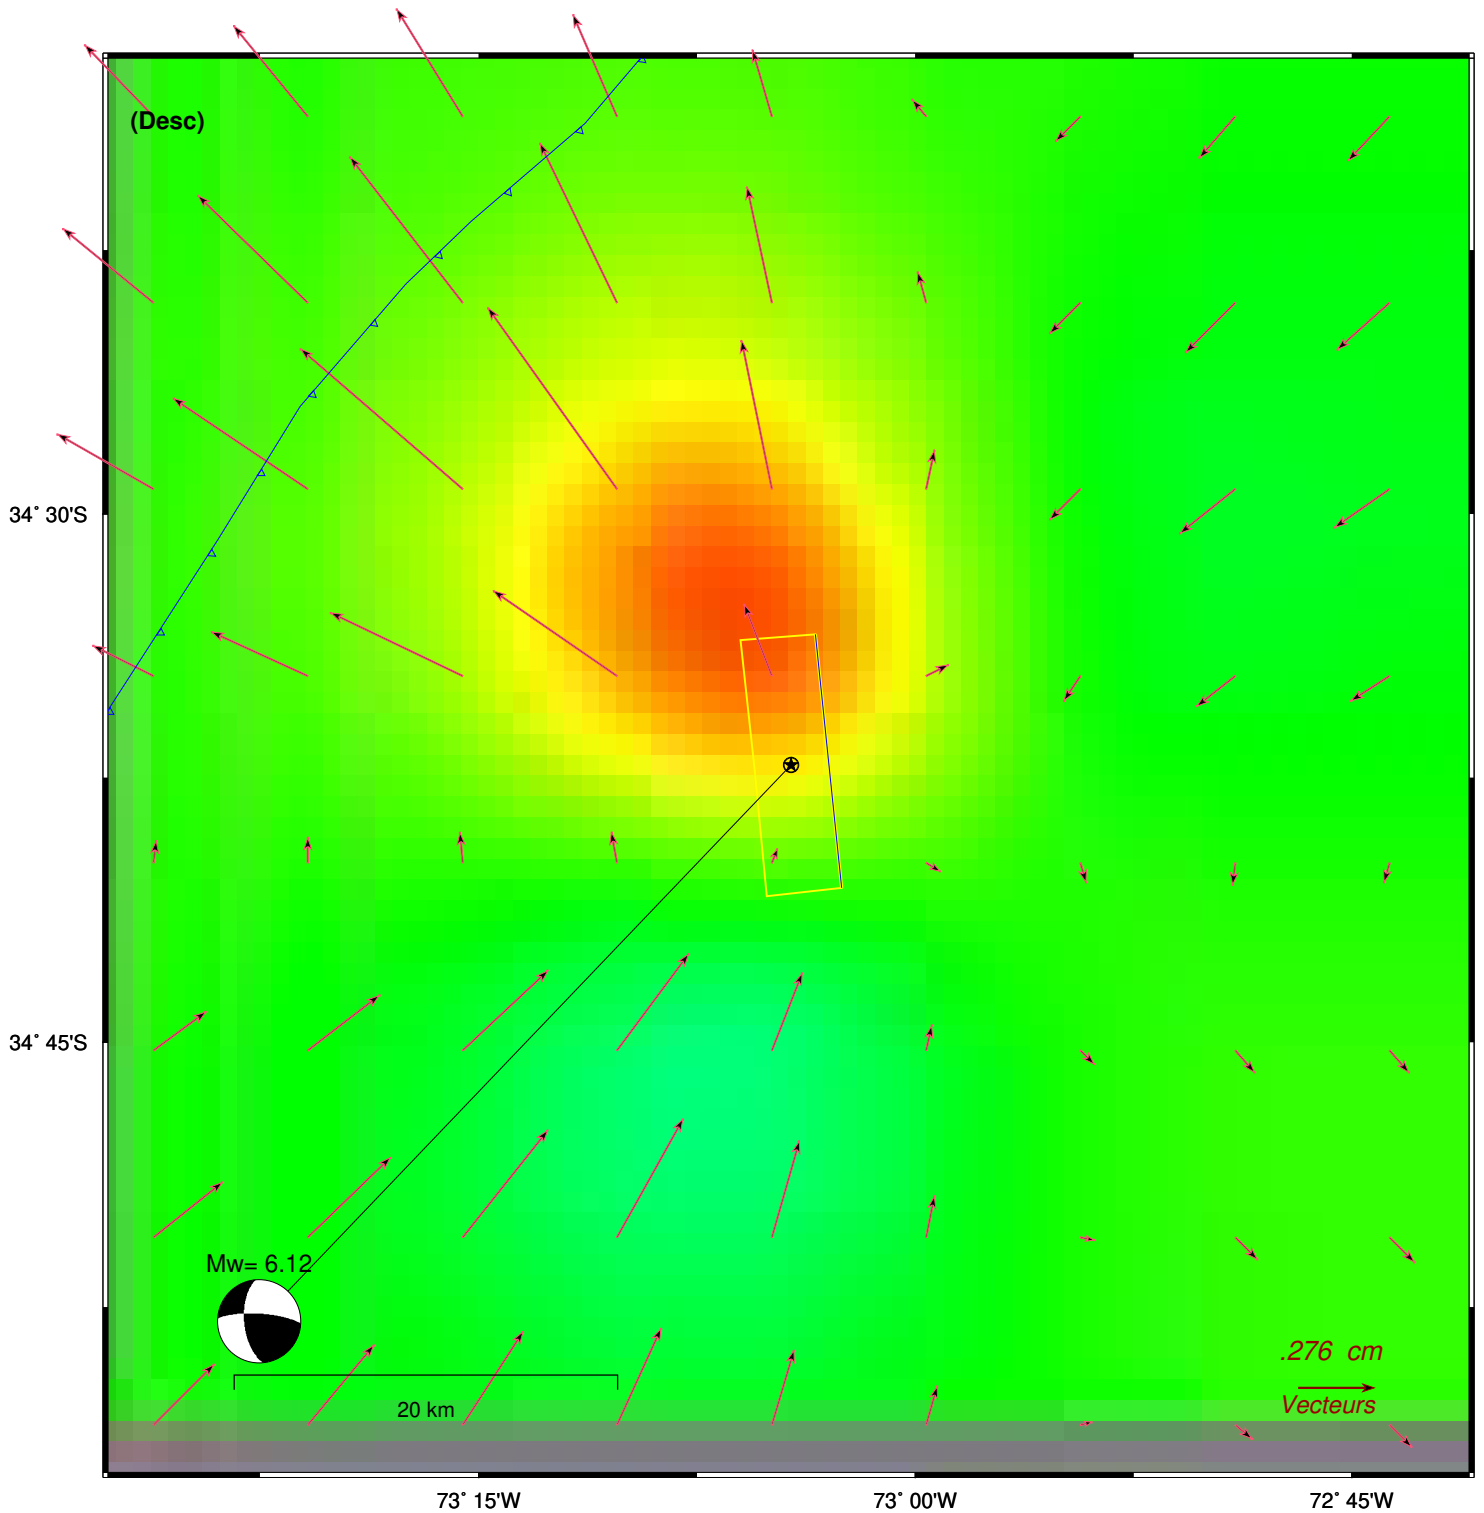

Mw=6.12 - 99 km NW of Constitucion, Chile  
201122\_005456\_crcqB

Mw= 6.12

Long. Lat. Depth : -73.071 -34.619 21.5

Azi. Dip Rake : 175 60 163

Interferogramme theorique - orbites descendantes

201122\_005456\_crcqB

- plan nodal : **B**

- coef= 1.0

[gmt\_TTT5\_x18.bat]