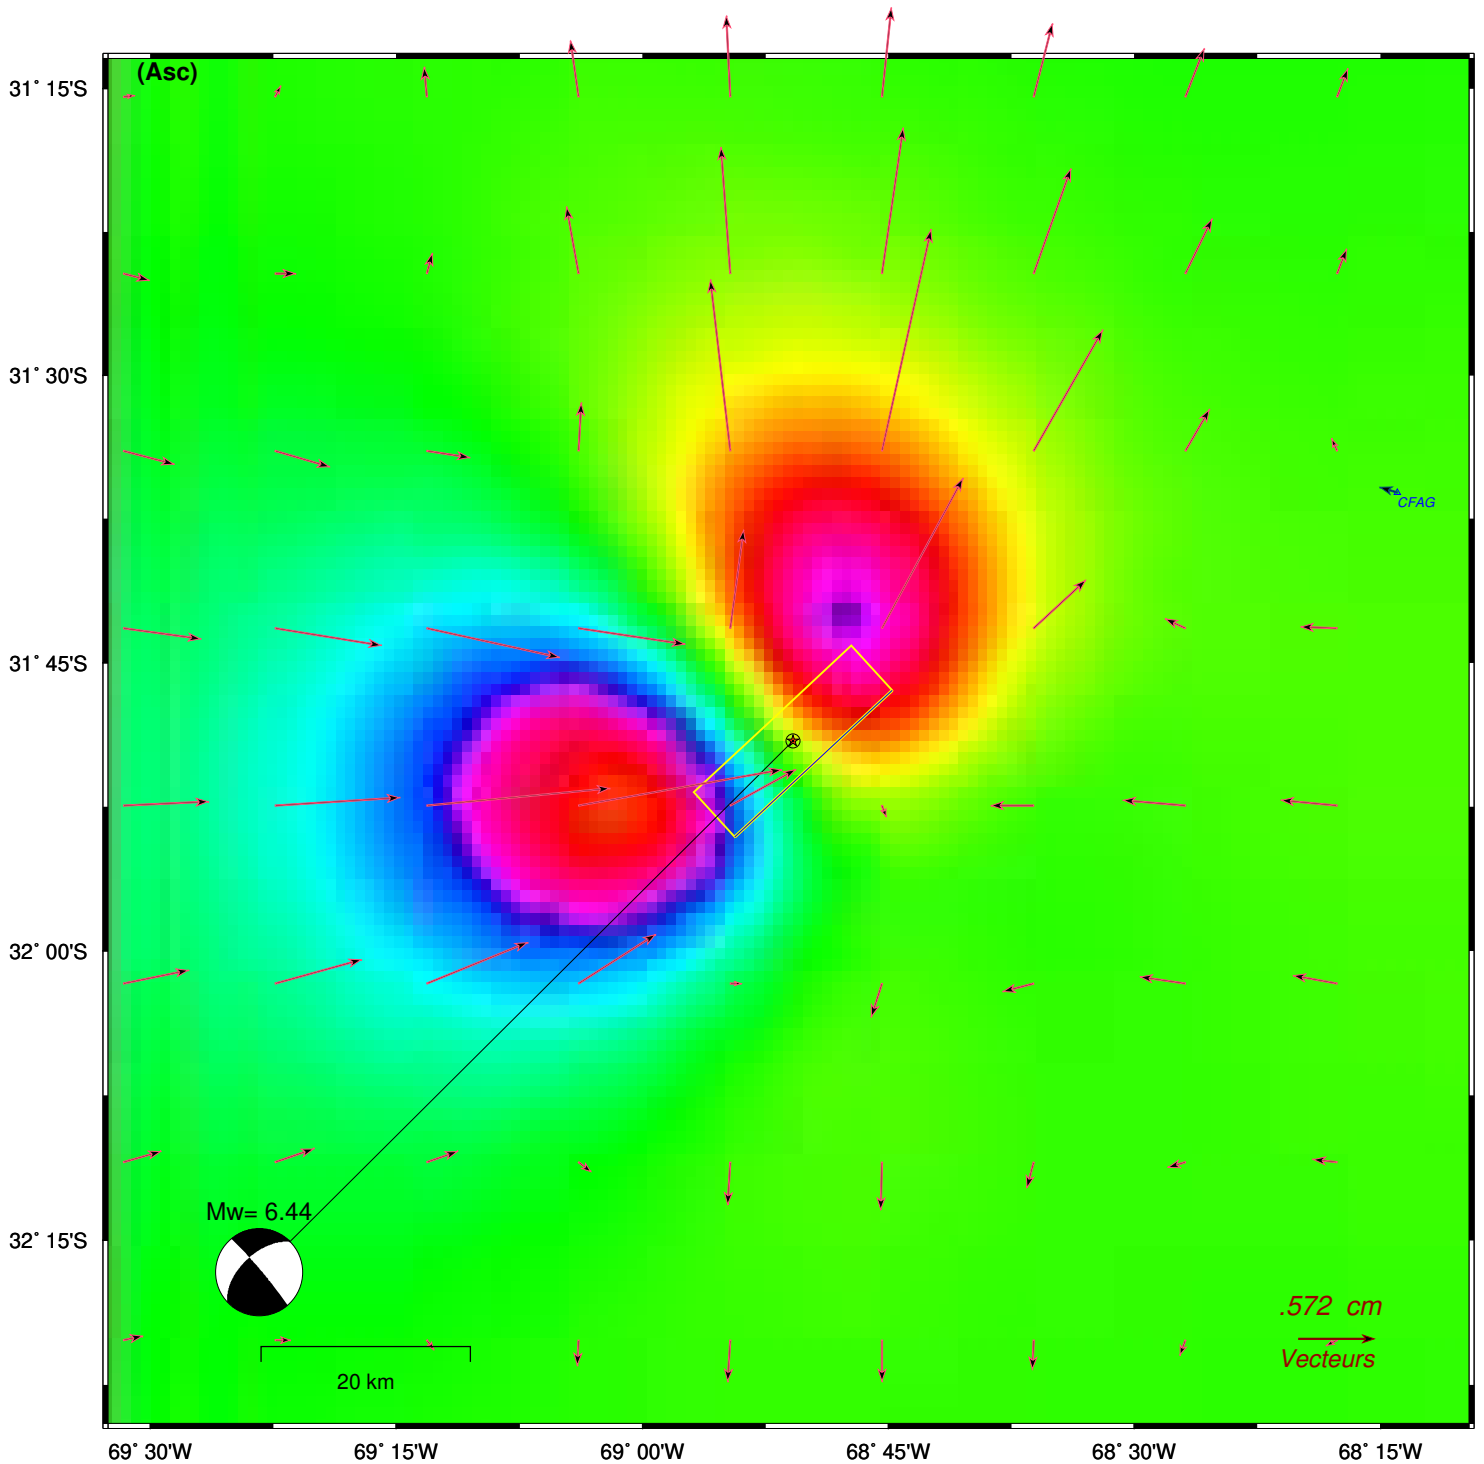

Mw=6.44 - 29_km_WSW_of_Pocito,_Argentina
210119_024622_d18qA

Mw= 6.44

Long. Lat. Depth : -68.847 -31.818 23.5

Azi. Dip Rake : 227 57 175

Interferogramme theorique - orbites ascendantes

210119_024622_d18qA

- plan nodal : A

- coef= 1.0

[gmt_TTT5_x21.bat]