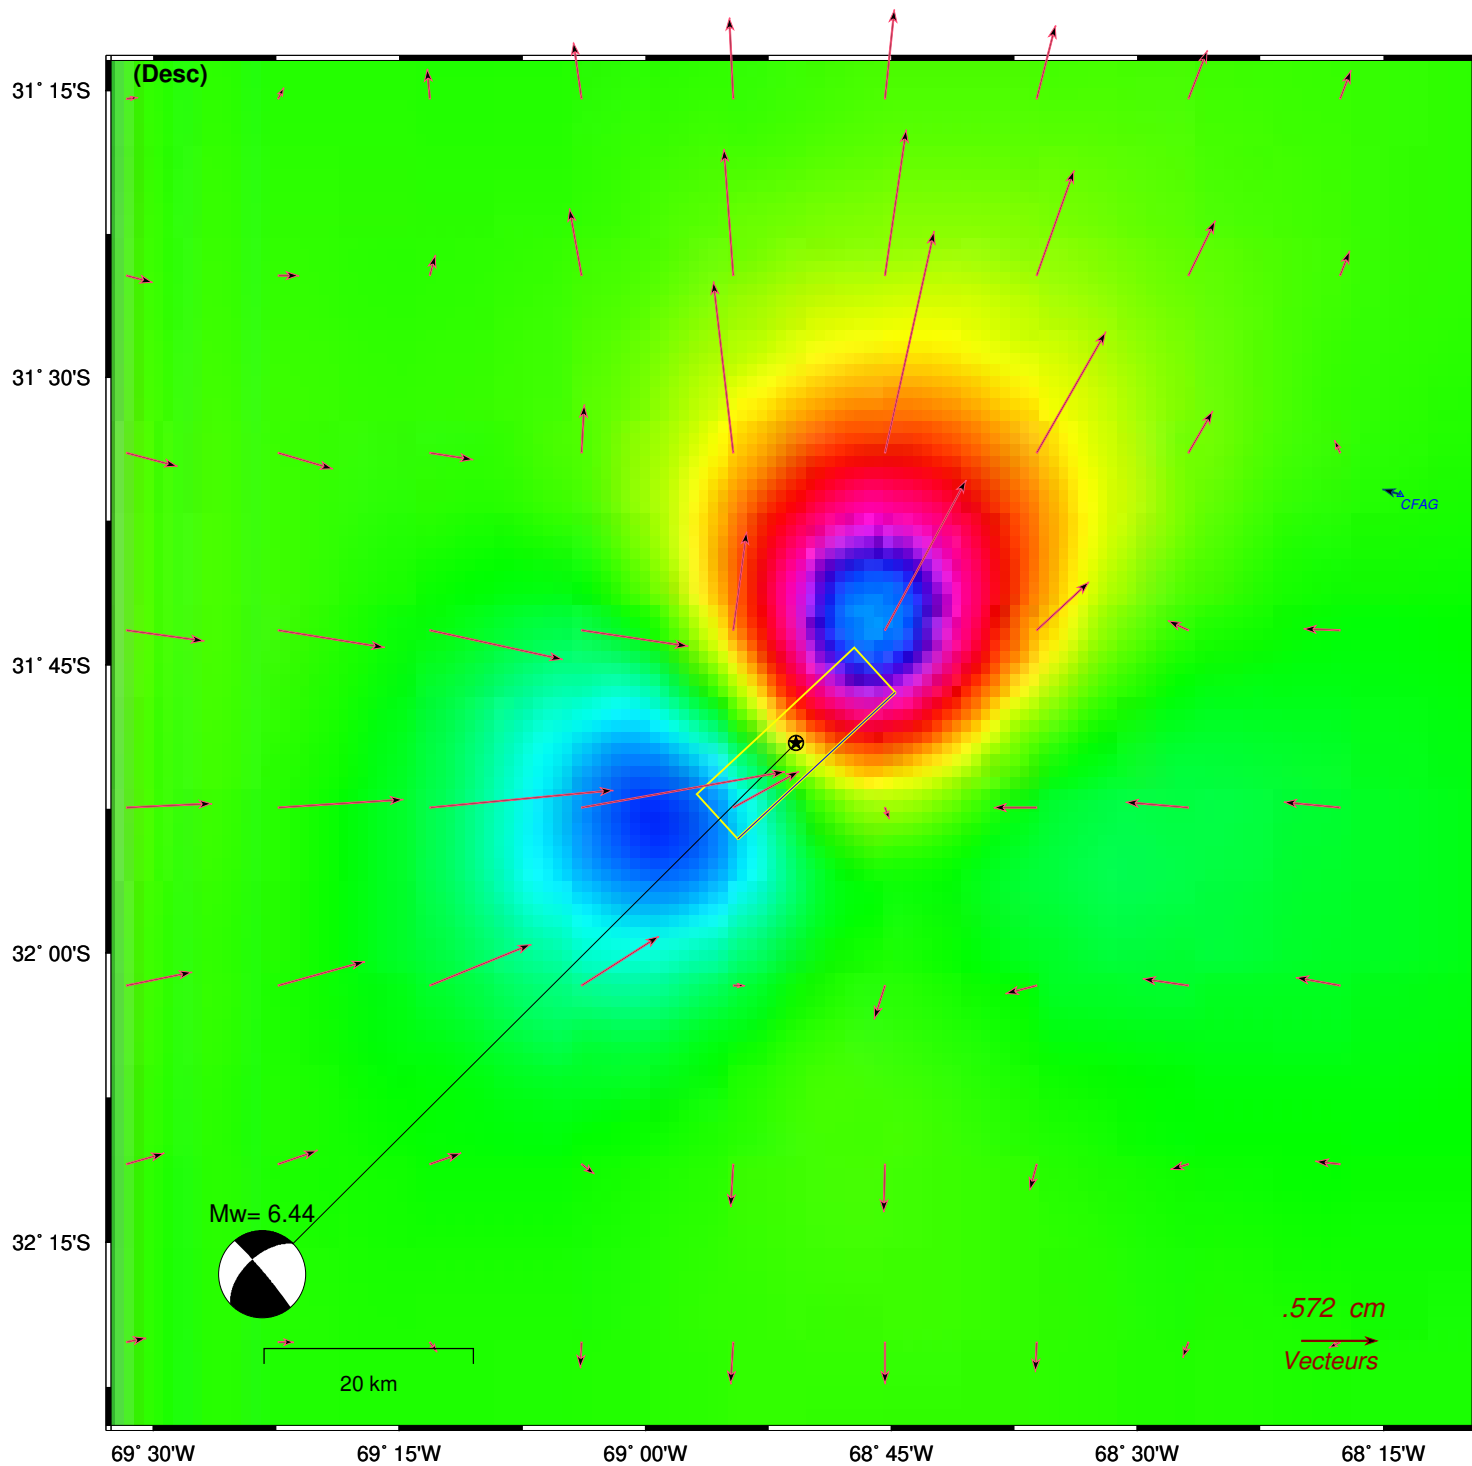

Mw=6.44 - 29_km_WSW_of_Pocito,_Argentina
210119_024622_d18qA

Mw= 6.44

Long. Lat. Depth : -68.847 -31.818 23.5

Azi. Dip Rake : 227 57 175

Interferogramme theorique - orbites descendantes

210119_024622_d18qA

- plan nodal : **A**

- coef= 1.0

[gmt_TTT5_x21.bat]