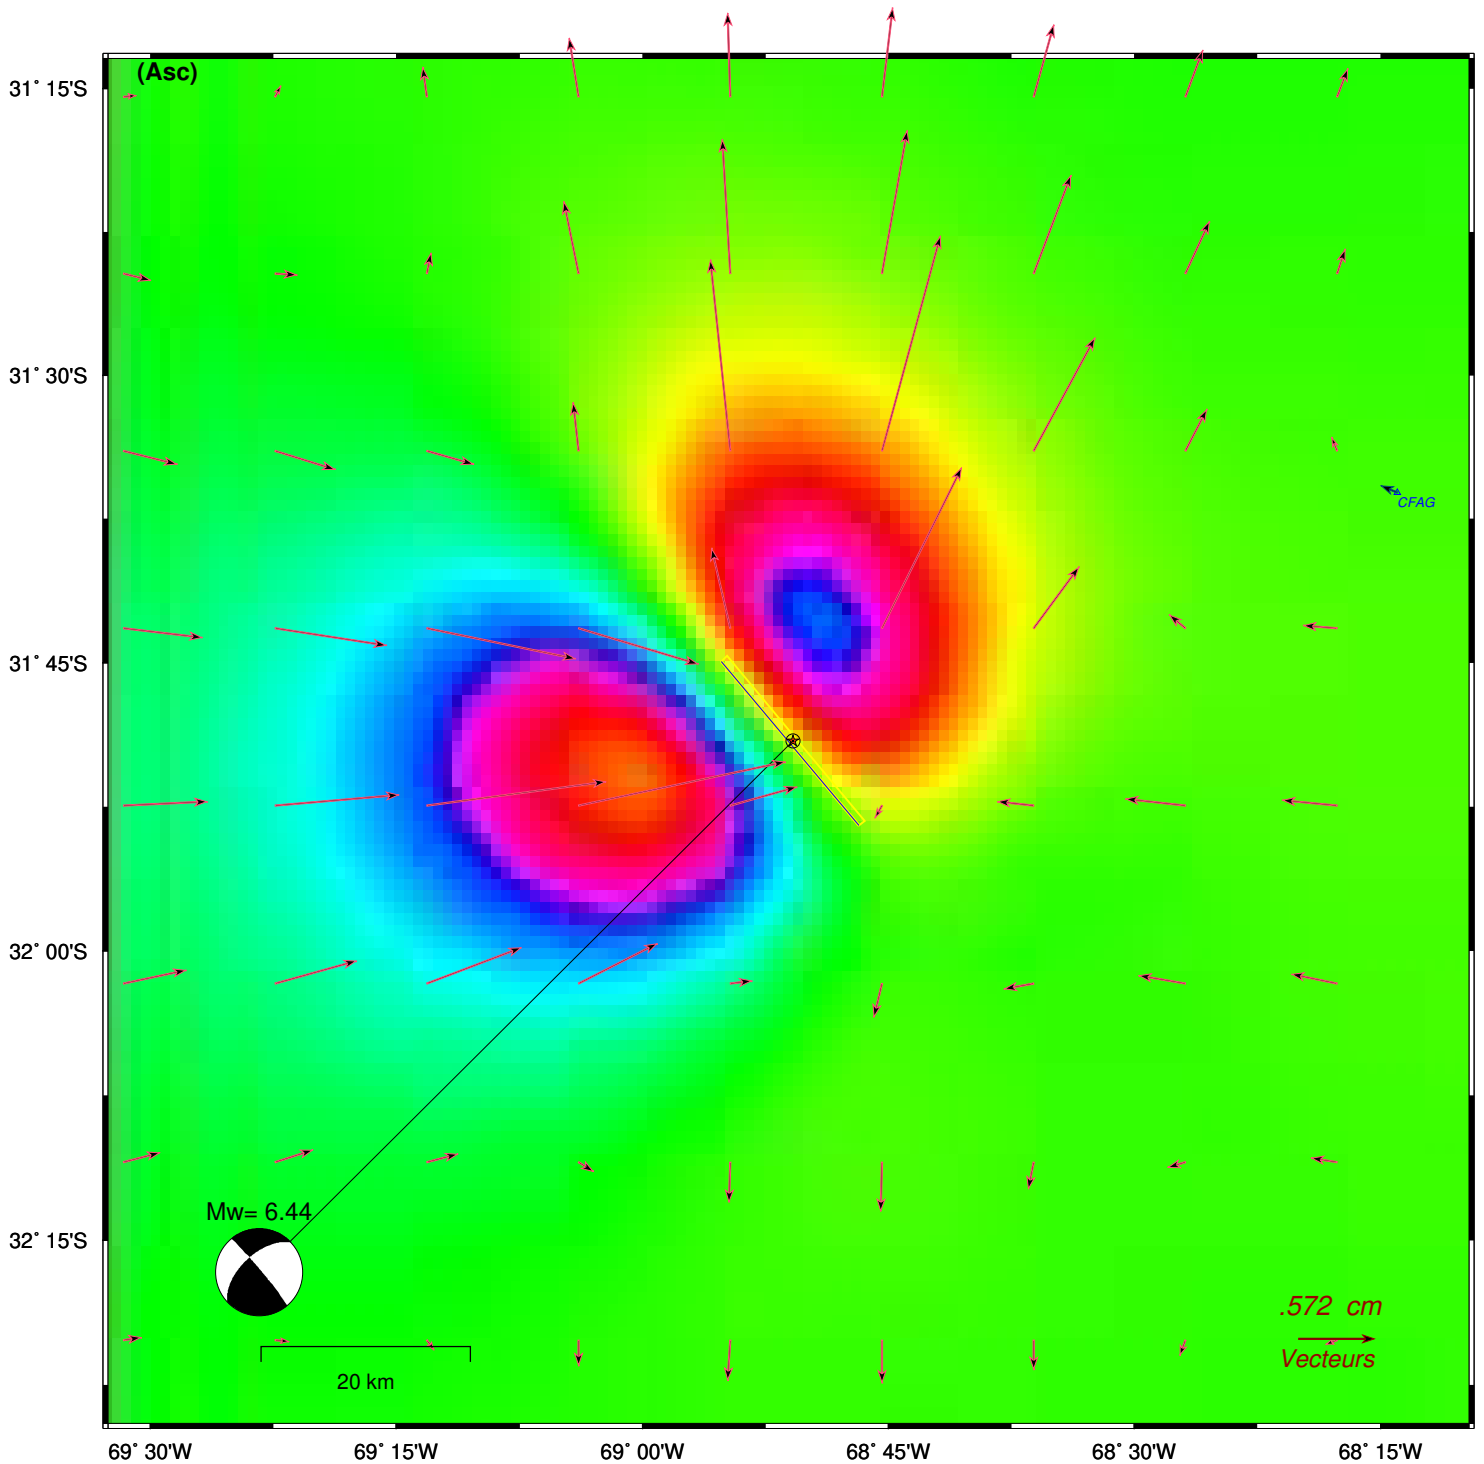

Mw=6.44 - 29_km_WSW_of_Pocito,_Argentina
210119_024622_d18qB

Mw= 6.44

Long. Lat. Depth : -68.847 -31.818 23.5

Azi. Dip Rake : 320 86 33

Interferogramme theorique - orbites ascendantes

210119_024622_d18qB

- plan nodal : **B**

- coef= 1.0

[gmt_TTT5_x21.bat]