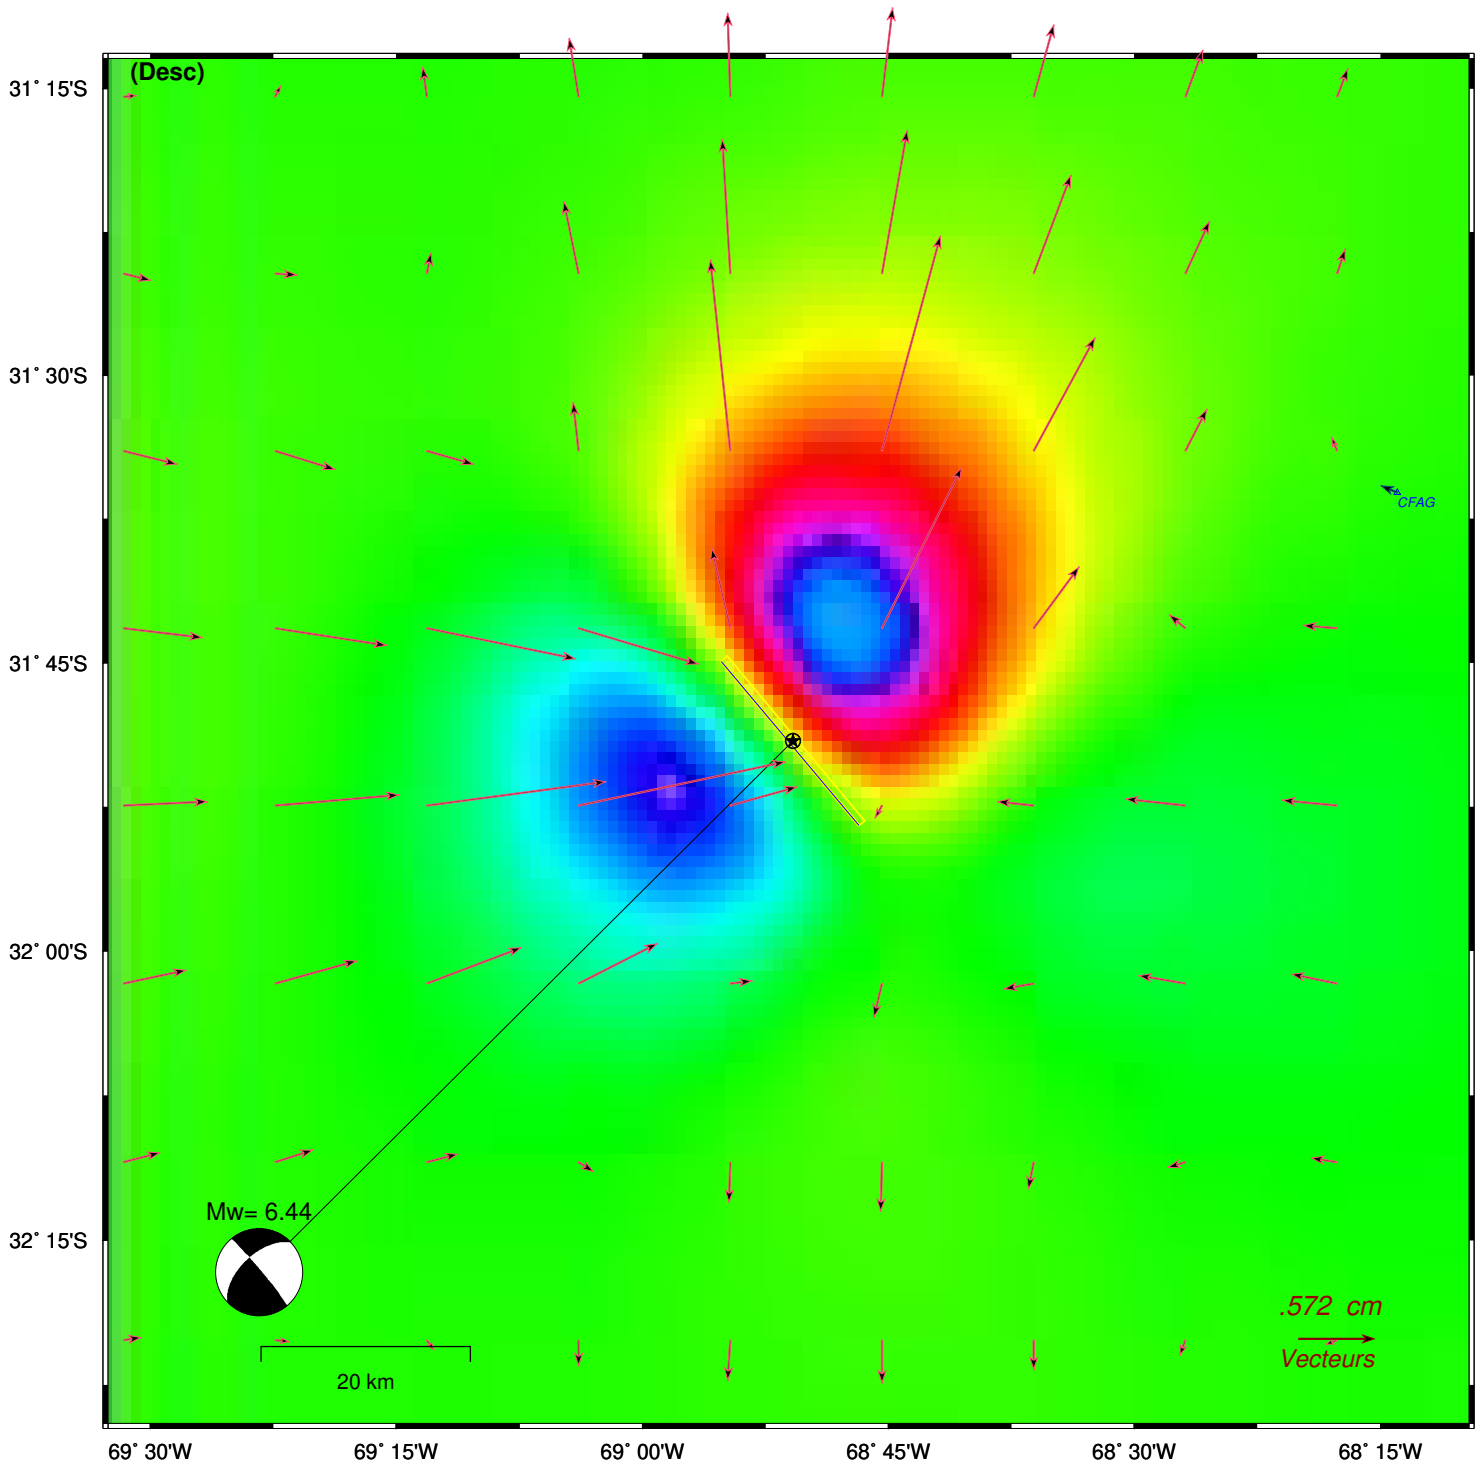

Mw=6.44 - 29_km_WSW_of_Pocito,_Argentina
210119_024622_d18qB

Mw= 6.44

Long. Lat. Depth : -68.847 -31.818 23.5

Azi. Dip Rake : 320 86 33

Interferogramme theorique - orbites descendantes

210119_024622_d18qB

- plan nodal : **B**

- coef= 1.0

[gmt_TTT5_x21.bat]