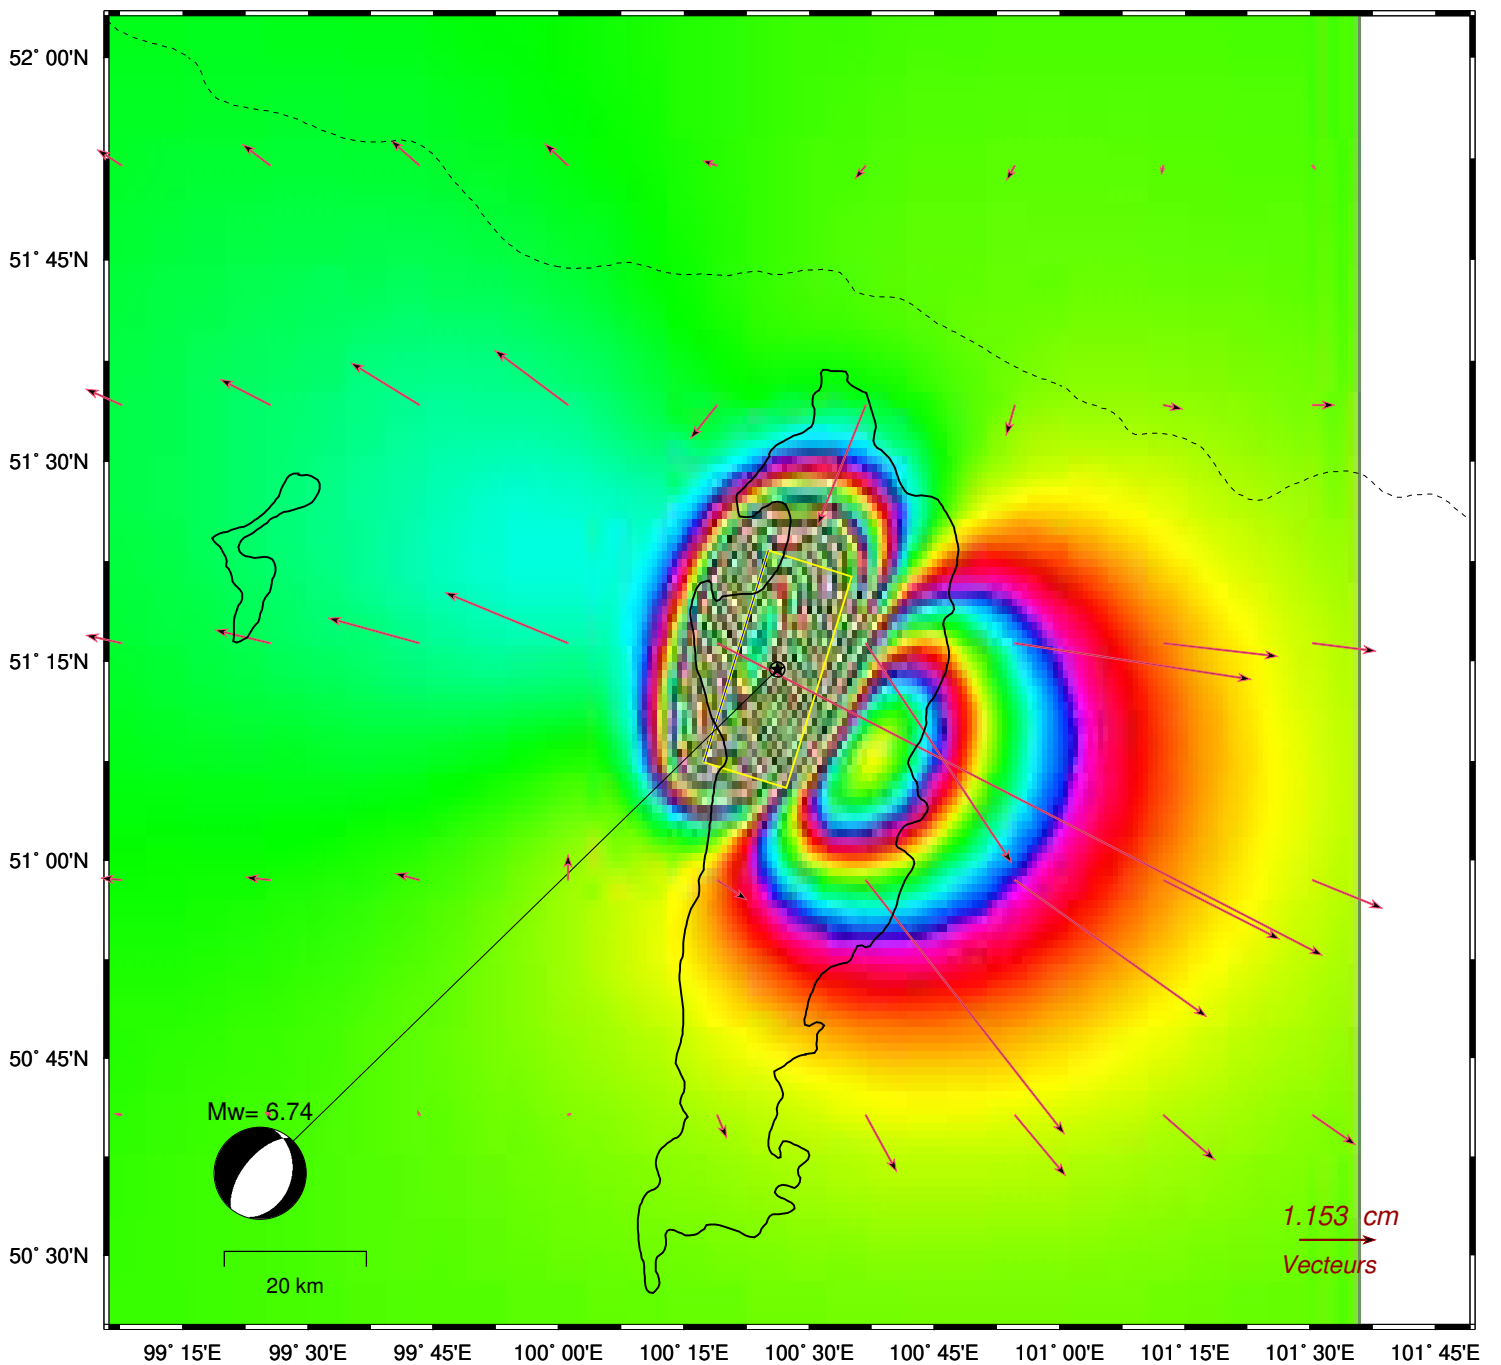

**Mw=6.74 - 33\_km\_SSW\_of\_Turt,\_Mongolia**  
210111\_213258\_d7ixA

**Mw= 6.74**

Long. Lat. Depth : 100.437 51.240 11.5

Azi. Dip Rake : 16 32 -110

*Interferogramme theorique - orbites descendantes*

210111\_213258\_d7ixA

- plan nodal : **A**

(Desc)

- coef= 1.0

[gmt\_TTT5\_x18.bat]