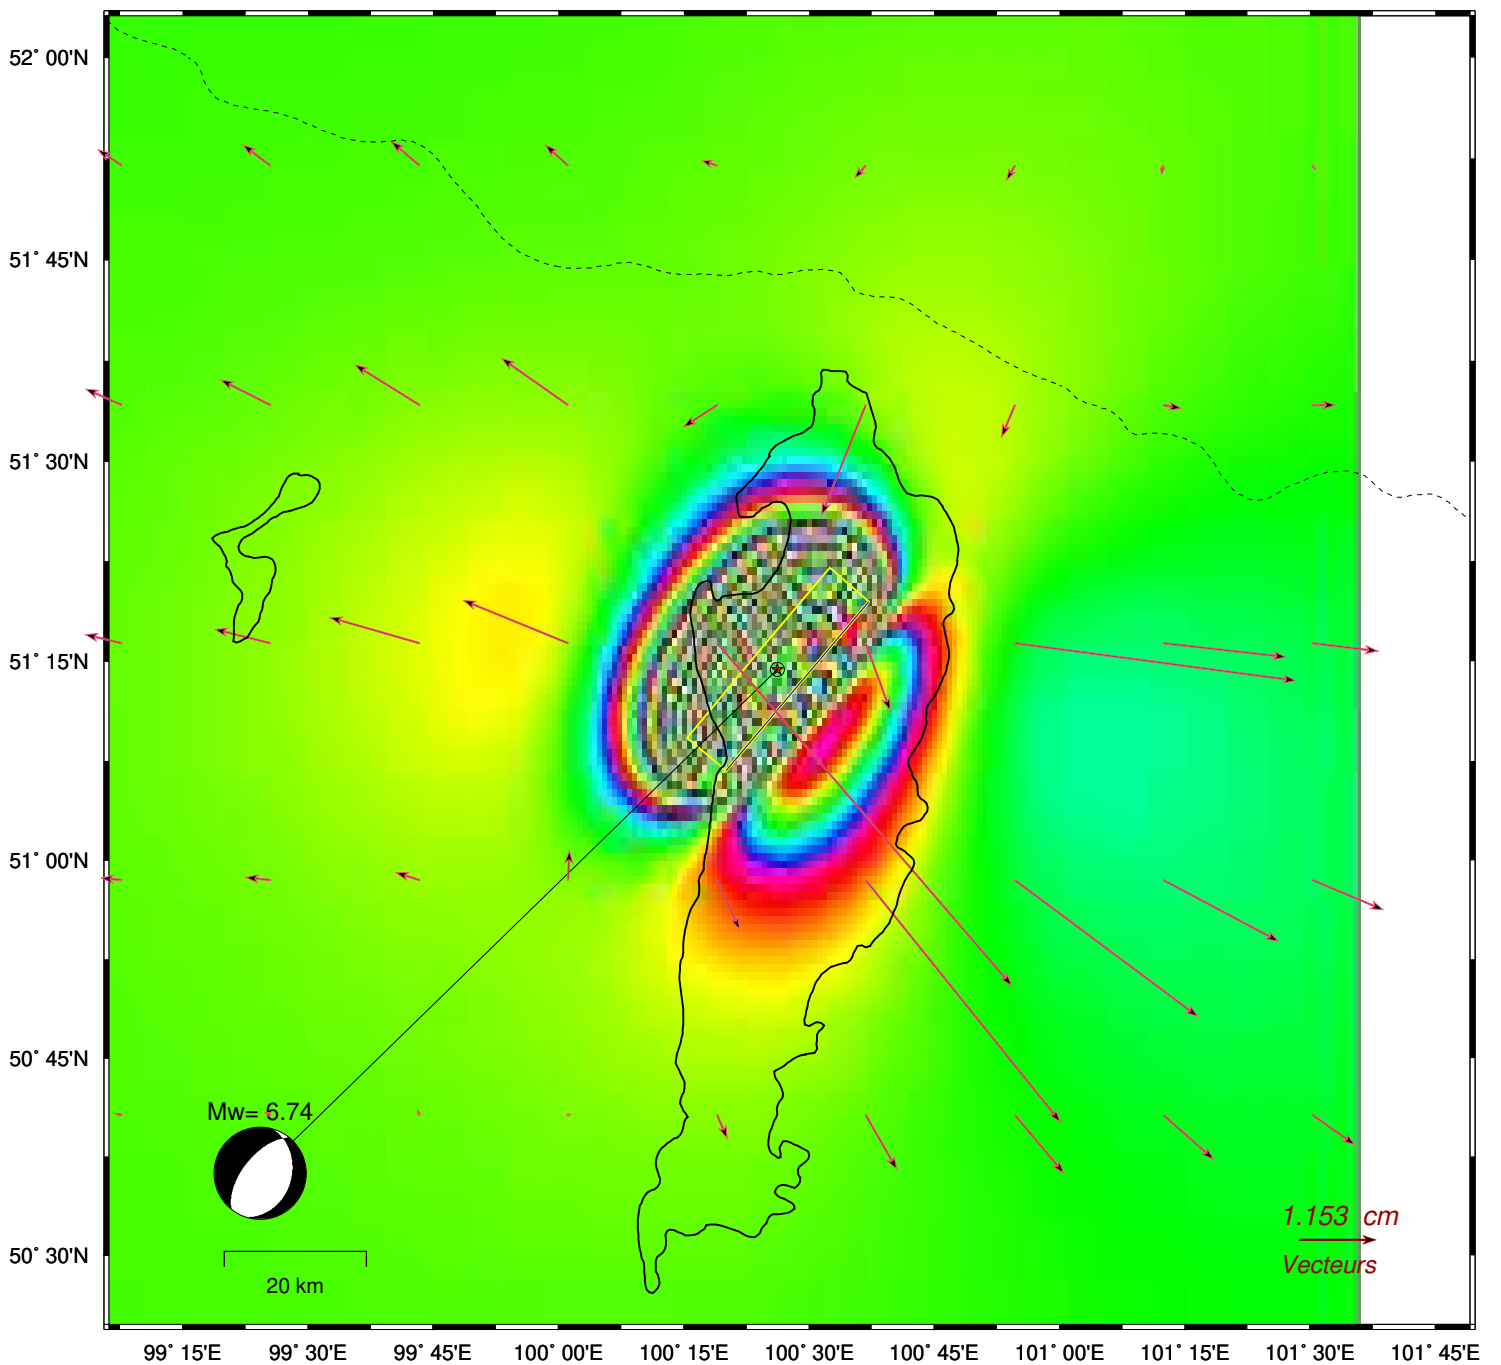

**Mw=6.74 - 33\_km\_SSW\_of\_Turt,\_Mongolia**  
210111\_213258\_d7ixB

**Mw= 6.74**

Long. Lat. Depth : 100.437 51.240 11.5

Azi. Dip Rake : 219 60 -78

*Interferogramme theorique - orbites ascendantes*

210111\_213258\_d7ixB

- plan nodal : **B**

(Asc)

- coef= 1.0

[gmt\_TTT5\_x18.bat]