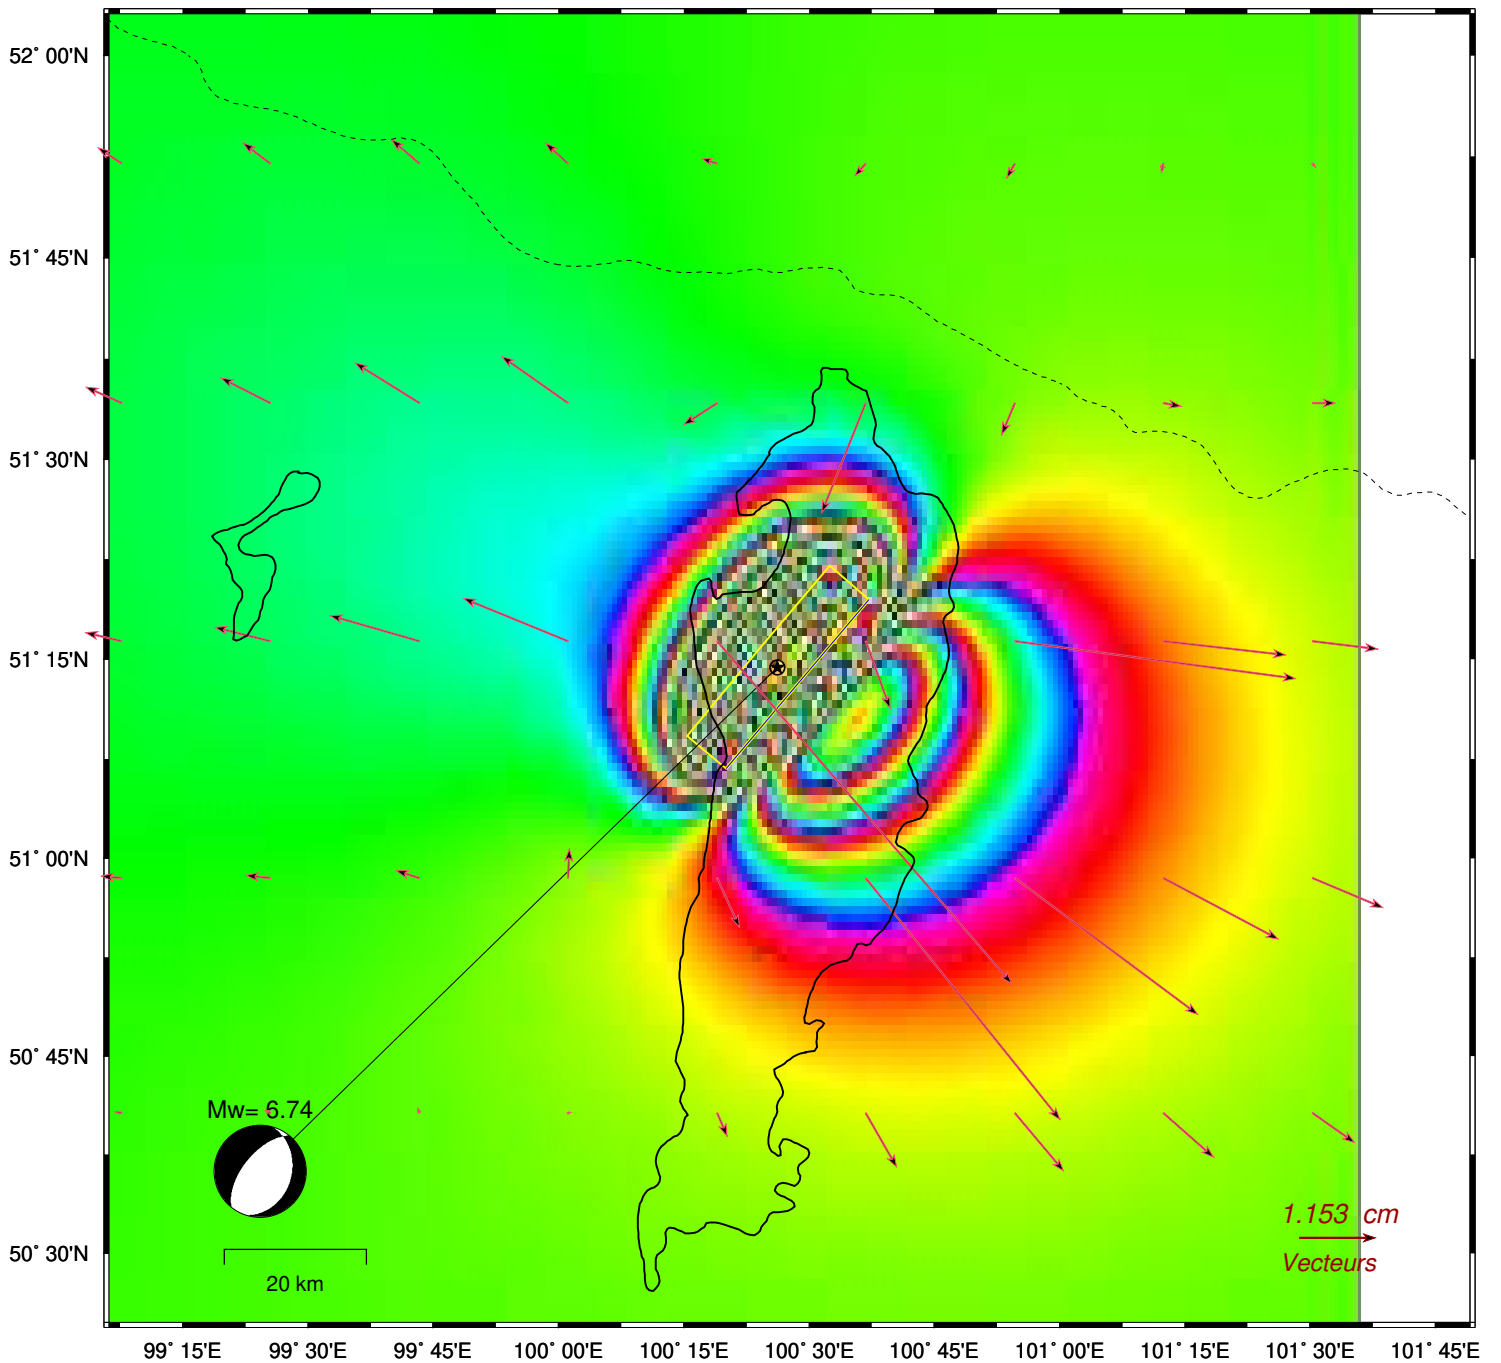

Mw=6.74 - 33 km SSW of Turt, Mongolia
210111_213258_d7ixB

Mw= 6.74

Long. Lat. Depth : 100.437 51.240 11.5

Azi. Dip Rake : 219 60 -78

Interferogramme theorique - orbites descendantes

210111_213258_d7ixB

- plan nodal : **B**

(Desc)

- coef= 1.0

[gmt_TTT5_x18.bat]