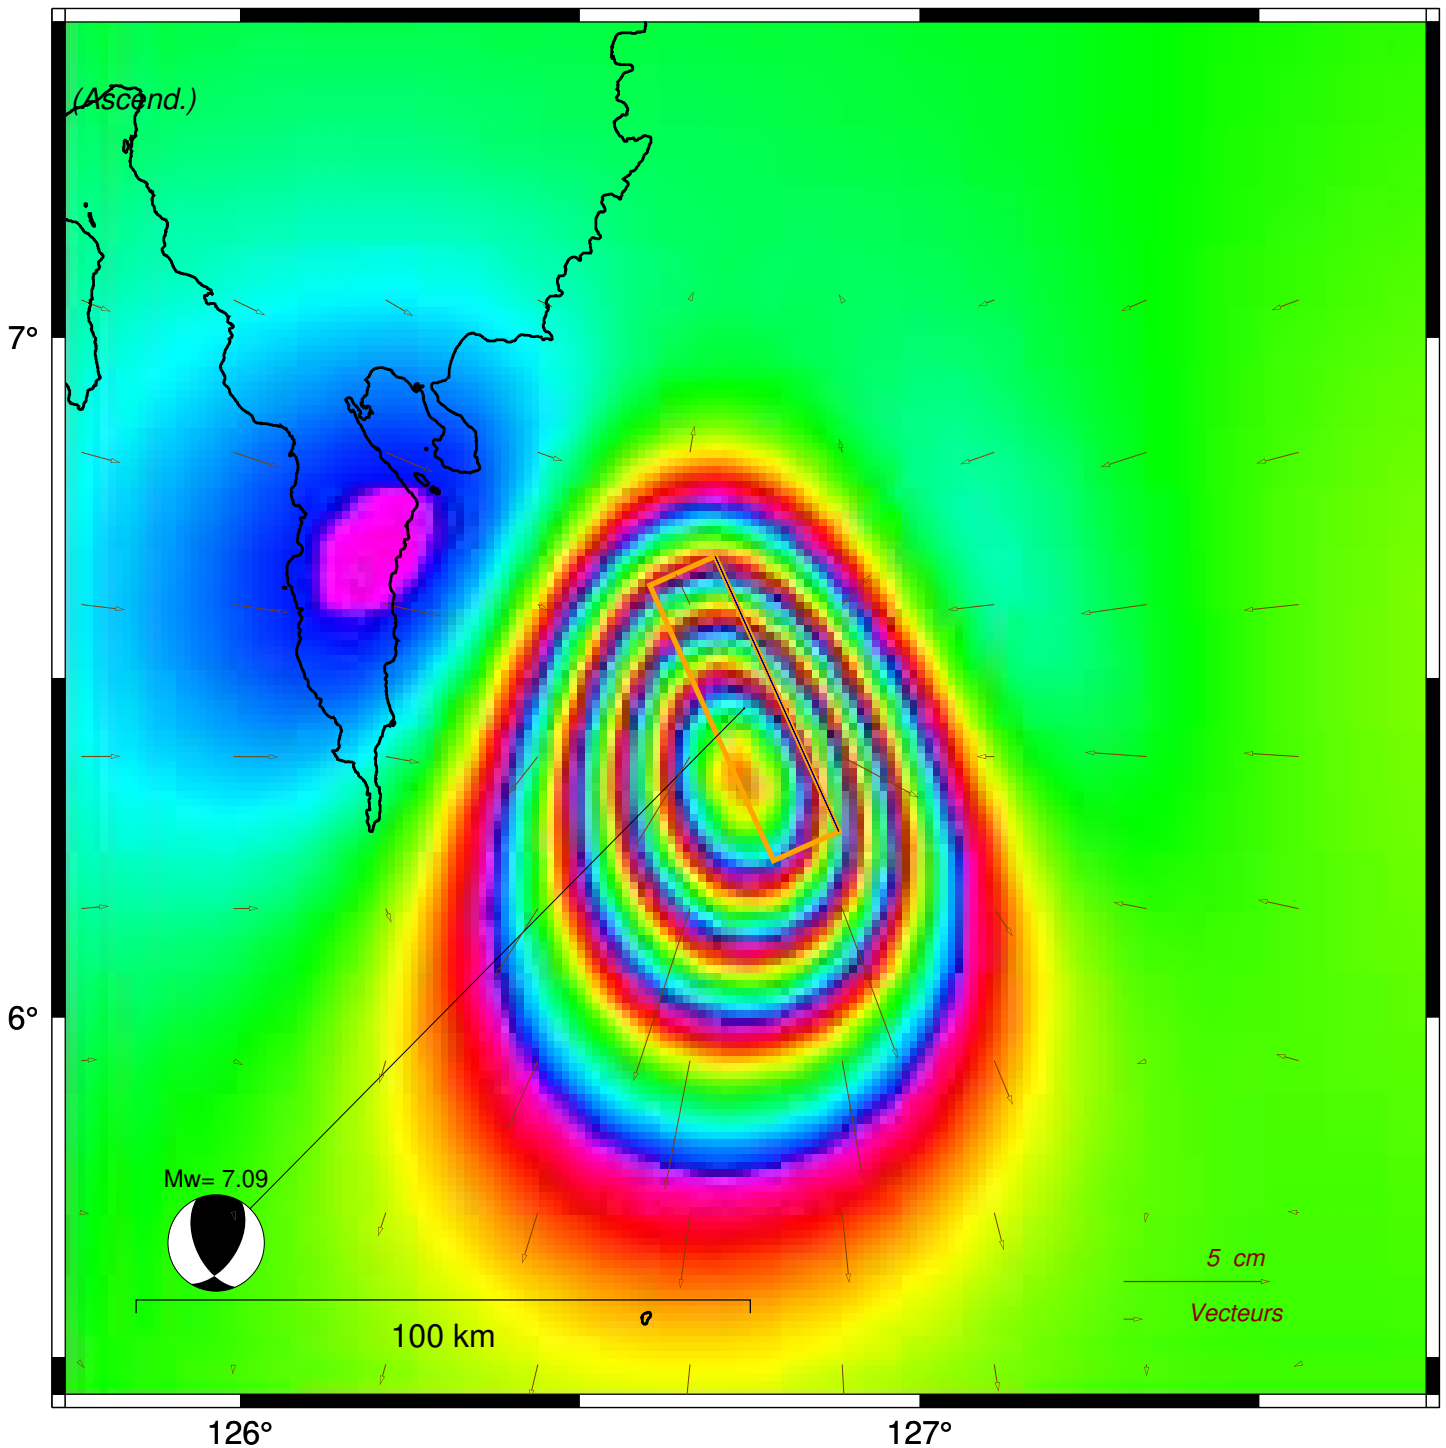

Mw=7.09 - 63 km E of Pondaguitan, Philippines

210811_174614_f48vA

Mw= 7.09

Long. Lat. Depth : 126.742 6.455 40.5

Azi. Dip Rake : 156 54 49

Interferogramme theorique - orbites Ascendantes

210811_174614_f48vA

- plan nodal : A

- coef= 1.0

[gmt_T6_x20.bat]