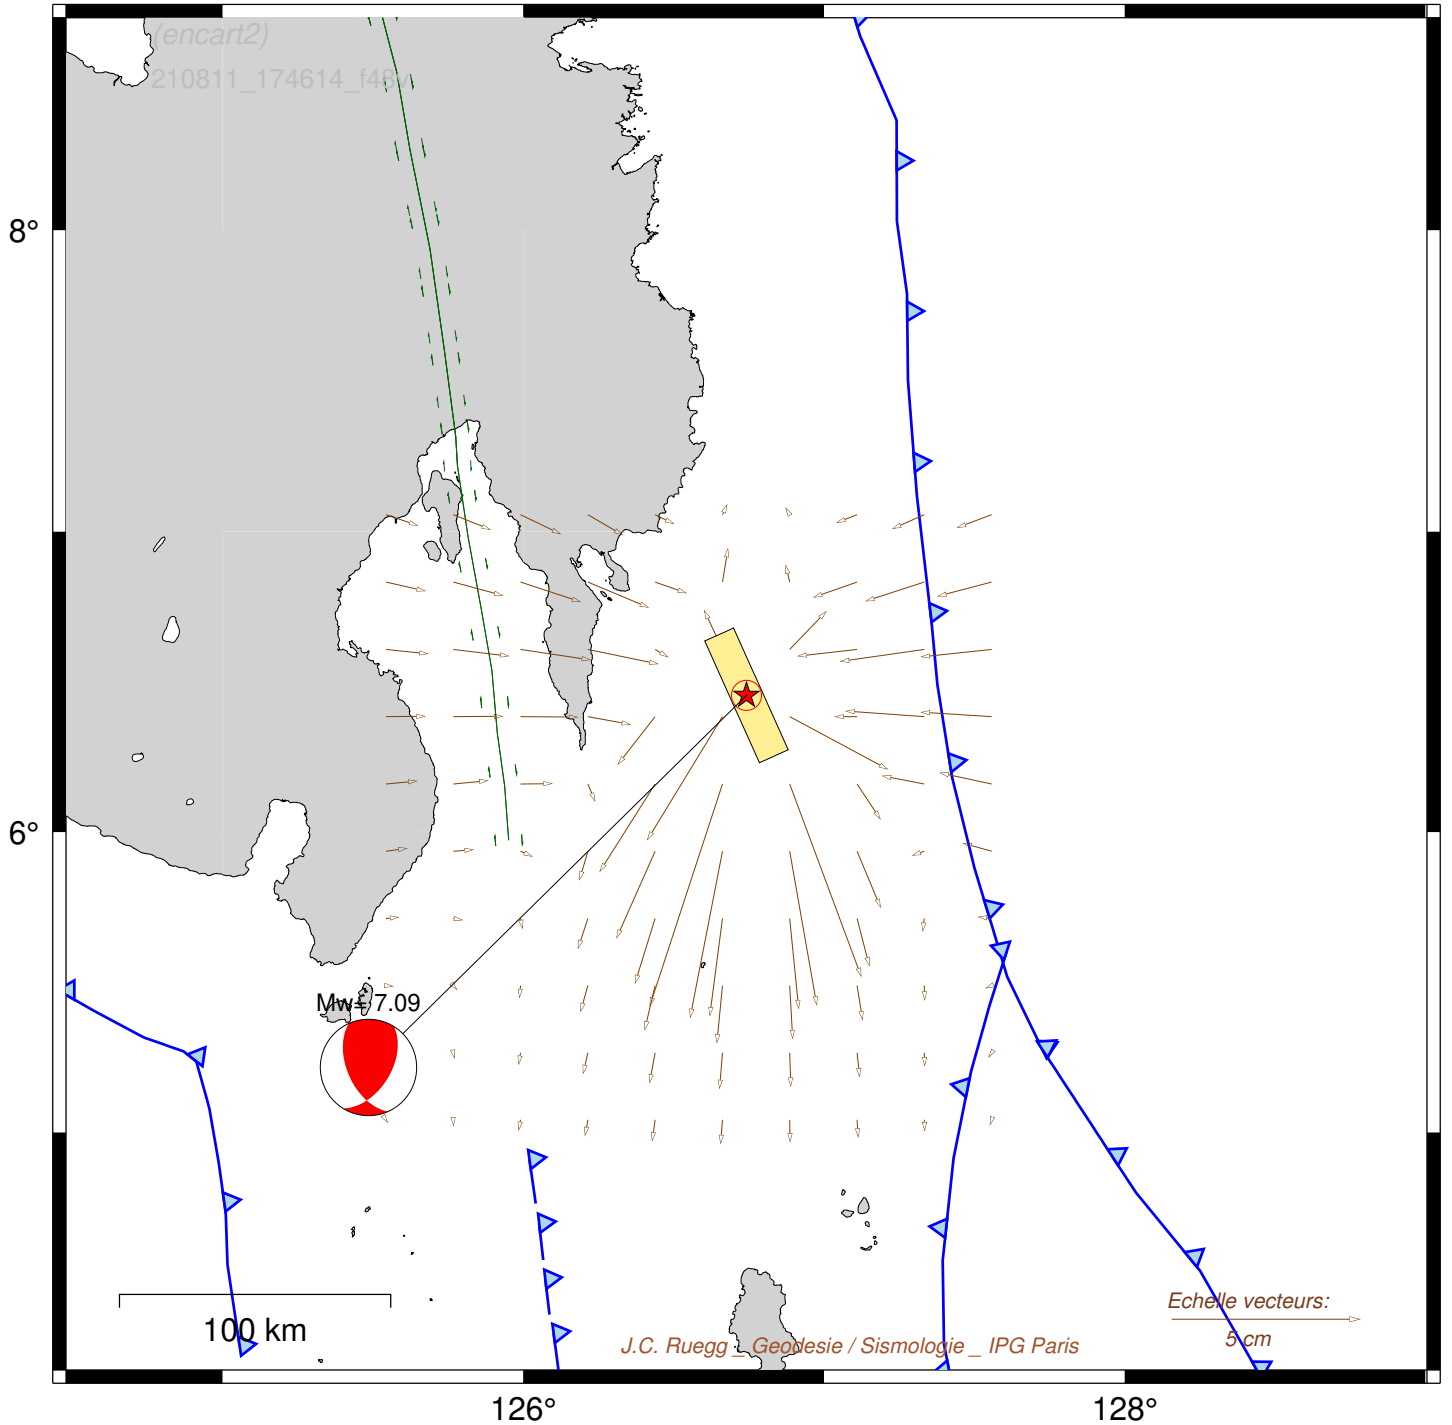

Mw=7.09 - 63 km E of Pondaguitan, Philippines

Carte de situation 500 km

+ (encart2)

J.C. Ruegg - Géodésie / Sismologie - IPG Paris