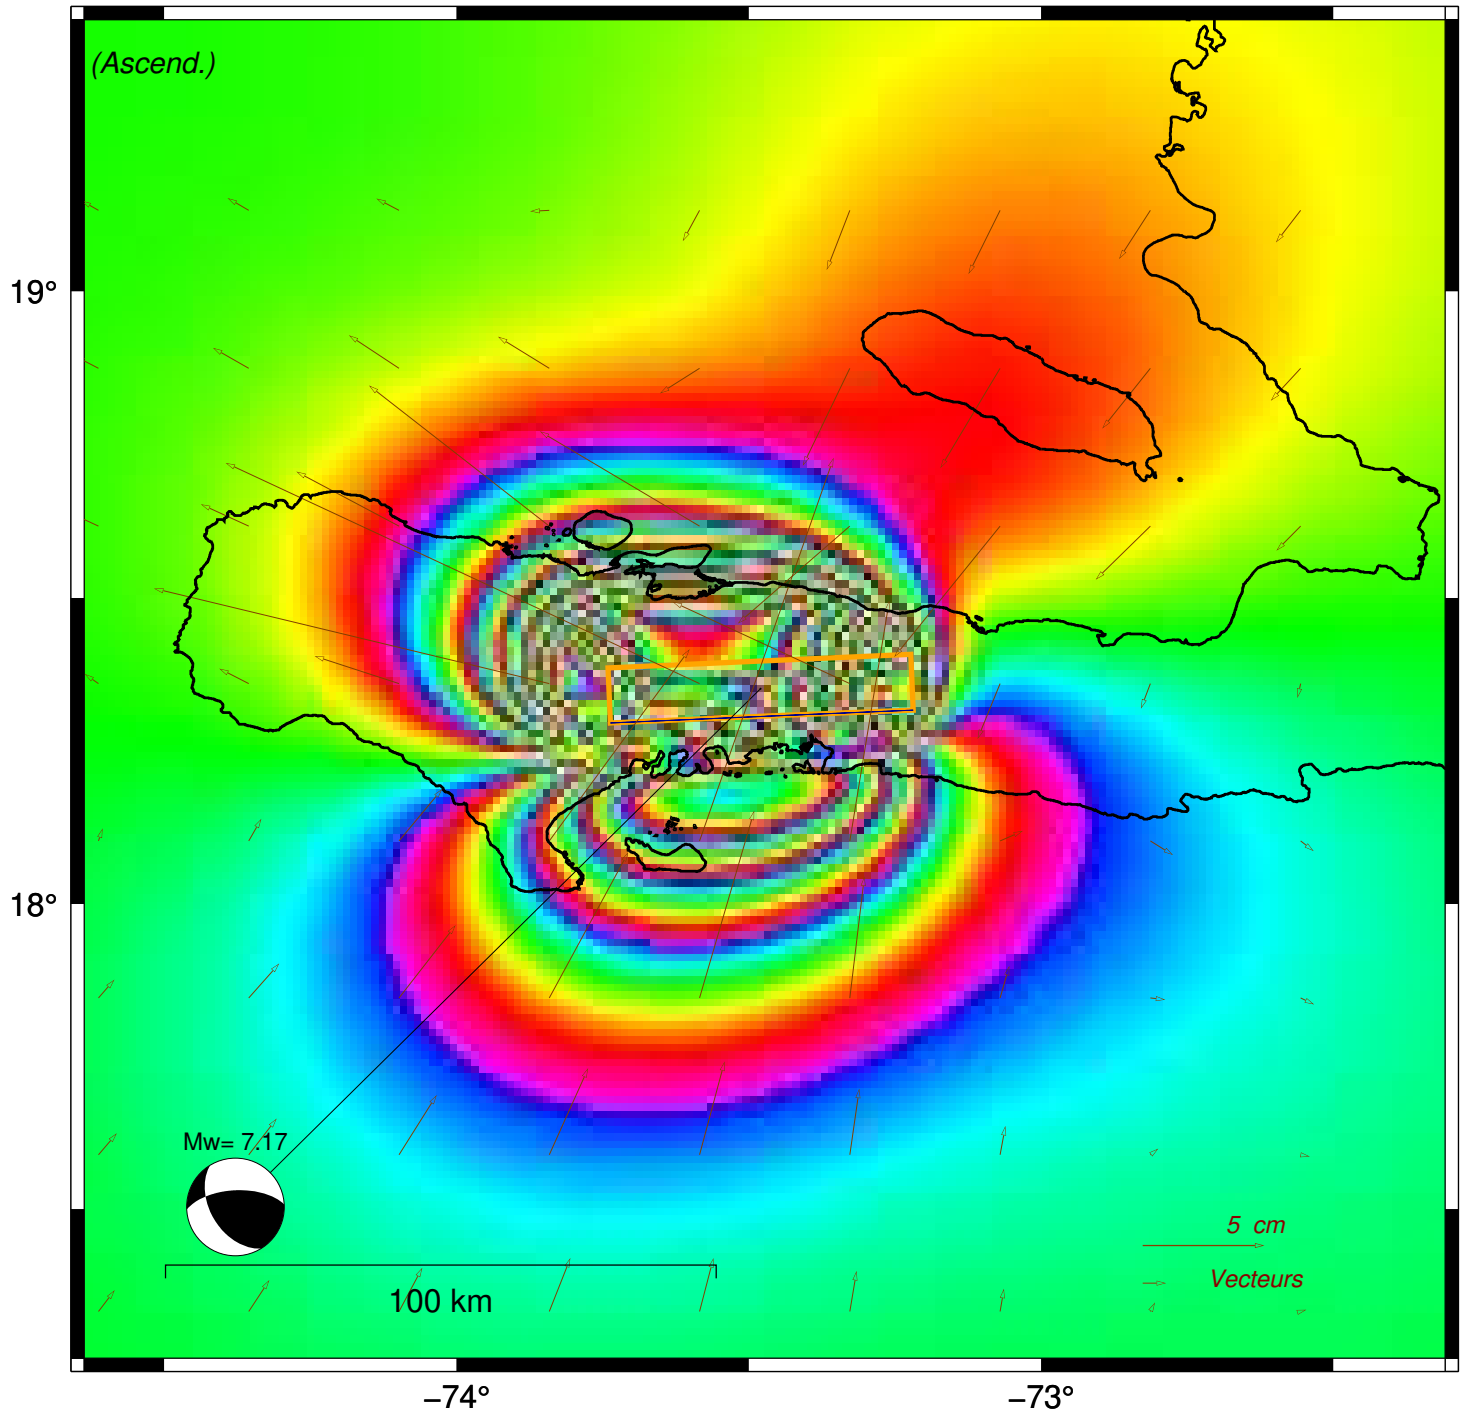

Mw=7.17 - 12_km_NE_Saint-Louis_du_Sud,_Haiti

210814_122909_f65hA

Mw= 7.17

Long. Lat. Depth : -73.48 18.352 17.5

Azi. Dip Rake : 267 62 49

Interferogramme theorique - orbites Ascendantes

210814_122909_f65hA

- plan nodal : A

- coef= 1.0

[gmt_T6_x20.bat]